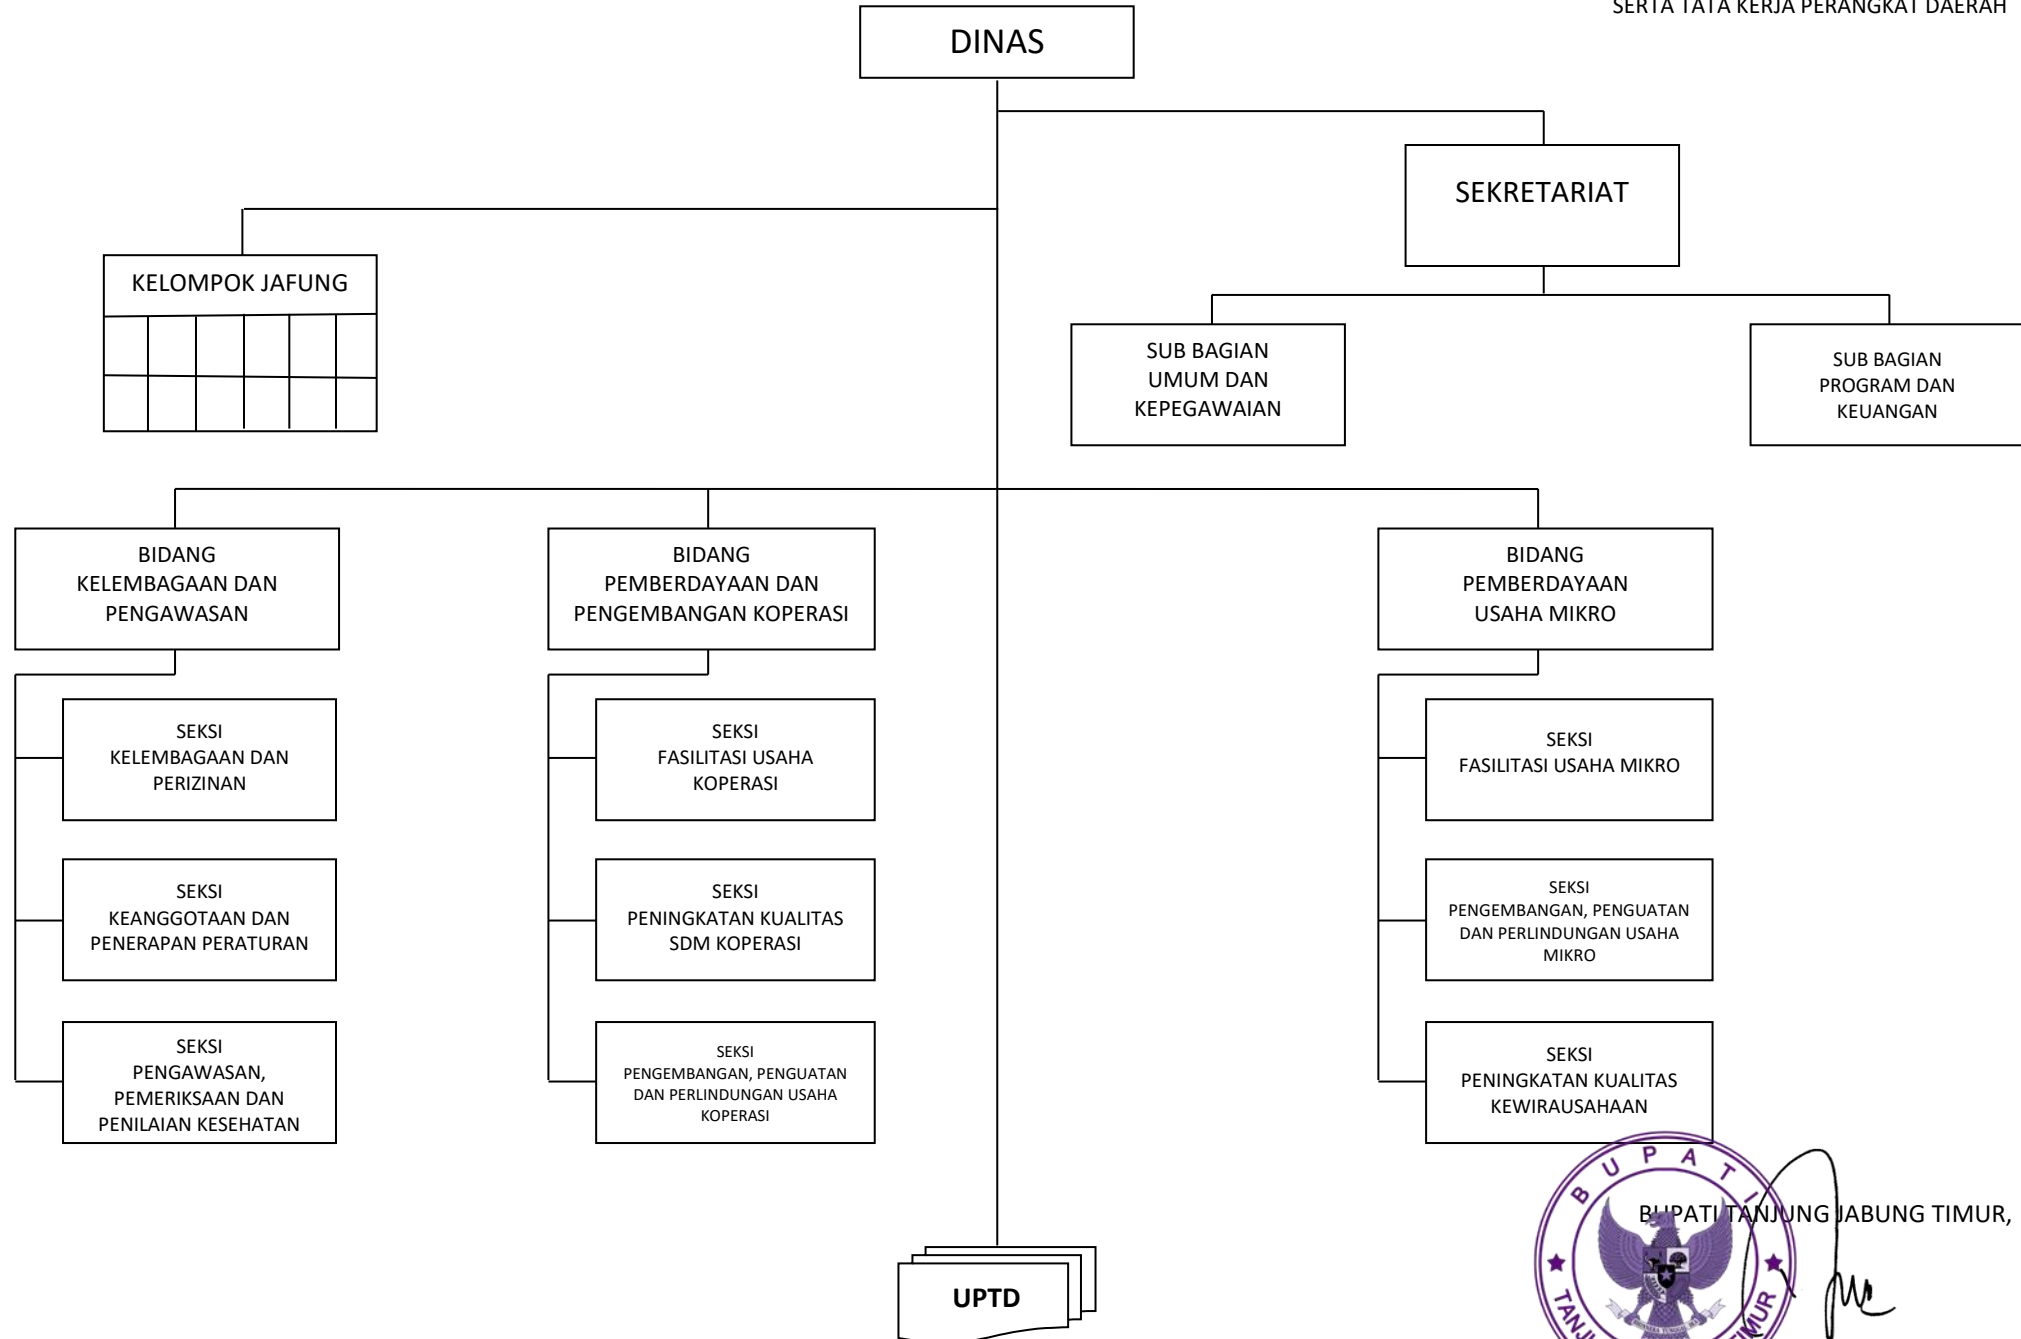

BUPATI TANJUNG JABUNG TIMUR,

*[Handwritten Signature]*  
ROMI HARIYANTO

STRUKTUR ORGANISASI  
DINAS PERIKANAN KABUPATEN TANJUNG JABUNG TIMUR

LAMPIRAN VII  
PERATURAN BUPATI TANJUNG JABUNG TIMUR  
NOMOR 31 TAHUN 2016  
TENTANG  
KEDUDUKAN, SUSUNAN ORGANISASI, TUGAS DAN FUNGSI  
SERTA TATA KERJA PERANGKAT DAERAH

BUPATI TANJUNG JABUNG TIMUR,  
H. ROMI HARIYANTO

STRUKTUR ORGANISASI  
DINAS KESEHATAN KABUPATEN TANJUNG JABUNG TIMUR

LAMPIRAN VIII  
PERATURAN BUPATI TANJUNG JABUNG TIMUR  
NOMOR 31 TAHUN 2016  
TENTANG  
KEDUDUKAN, SUSUNAN ORGANISASI, TUGAS DAN FUNGSI  
SERTA TATA KERJA PERANGKAT DAERAH

BUPATI TANJUNG JABUNG TIMUR,

ROMI HARIYANTO

STRUKTUR ORGANISASI  
DINAS KOPERASI, USAHA KECIL DAN MENENGAH  
KABUPATEN TANJUNG JABUNG TIMUR

LAMPIRAN IX  
PERATURAN BUPATI TANJUNG JABUNG TIMUR  
NOMOR 31 TAHUN 2016  
TENTANG  
KEDUDUKAN, SUSUNAN ORGANISASI, TUGAS DAN FUNGSI  
SERTA TATA KERJA PERANGKAT DAERAH

BUPATI TANJUNG JABUNG TIMUR,

ROMI HARIYANTO

STRUKTUR ORGANISASI  
DINAS LINGKUNGAN HIDUP KABUPATEN TANJUNG JABUNG TIMUR

LAMPIRAN X  
PERATURAN BUPATI TANJUNG JABUNG TIMUR  
NOMOR 31 TAHUN 2016  
TENTANG  
KEDUDUKAN, SUSUNAN ORGANISASI, TUGAS DAN FUNGSI  
SERTA TATA KERJA PERANGKAT DAERAH