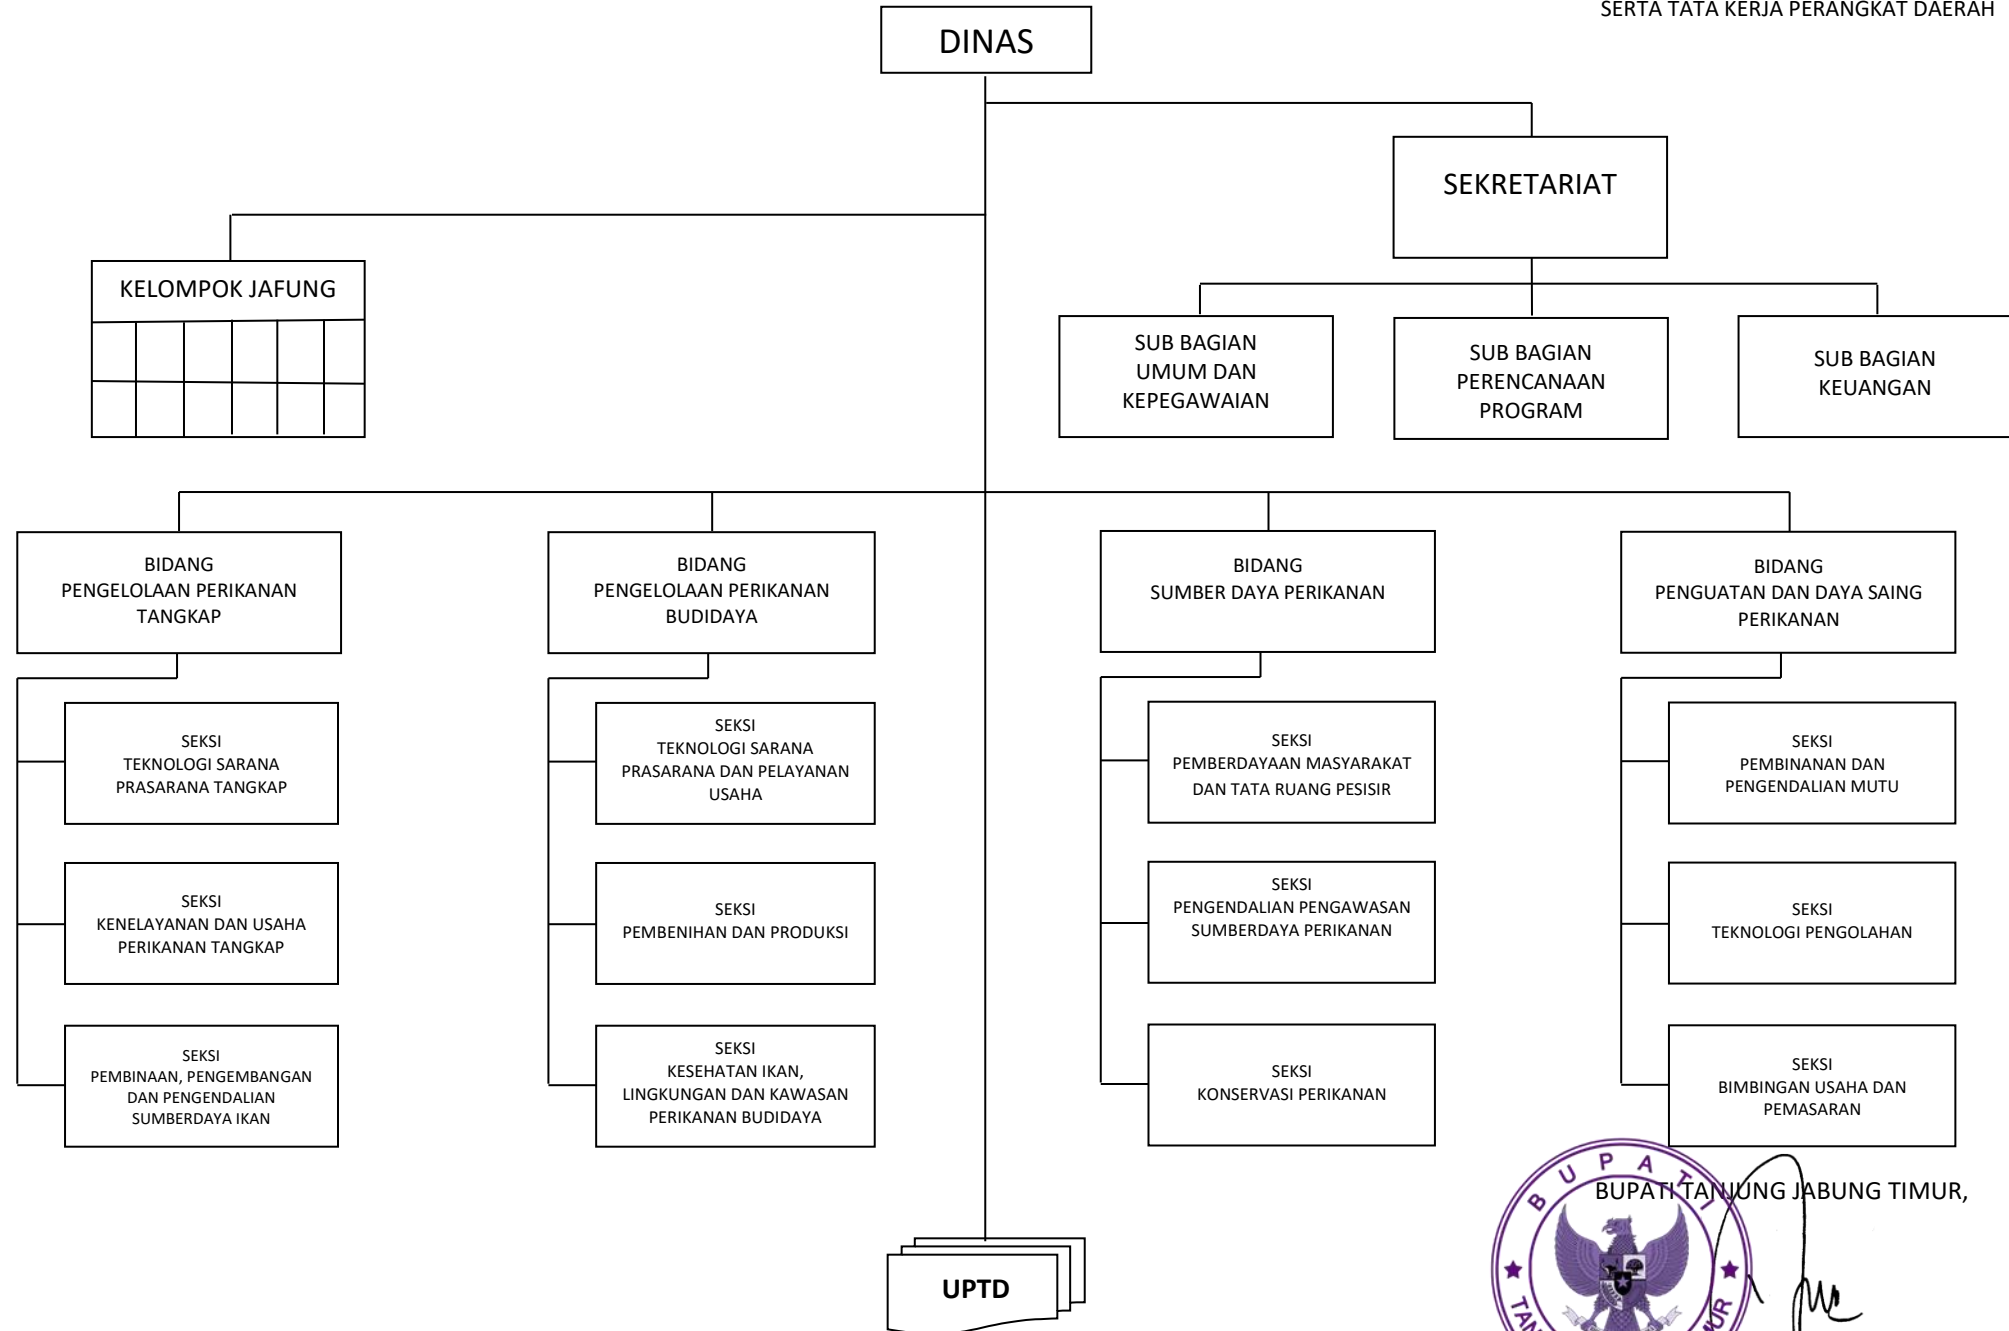

STRUKTUR ORGANISASI  
DINAS KOMUNIKASI DAN INFORMATIKA  
KABUPATEN TANJUNG JABUNG TIMUR

LAMPIRAN V  
PERATURAN BUPATI TANJUNG JABUNG TIMUR  
NOMOR 31 TAHUN 2016  
TENTANG  
KEDUDUKAN, SUSUNAN ORGANISASI, TUGAS DAN FUNGSI  
SERTA TATA KERJA PERANGKAT DAERAH

BUPATI TANJUNG JABUNG TIMUR,

H. ROMI HARIYANTO

STRUKTUR ORGANISASI  
DINAS PARIWISATA, KEBUDAYAAN, PEMUDA DAN OLAHRAGA  
KABUPATEN TANJUNG JABUNG TIMUR

LAMPIRAN VI  
PERATURAN BUPATI TANJUNG JABUNG TIMUR  
NOMOR 31 TAHUN 2016  
TENTANG  
KEDUDUKAN, SUSUNAN ORGANISASI, TUGAS DAN FUNGSI  
SERTA TATA KERJA PERANGKAT DAERAH

BUPATI TANJUNG JABUNG TIMUR,

*[Handwritten Signature]*  
ROMI HARIYANTO

STRUKTUR ORGANISASI  
DINAS PERIKANAN KABUPATEN TANJUNG JABUNG TIMUR

LAMPIRAN VII  
PERATURAN BUPATI TANJUNG JABUNG TIMUR  
NOMOR 31 TAHUN 2016  
TENTANG  
KEDUDUKAN, SUSUNAN ORGANISASI, TUGAS DAN FUNGSI  
SERTA TATA KERJA PERANGKAT DAERAH

BUPATI TANJUNG JABUNG TIMUR,  
H. ROMI HARIYANTO

STRUKTUR ORGANISASI  
DINAS KESEHATAN KABUPATEN TANJUNG JABUNG TIMUR

LAMPIRAN VIII  
PERATURAN BUPATI TANJUNG JABUNG TIMUR  
NOMOR 31 TAHUN 2016  
TENTANG  
KEDUDUKAN, SUSUNAN ORGANISASI, TUGAS DAN FUNGSI  
SERTA TATA KERJA PERANGKAT DAERAH