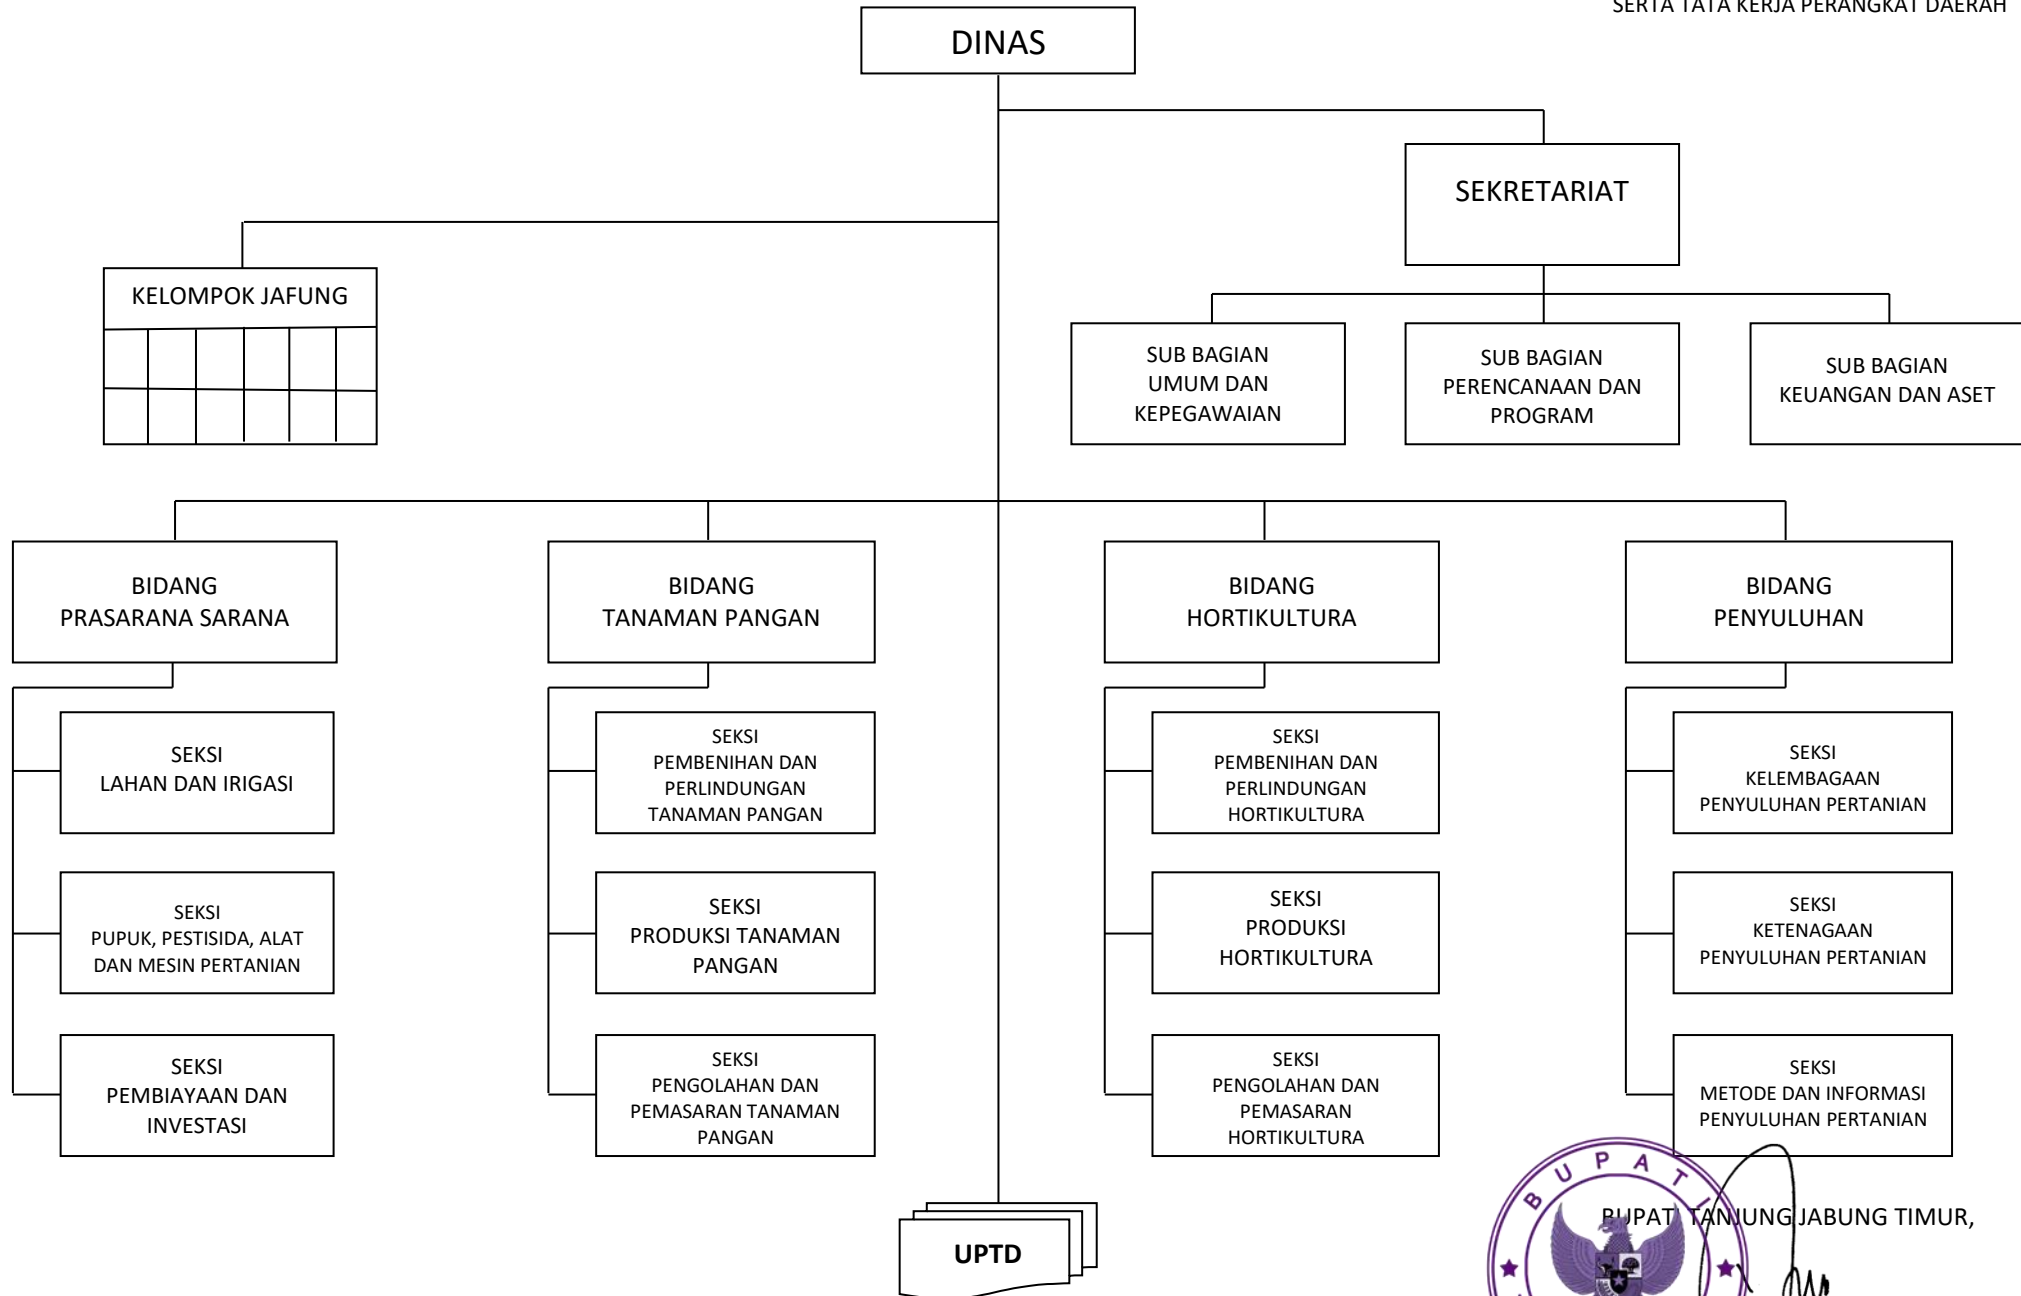

BUPATI TANJUNG JABUNG TIMUR,

*[Handwritten Signature]*  
ROMI HARIYANTO

STRUKTUR ORGANISASI  
DINAS PERINDUSTRIAN DAN PERDAGANGAN KABUPATEN  
TANJUNG JABUNG TIMUR

LAMPIRAN XIV  
PERATURAN BUPATI TANJUNG JABUNG TIMUR  
NOMOR 31 TAHUN 2016  
TENTANG  
KEDUDUKAN, SUSUNAN ORGANISASI, TUGAS DAN FUNGSI  
SERTA TATA KERJA PERANGKAT DAERAH

BUPATI TANJUNG JABUNG TIMUR,

H. ROMI HARIYANTO

STRUKTUR ORGANISASI  
DINAS SOSIAL, PEMBERDAYAAN PEREMPUAN DAN PERLINDUNGAN ANAK  
KABUPATEN TANJUNG JABUNG TIMUR

LAMPIRAN XV  
PERATURAN BUPATI TANJUNG JABUNG TIMUR  
NOMOR 31 TAHUN 2016  
TENTANG  
KEDUDUKAN, SUSUNAN ORGANISASI, TUGAS DAN FUNGSI  
SERTA TATA KERJA PERANGKAT DAERAH

BUPATI TANJUNG JABUNG TIMUR,

H. BOMI HARIYANTO

STRUKTUR ORGANISASI  
DINAS TANAMAN PANGAN DAN HORTIKULTURA  
KABUPATEN TANJUNG JABUNG TIMUR

LAMPIRAN XVI  
PERATURAN BUPATI TANJUNG JABUNG TIMUR  
NOMOR 31 TAHUN 2016  
TENTANG  
KEDUDUKAN, SUSUNAN ORGANISASI, TUGAS DAN FUNGSI  
SERTA TATA KERJA PERANGKAT DAERAH

BUPATI TANJUNG JABUNG TIMUR,

*[Handwritten Signature]*  
FROMI HARIYANTO

STRUKTUR ORGANISASI  
DINAS PERKEBUNAN DAN PETERNAKAN  
KABUPATEN TANJUNG JABUNG TIMUR

LAMPIRAN XVII  
PERATURAN BUPATI TANJUNG JABUNG TIMUR  
NOMOR 31 TAHUN 2016  
TENTANG  
KEDUDUKAN, SUSUNAN ORGANISASI, TUGAS DAN FUNGSI  
SERTA TATA KERJA PERANGKAT DAERAH