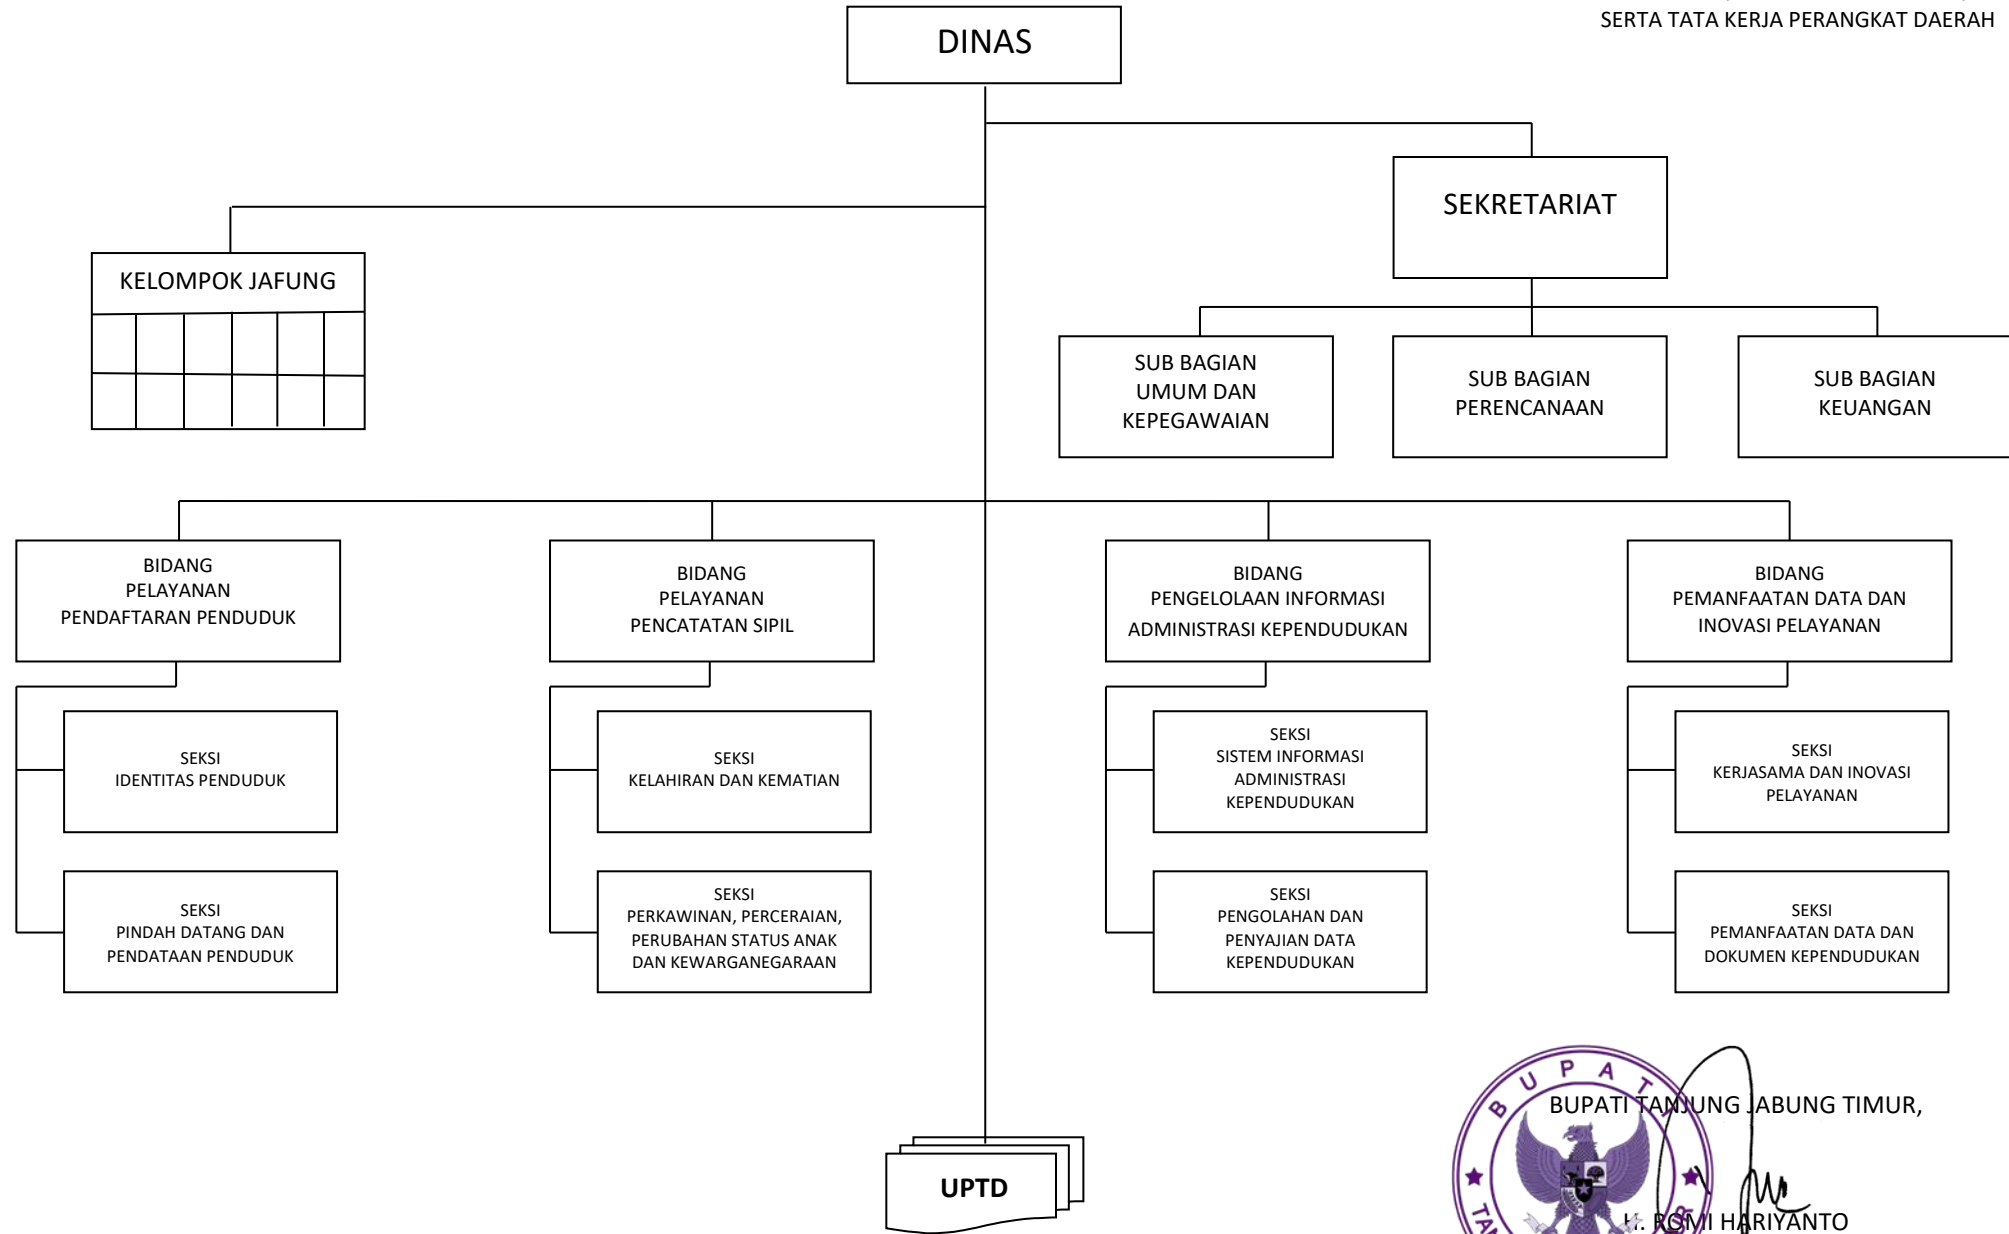

KELOMPOK JAFUNG

BUPATI TANJUNG JABUNG TIMUR,  
  
 ROMI HARIYANTO

STRUKTUR ORGANISASI  
 SEKRETARIAT DEWAN PERWAKILAN RAKYAT DAERAH  
 KABUPATEN TANJUNG JABUNG TIMUR

LAMPIRAN II  
 PERATURAN BUPATI TANJUNG JABUNG TIMUR  
 NOMOR 31 TAHUN 2016  
 TENTANG  
 KEDUDUKAN, SUSUNAN ORGANISASI, TUGAS DAN FUNGSI  
 SERTA TATA KERJA PERANGKAT DAERAH

BUPATI TANJUNG JABUNG TIMUR,  
  
 Y. ROMI HARIYANTO

STRUKTUR ORGANISASI  
INSPEKTORAT DAERAH KABUPATEN TANJUNG JABUNG TIMUR

BUPATI TANJUNG JABUNG TIMUR,

H. ROMI HARIYANTO

STRUKTUR ORGANISASI  
DINAS KEPENDUDUKAN DAN PENCATATAN SIPIL  
KABUPATEN TANJUNG JABUNG TIMUR

LAMPIRAN IV  
PERATURAN BUPATI TANJUNG JABUNG TIMUR  
NOMOR 31 TAHUN 2016  
TENTANG  
KEDUDUKAN, SUSUNAN ORGANISASI, TUGAS DAN FUNGSI  
SERTA TATA KERJA PERANGKAT DAERAH

BUPATI TANJUNG JABUNG TIMUR,  
K. ROMI HARIYANTO

STRUKTUR ORGANISASI  
DINAS KOMUNIKASI DAN INFORMATIKA  
KABUPATEN TANJUNG JABUNG TIMUR

LAMPIRAN V  
PERATURAN BUPATI TANJUNG JABUNG TIMUR  
NOMOR 31 TAHUN 2016  
TENTANG  
KEDUDUKAN, SUSUNAN ORGANISASI, TUGAS DAN FUNGSI  
SERTA TATA KERJA PERANGKAT DAERAH