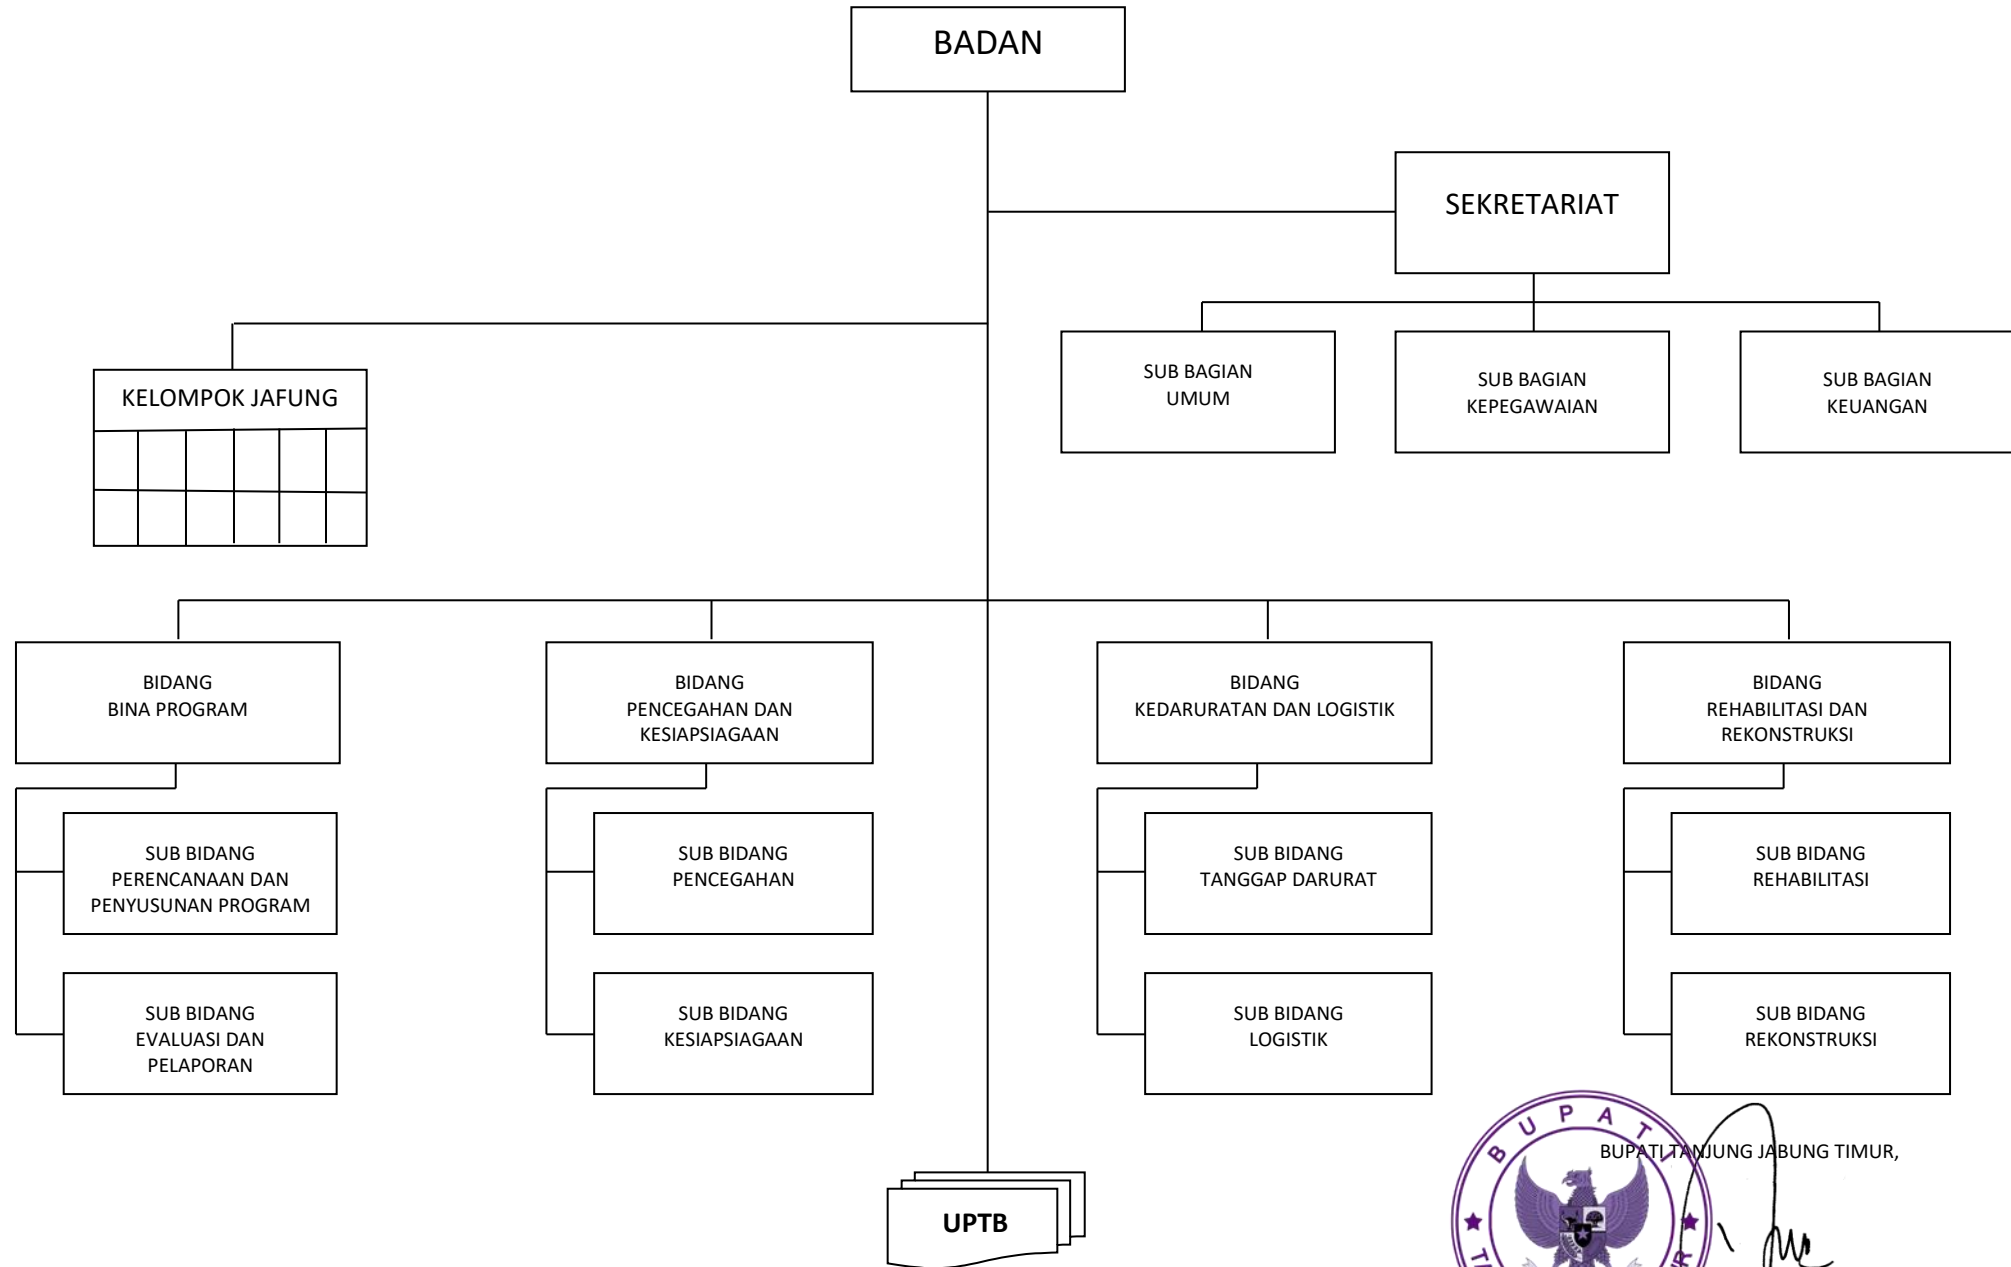

STRUKTUR ORGANISASI
BADAN PENANGGULANGAN BENCANA DAERAH
KABUPATEN TANJUNG JABUNG TIMUR

LAMPIRAN XXXI
PERATURAN BUPATI TANJUNG JABUNG TIMUR
NOMOR 31 TAHUN 2016
TENTANG
KEDUDUKAN, SUSUNAN ORGANISASI, TUGAS
DAN FUNGSI SERTA TATA KERJA PERANGKAT

BUPATI TANJUNG JABUNG TIMUR,

[Handwritten Signature]
ROMI HARIYANTO