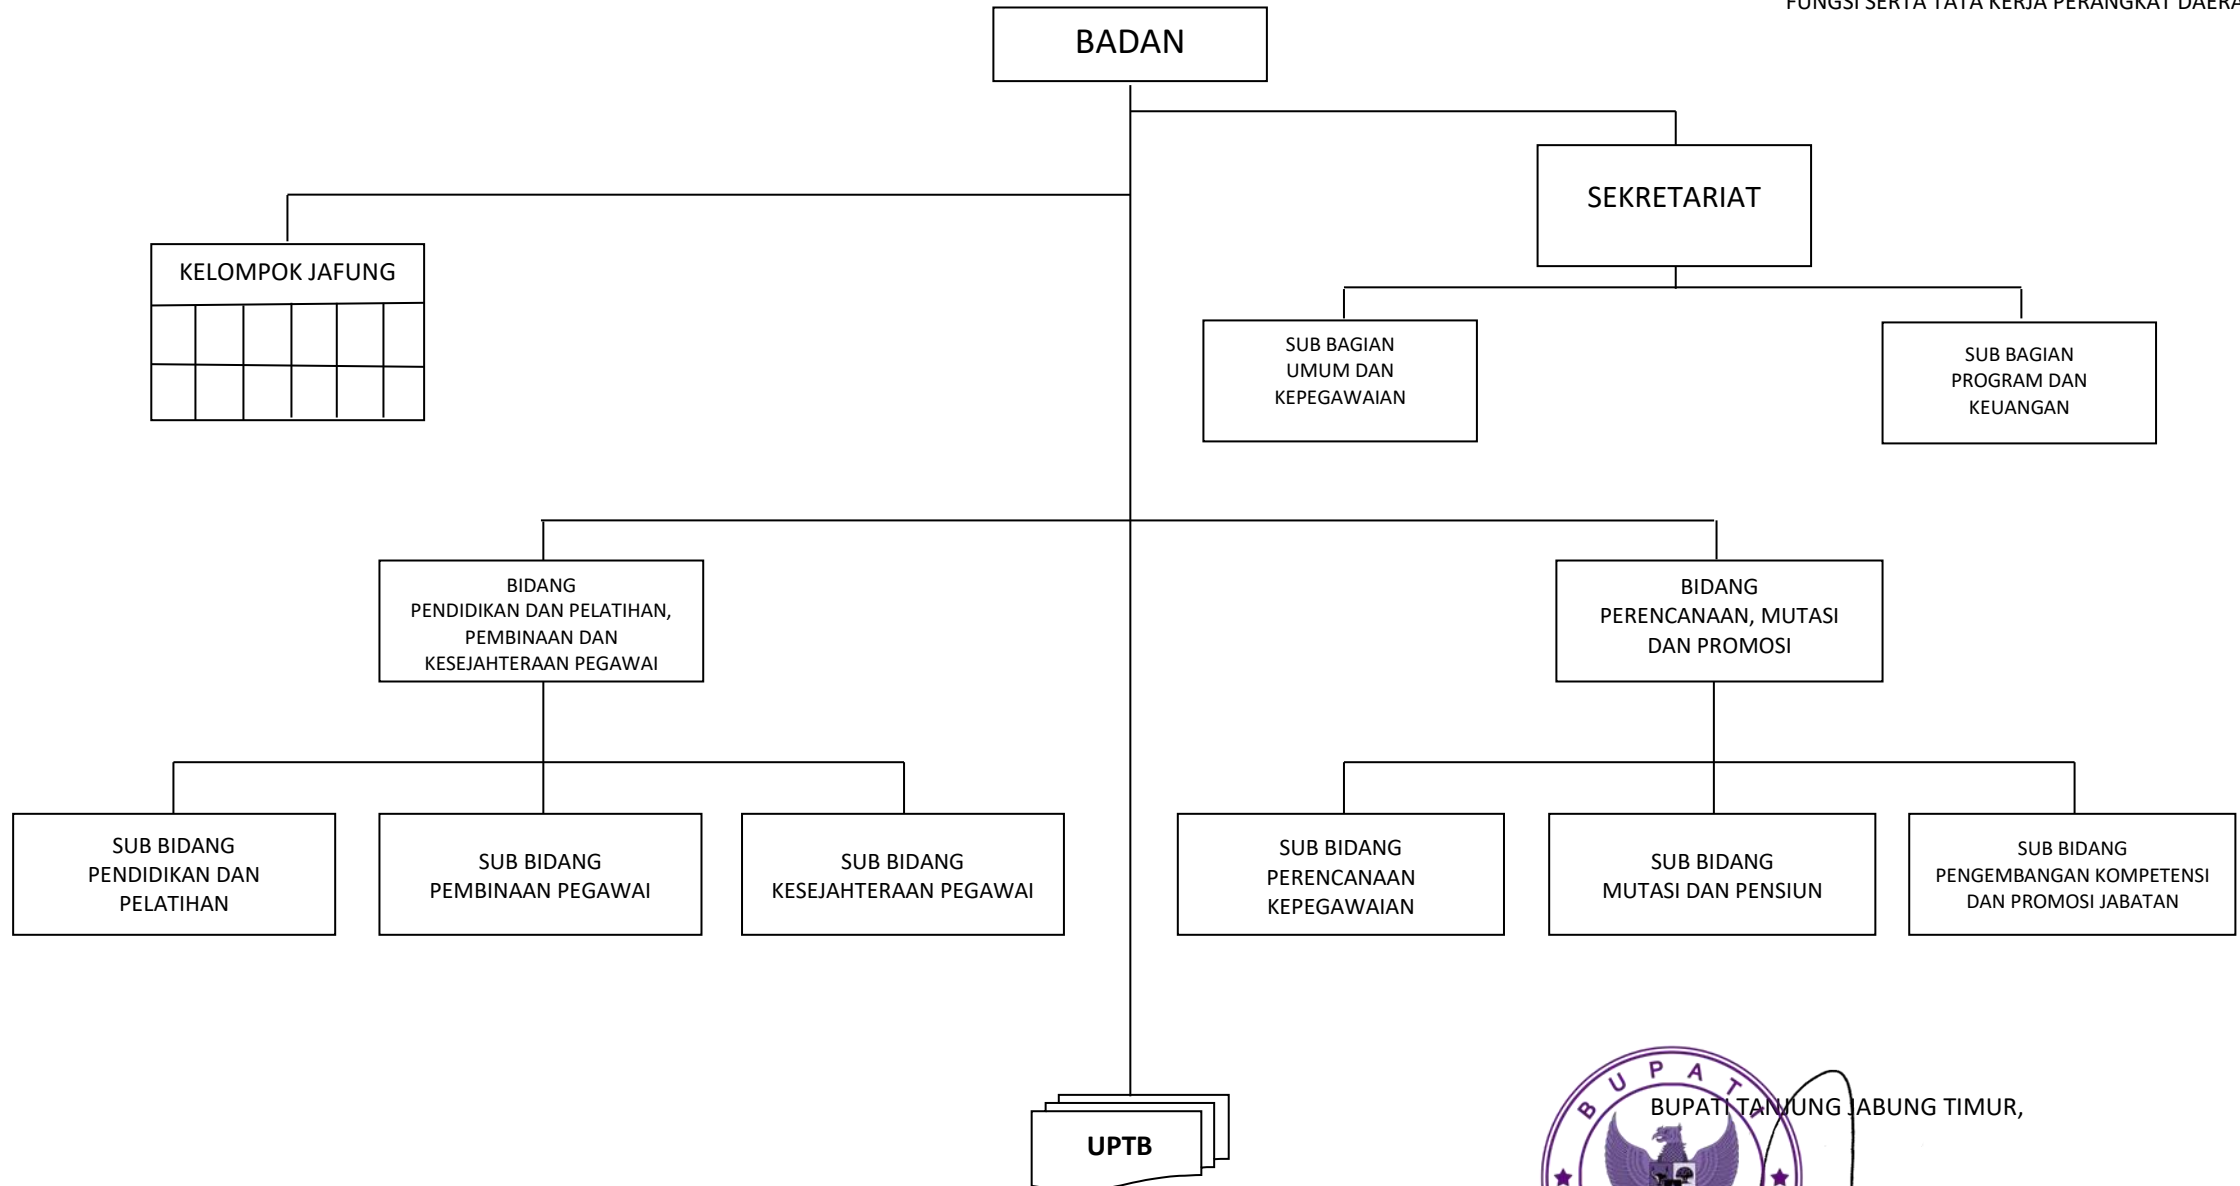

BUPATI TANJUNG JABUNG TIMUR,

H. ROMI HARIYANTO