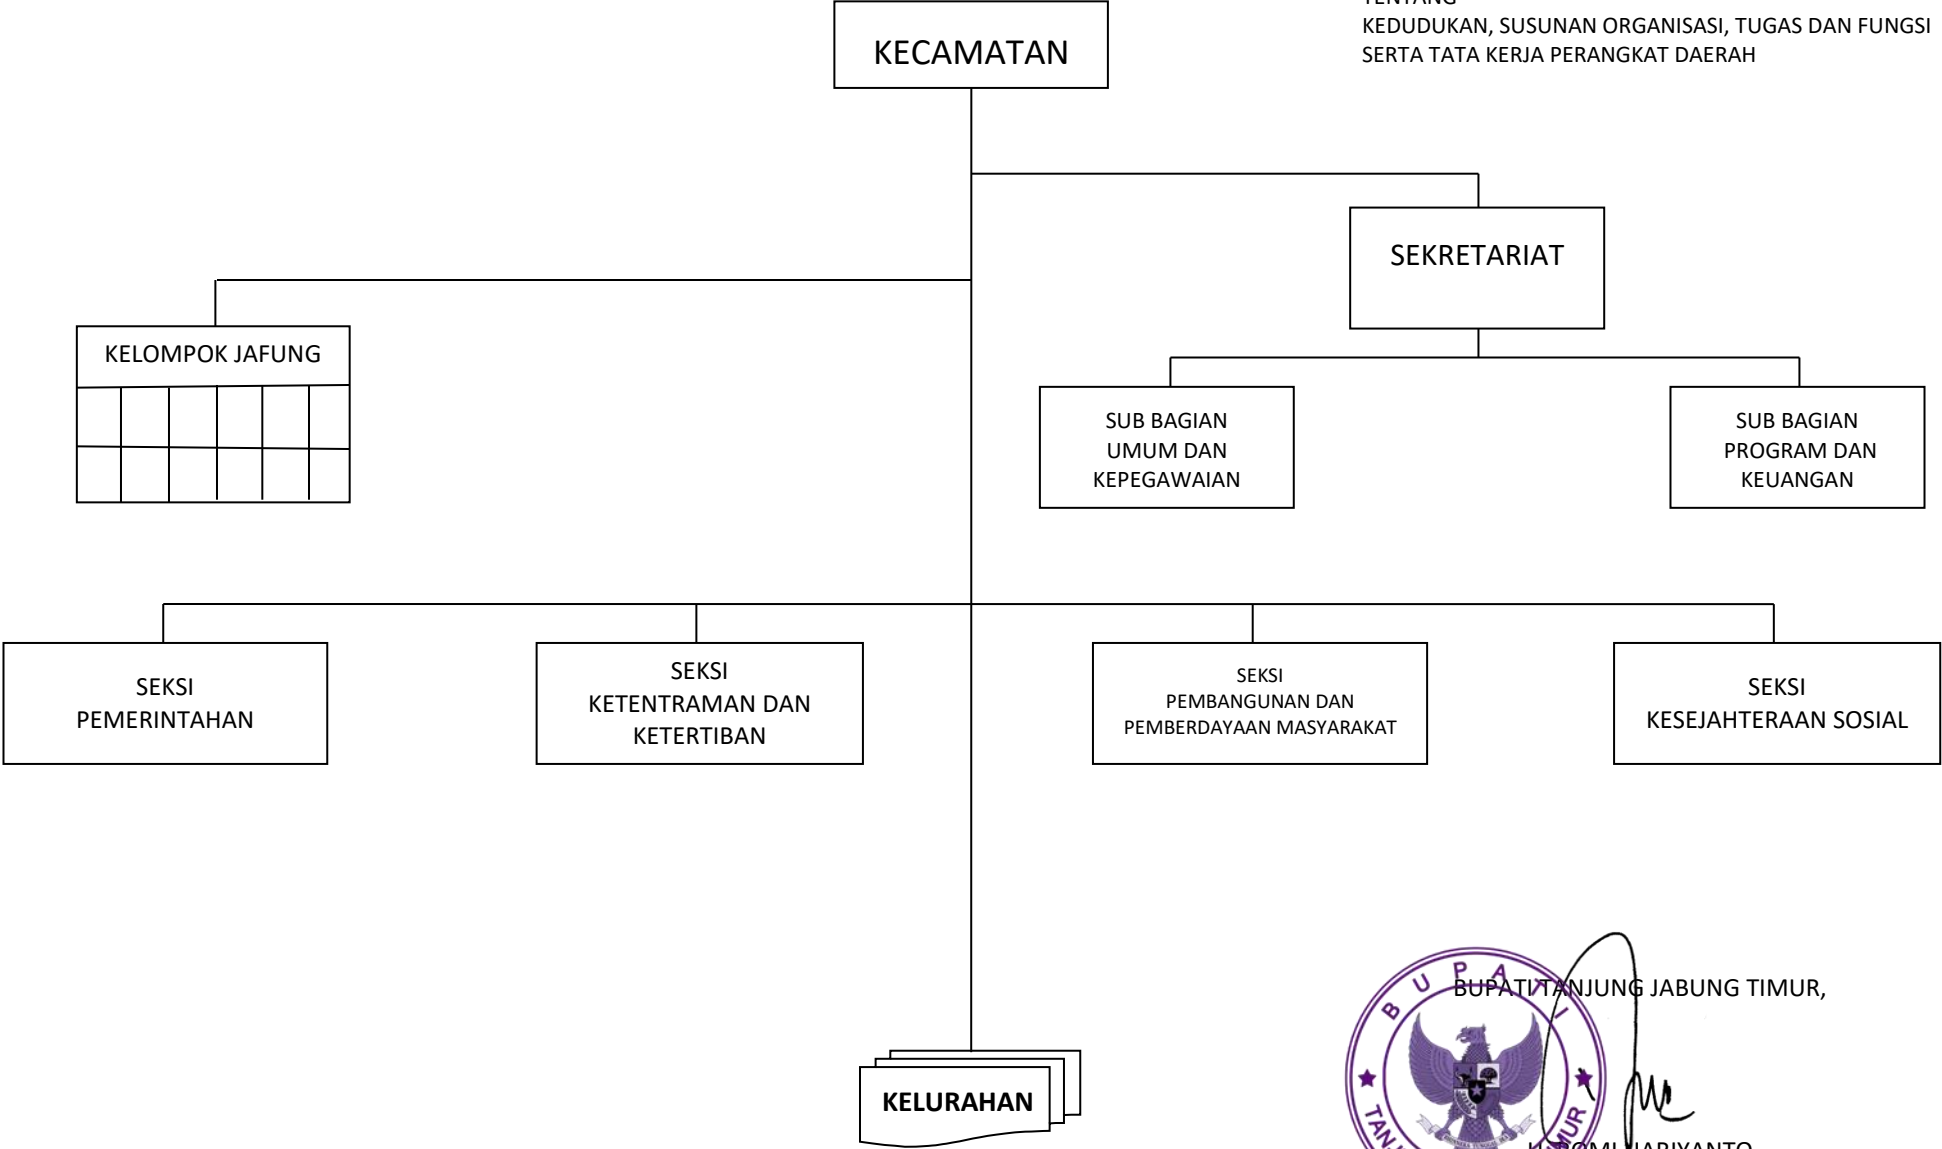

BUPATI TANJUNG JABUNG TIMUR,  
  
 Y. ROMI HARIYANTO

STRUKTUR ORGANISASI  
INSPEKTORAT DAERAH KABUPATEN TANJUNG JABUNG TIMUR

BUPATI TANJUNG JABUNG TIMUR,

H. ROMI HARIYANTO

STRUKTUR ORGANISASI  
DINAS KEPENDUDUKAN DAN PENCATATAN SIPIL  
KABUPATEN TANJUNG JABUNG TIMUR

LAMPIRAN IV  
PERATURAN BUPATI TANJUNG JABUNG TIMUR  
NOMOR 31 TAHUN 2016  
TENTANG  
KEDUDUKAN, SUSUNAN ORGANISASI, TUGAS DAN FUNGSI  
SERTA TATA KERJA PERANGKAT DAERAH

BUPATI TANJUNG JABUNG TIMUR,  
K. ROMI HARIYANTO

BUPATI TANJUNG JABUNG TIMUR,

H. ROMI HARIYANTO

TIPE A

STRUKTUR ORGANISASI  
KECAMATAN DALAM KABUPATEN TANJUNG JABUNG TIMUR

LAMPIRAN XXXIII  
PERATURAN BUPATI TANJUNG JABUNG TIMUR  
NOMOR 31 TAHUN 2016  
TENTANG  
KEDUDUKAN, SUSUNAN ORGANISASI, TUGAS DAN FUNGSI  
SERTA TATA KERJA PERANGKAT DAERAH

BUPATI TANJUNG JABUNG TIMUR,

H. ROMI HARIYANTO

TIPE A

STRUKTUR ORGANISASI  
KELURAHAN DALAM KABUPATEN TANJUNG JABUNG TIMUR

LAMPIRAN XXXIV  
PERATURAN BUPATI TANJUNG JABUNG TIMUR  
NOMOR 31 TAHUN 2016  
TENTANG  
KEDUDUKAN, SUSUNAN ORGANISASI, TUGAS DAN FUNGSI  
SERTA TATA KERJA PERANGKAT DAERAH