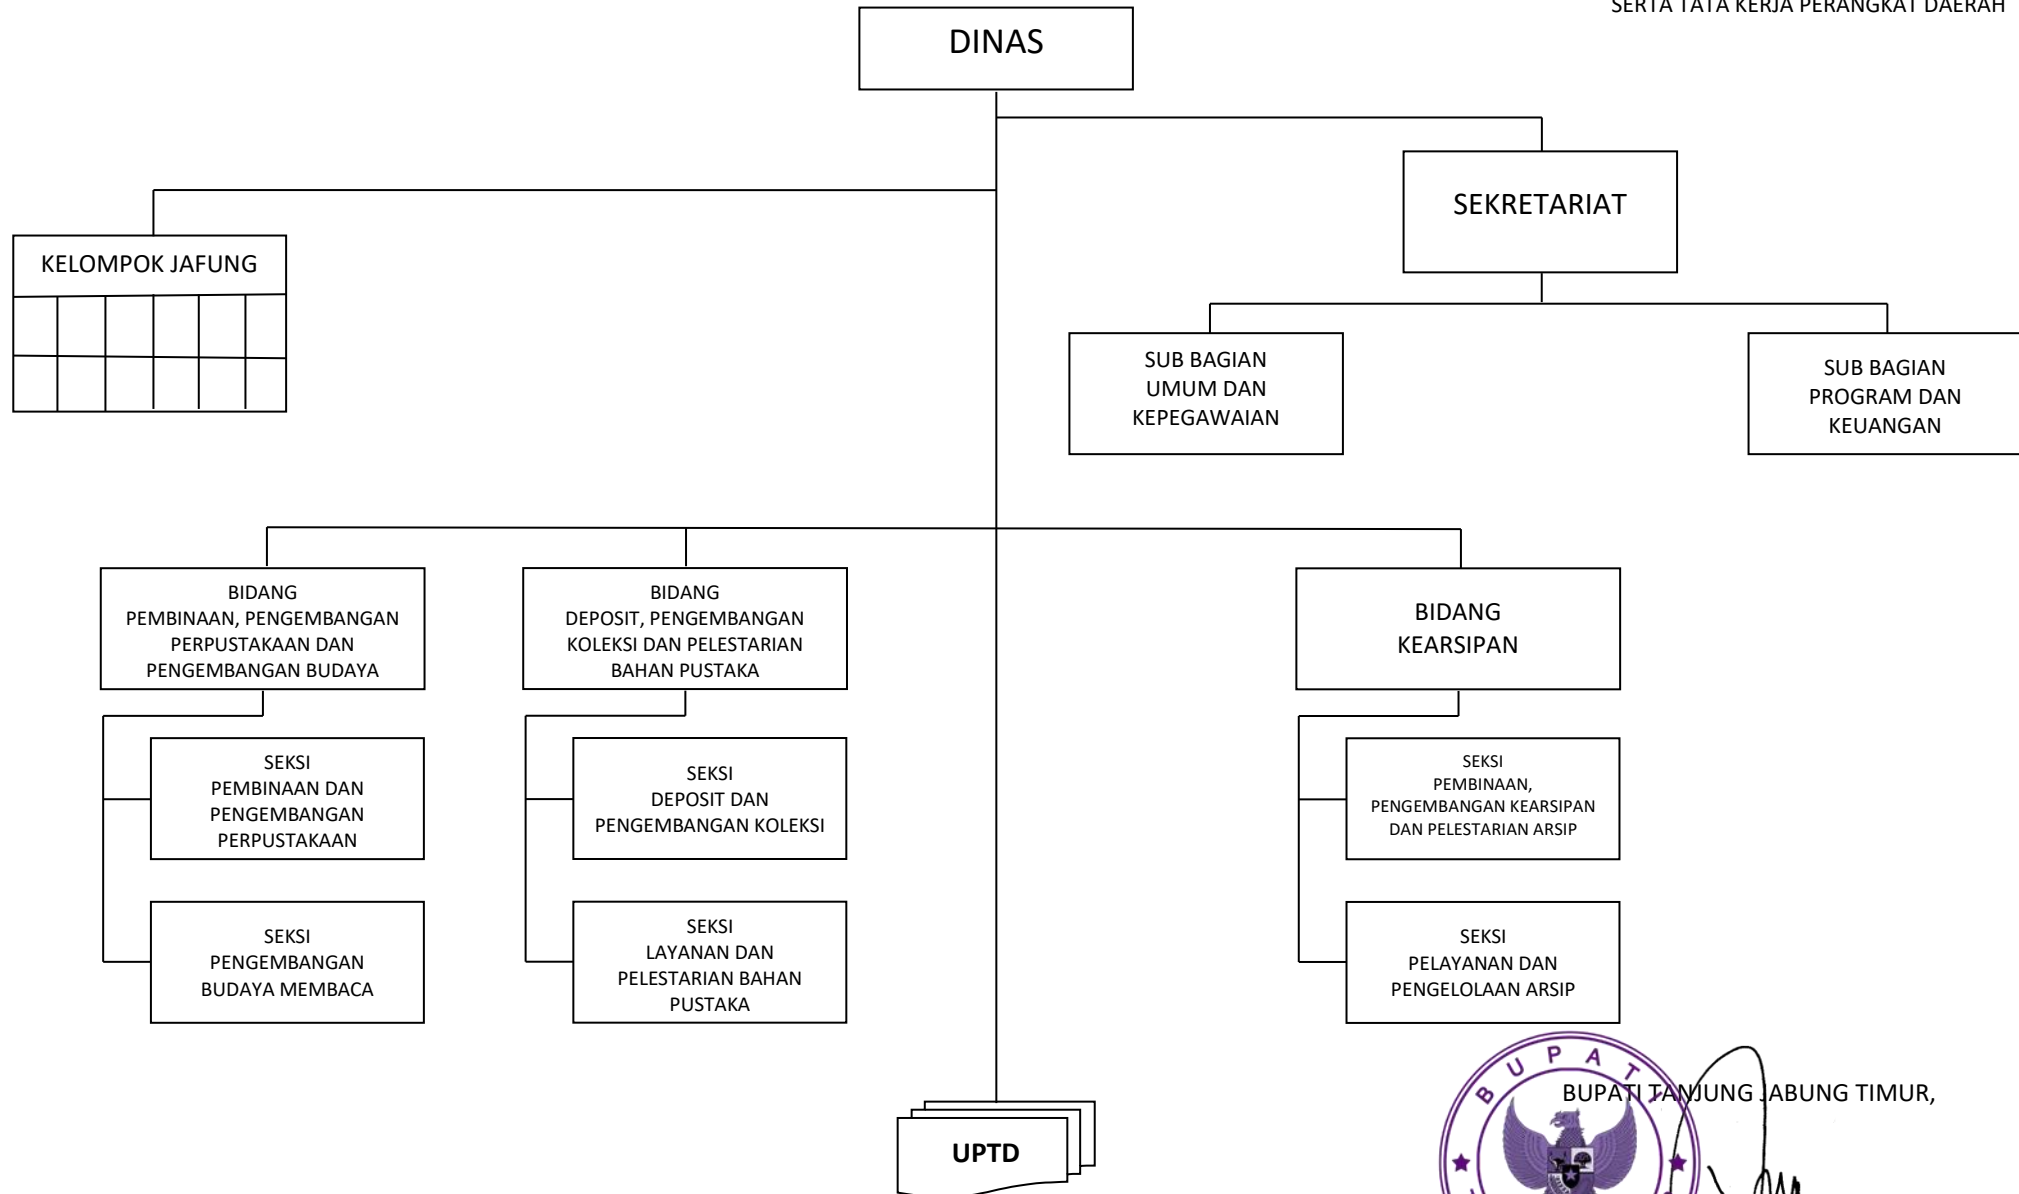

TIPE B

STRUKTUR ORGANISASI
DINAS PERPUSTAKAAN DAN KEARSIPAN
KABUPATEN TANJUNG JABUNG TIMUR

LAMPIRAN XXI
PERATURAN BUPATI TANJUNG JABUNG TIMUR
NOMOR 31 TAHUN 2016
TENTANG
KEDUDUKAN, SUSUNAN ORGANISASI, TUGAS DAN FUNGSI
SERTA TATA KERJA PERANGKAT DAERAH

BUPATI TANJUNG JABUNG TIMUR,

H. ROMI HARIYANTO