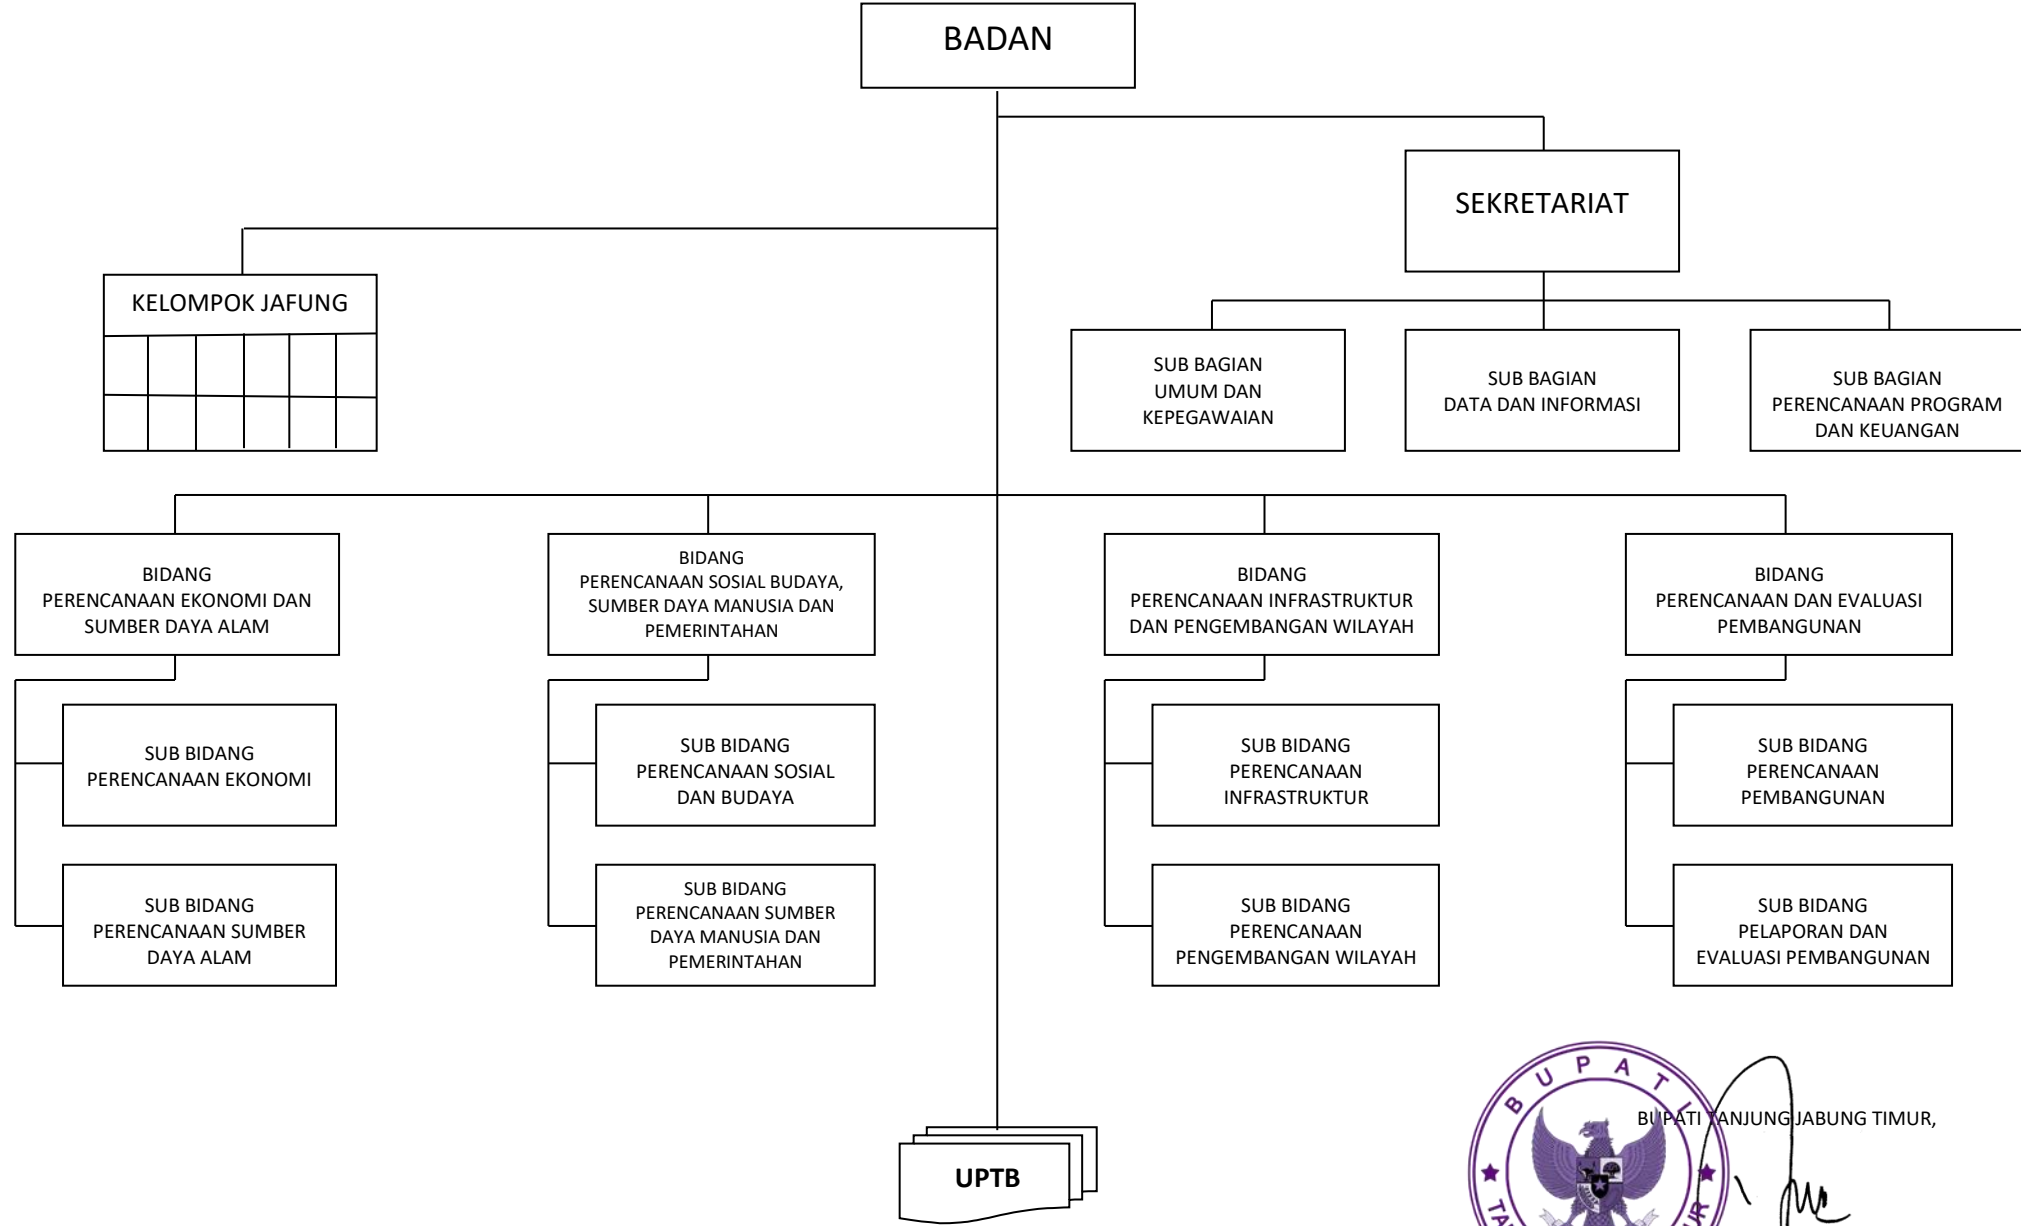

BUPATI TANJUNG JABUNG TIMUR,  
  
ROMI HARIYANTO

STRUKTUR ORGANISASI  
DINAS PEMBERDAYAAN MASYARAKAT DAN DESA  
KABUPATEN TANJUNG JABUNG TIMUR

LAMPIRAN XXIV  
PERATURAN BUPATI TANJUNG JABUNG TIMUR  
NOMOR 31 TAHUN 2016  
TENTANG  
KEDUDUKAN, SUSUNAN ORGANISASI, TUGAS DAN FUNGSI  
SERTA TATA KERJA PERANGKAT DAERAH

BUPATI TANJUNG JABUNG TIMUR,  
  
H. RIZKI HARIYANTO

STRUKTUR ORGANISASI  
DINAS PERUMAHAN DAN KAWASAN PERMUKIMAN  
KABUPATEN TANJUNG JABUNG TIMUR

LAMPIRAN XXV  
PERATURAN BUPATI TANJUNG JABUNG TIMUR  
NOMOR 31 TAHUN 2016  
TENTANG  
KEDUDUKAN, SUSUNAN ORGANISASI, TUGAS DAN FUNGSI  
SERTA TATA KERJA PERANGKAT DAERAH

BUPATI TANJUNG JABUNG TIMUR,

H. ROMI HARIYANTO

STRUKTUR ORGANISASI  
BADAN PERENCANAAN PEMBANGUNAN DAERAH  
KABUPATEN TANJUNG JABUNG TIMUR

 BUPATI TANJUNG JABUNG TIMUR,  
  
 H. ROMI HARIYANTO

STRUKTUR ORGANISASI  
BADAN KEUANGAN DAERAH KABUPATEN TANJUNG JABUNG TIMUR