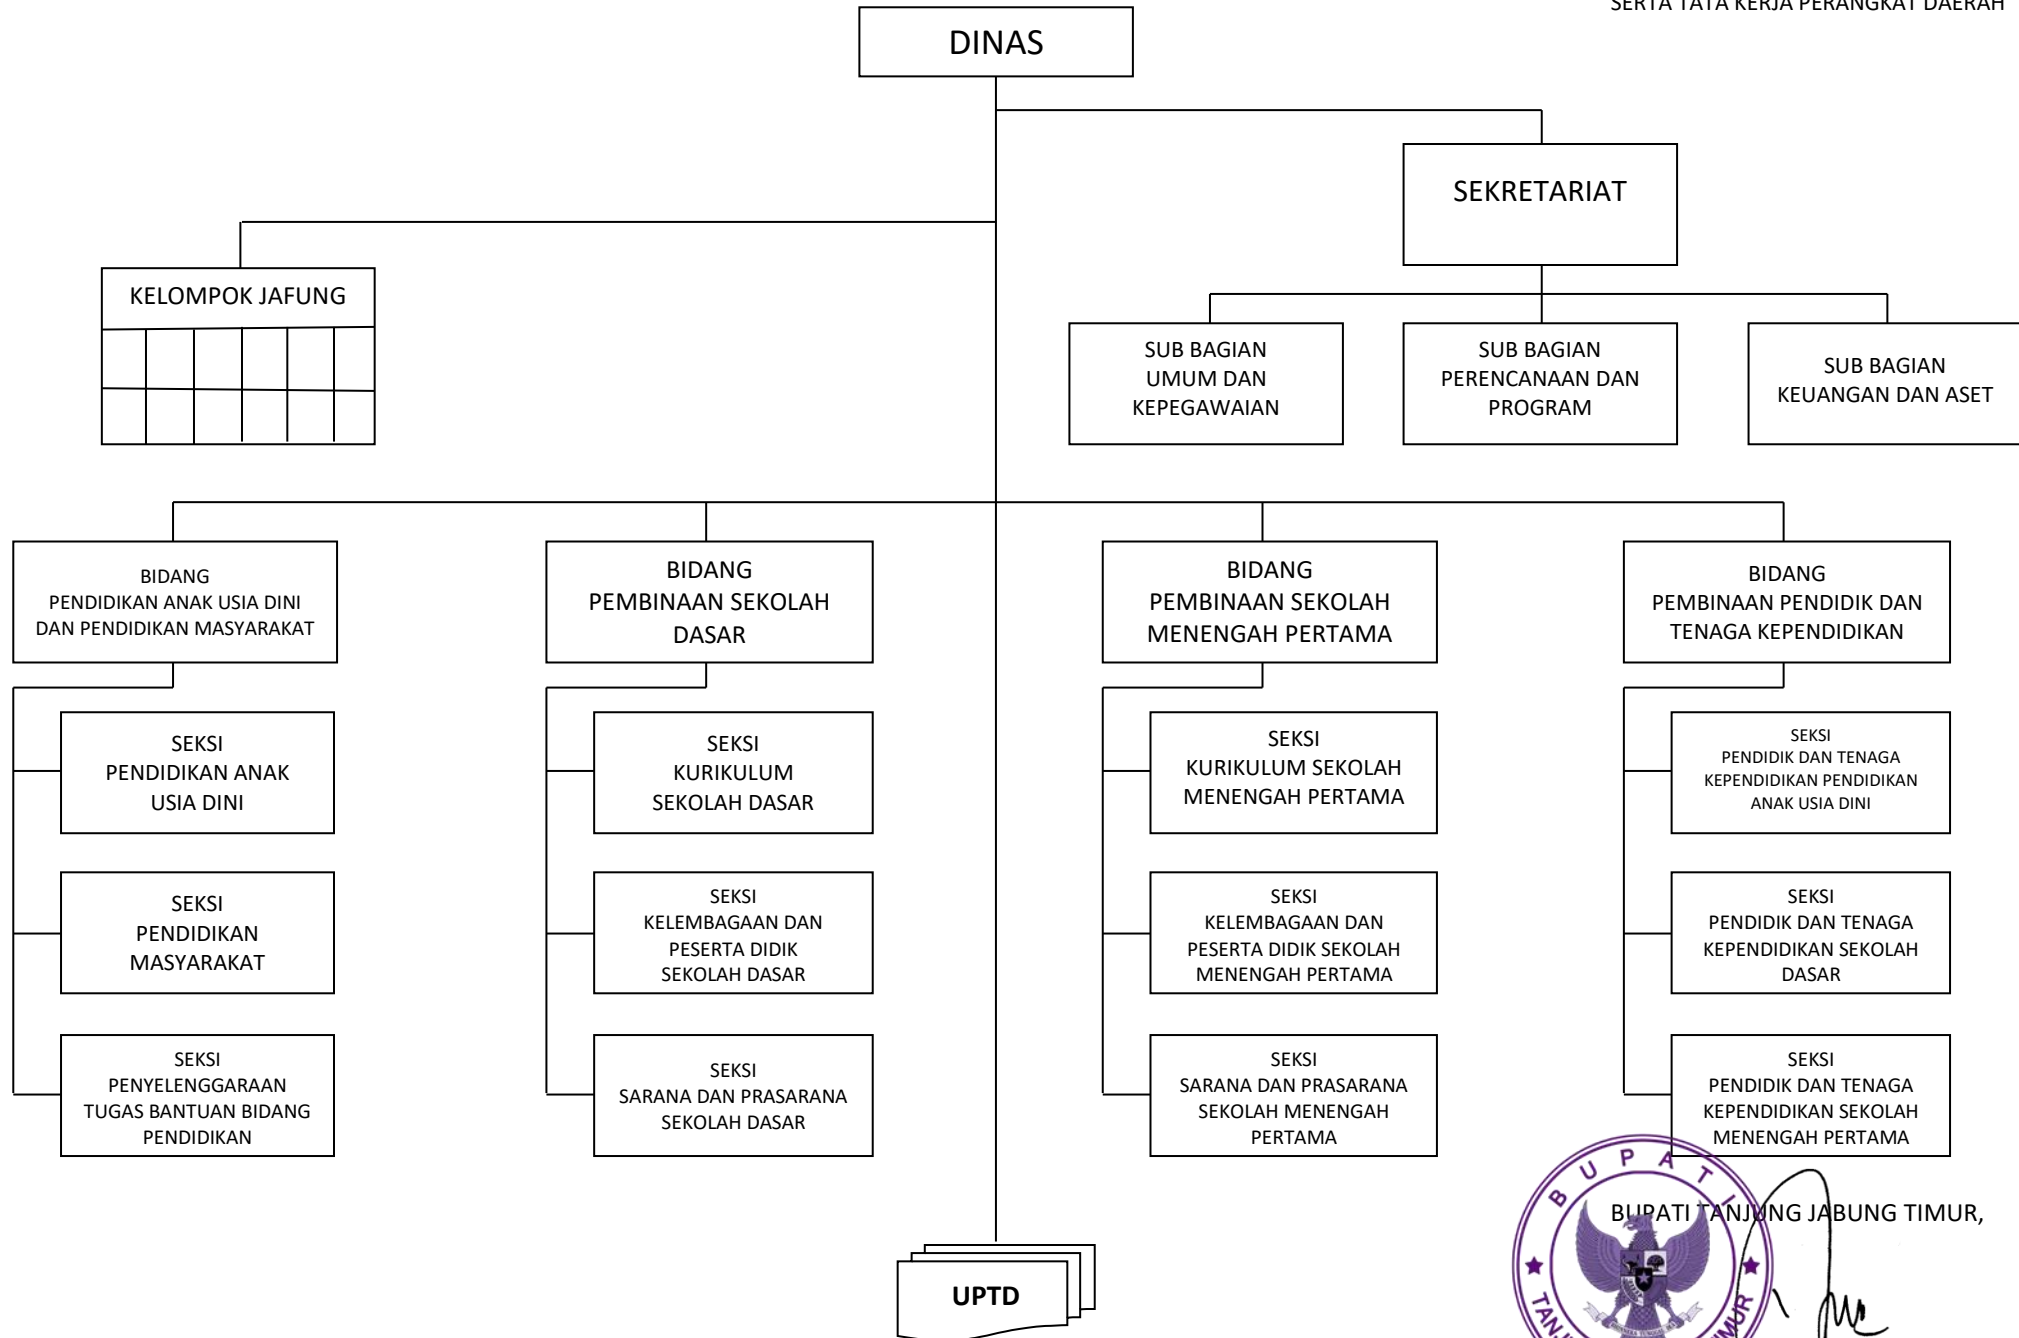

BUPATI TANJUNG JABUNG TIMUR,

ROMI HARIYANTO

STRUKTUR ORGANISASI  
DINAS LINGKUNGAN HIDUP KABUPATEN TANJUNG JABUNG TIMUR

LAMPIRAN X  
PERATURAN BUPATI TANJUNG JABUNG TIMUR  
NOMOR 31 TAHUN 2016  
TENTANG  
KEDUDUKAN, SUSUNAN ORGANISASI, TUGAS DAN FUNGSI  
SERTA TATA KERJA PERANGKAT DAERAH

BUPATI TANJUNG JABUNG TIMUR,

ROMI HARIYANTO

STRUKTUR ORGANISASI  
DINAS PEKERJAAN UMUM DAN PENATAAN RUANG  
KABUPATEN TANJUNG JABUNG TIMUR

LAMPIRAN XI  
PERATURAN BUPATI TANJUNG JABUNG TIMUR  
NOMOR 31 TAHUN 2016  
TENTANG  
KEDUDUKAN, SUSUNAN ORGANISASI, TUGAS DAN FUNGSI  
SERTA TATA KERJA PERANGKAT DAERAH

BUPATI TANJUNG JABUNG TIMUR,

ROMI HARIYANTO

STRUKTUR ORGANISASI  
DINAS PENDIDIKAN KABUPATEN TANJUNG JABUNG TIMUR

LAMPIRAN XII  
PERATURAN BUPATI TANJUNG JABUNG TIMUR  
NOMOR 31 TAHUN 2016  
TENTANG  
KEDUDUKAN, SUSUNAN ORGANISASI, TUGAS DAN FUNGSI  
SERTA TATA KERJA PERANGKAT DAERAH

BUPATI TANJUNG JABUNG TIMUR,

H. ROMI HARIYANTO

STRUKTUR ORGANISASI  
DINAS PENANAMAN MODAL DAN PELAYANAN TERPADU SATU PINTU  
KABUPATEN TANJUNG JABUNG TIMUR

LAMPIRAN XIII  
PERATURAN BUPATI TANJUNG JABUNG TIMUR  
NOMOR 31 TAHUN 2016  
TENTANG  
KEDUDUKAN, SUSUNAN ORGANISASI, TUGAS DAN FUNGSI  
SERTA TATA KERJA PERANGKAT DAERAH