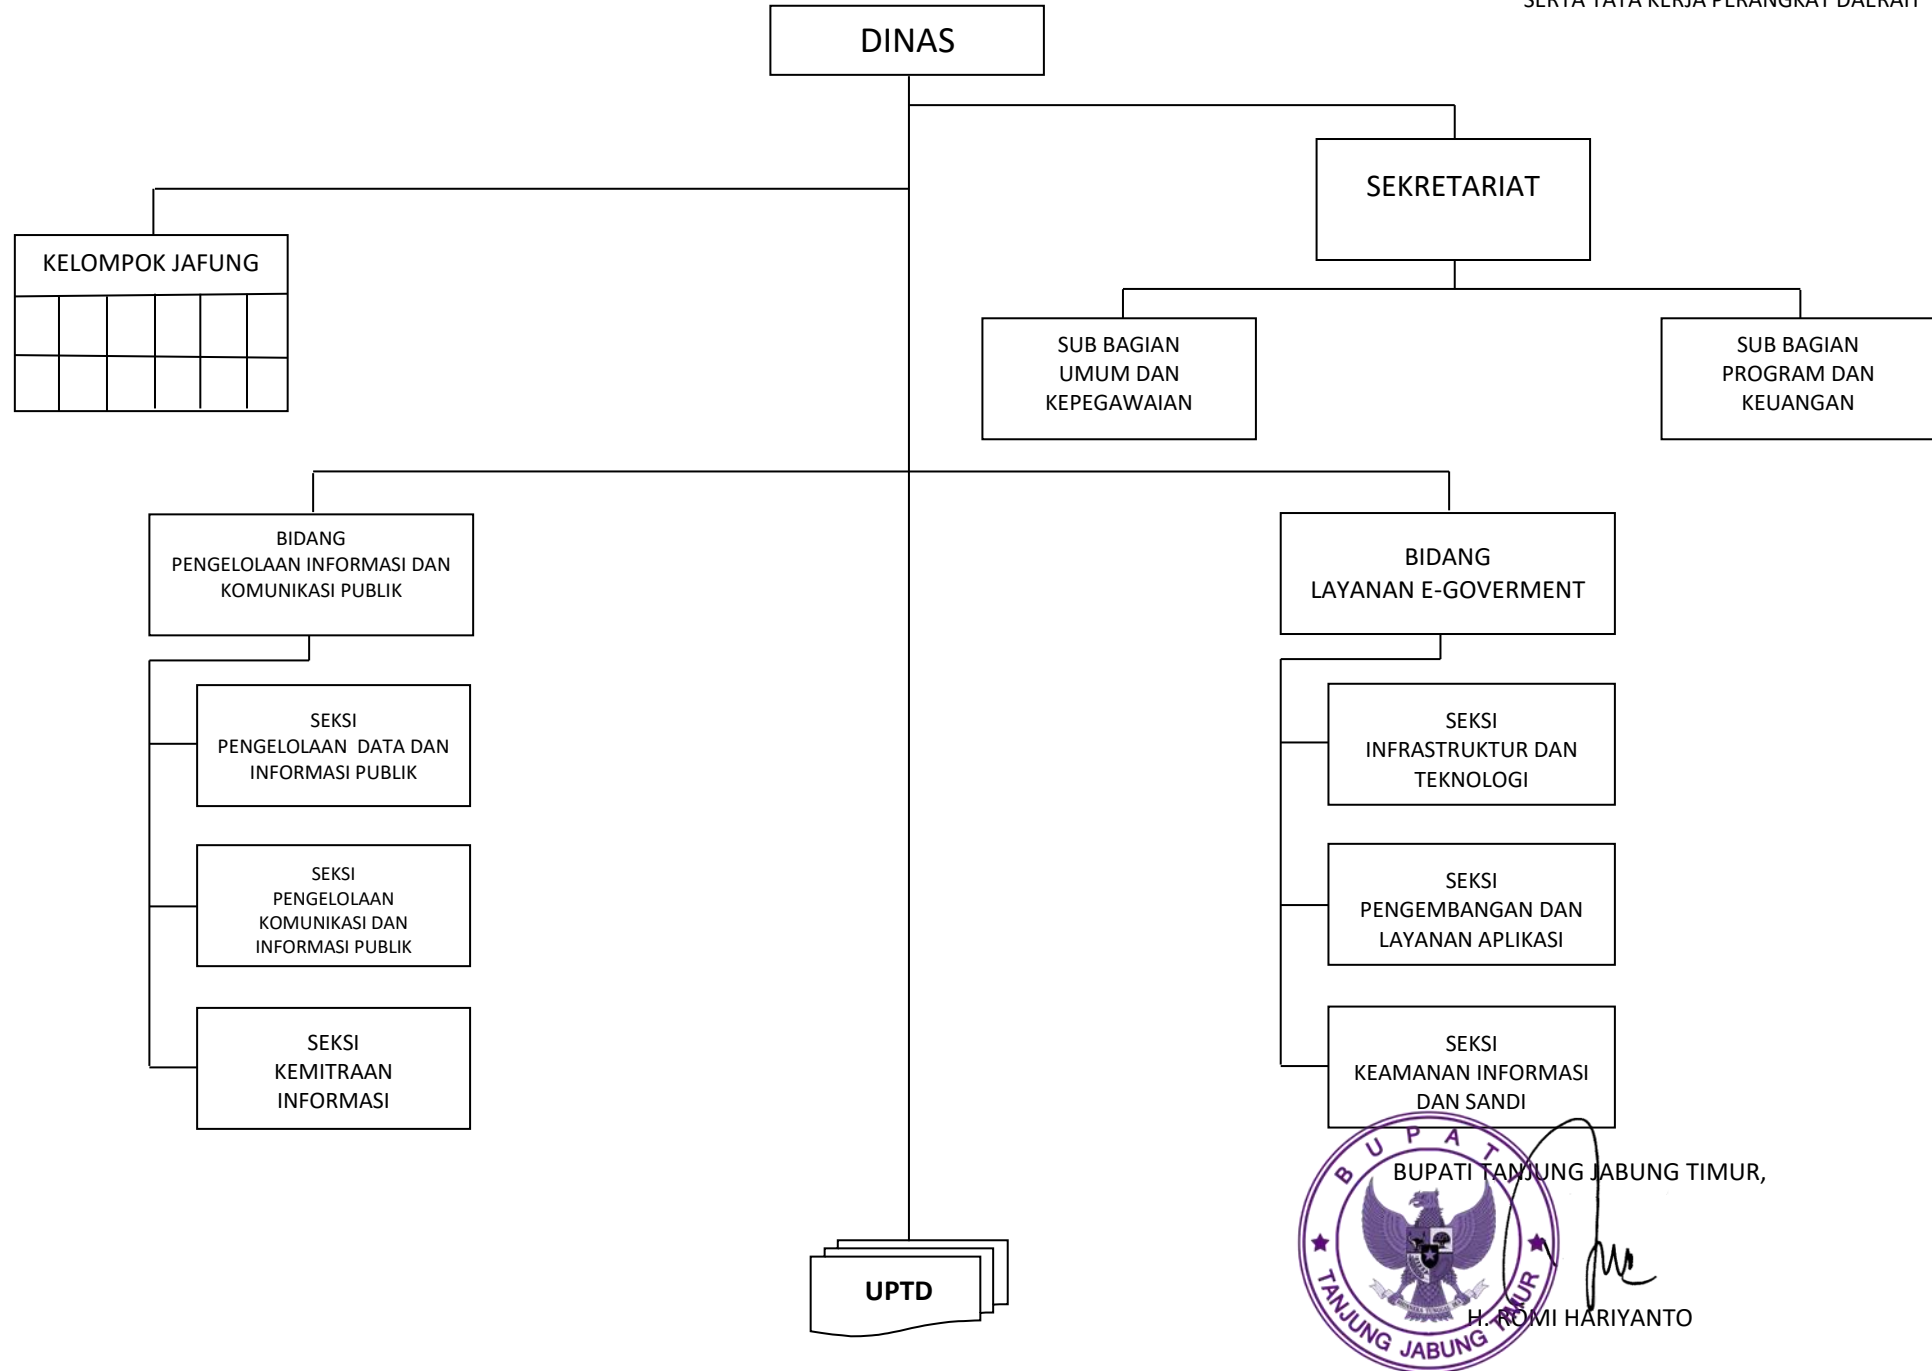

KELOMPOK JAFUNG

BUPATI TANJUNG JABUNG TIMUR,  
  
 ROMI HARIYANTO

STRUKTUR ORGANISASI  
 SEKRETARIAT DEWAN PERWAKILAN RAKYAT DAERAH  
 KABUPATEN TANJUNG JABUNG TIMUR

LAMPIRAN II  
 PERATURAN BUPATI TANJUNG JABUNG TIMUR  
 NOMOR 31 TAHUN 2016  
 TENTANG  
 KEDUDUKAN, SUSUNAN ORGANISASI, TUGAS DAN FUNGSI  
 SERTA TATA KERJA PERANGKAT DAERAH

BUPATI TANJUNG JABUNG TIMUR,  
  
 Y. ROMI HARIYANTO

STRUKTUR ORGANISASI  
INSPEKTORAT DAERAH KABUPATEN TANJUNG JABUNG TIMUR

BUPATI TANJUNG JABUNG TIMUR,

H. ROMI HARIYANTO

STRUKTUR ORGANISASI  
DINAS KEPENDUDUKAN DAN PENCATATAN SIPIL  
KABUPATEN TANJUNG JABUNG TIMUR

LAMPIRAN IV  
PERATURAN BUPATI TANJUNG JABUNG TIMUR  
NOMOR 31 TAHUN 2016  
TENTANG  
KEDUDUKAN, SUSUNAN ORGANISASI, TUGAS DAN FUNGSI  
SERTA TATA KERJA PERANGKAT DAERAH

BUPATI TANJUNG JABUNG TIMUR,  
K. ROMI HARIYANTO

STRUKTUR ORGANISASI  
DINAS KOMUNIKASI DAN INFORMATIKA  
KABUPATEN TANJUNG JABUNG TIMUR

LAMPIRAN V  
PERATURAN BUPATI TANJUNG JABUNG TIMUR  
NOMOR 31 TAHUN 2016  
TENTANG  
KEDUDUKAN, SUSUNAN ORGANISASI, TUGAS DAN FUNGSI  
SERTA TATA KERJA PERANGKAT DAERAH