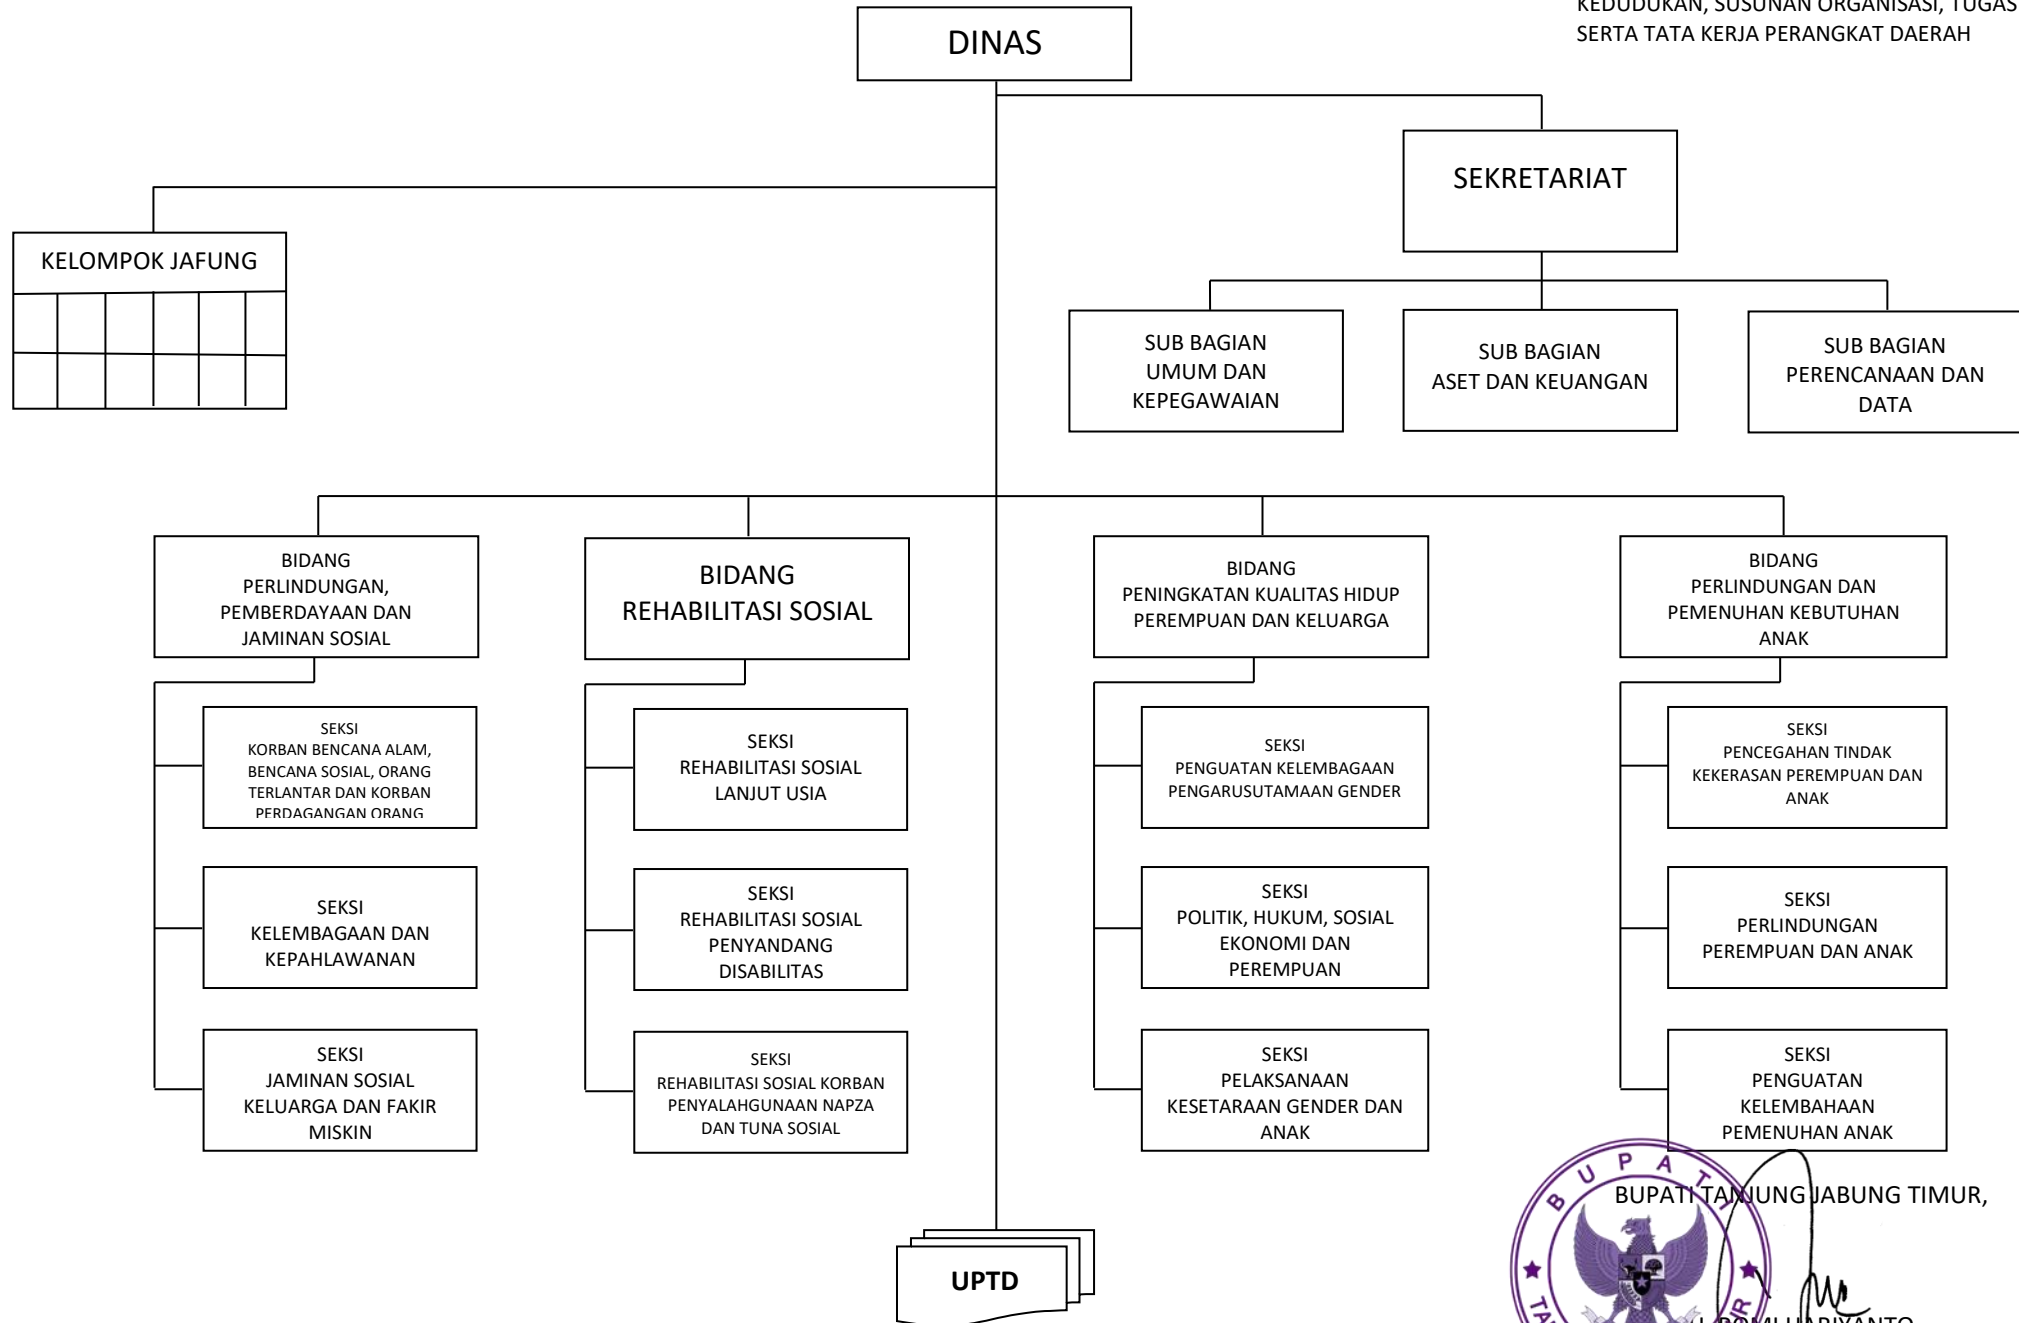

BUPATI TANJUNG JABUNG TIMUR,

H. ROMI HARIYANTO

STRUKTUR ORGANISASI  
DINAS PENANAMAN MODAL DAN PELAYANAN TERPADU SATU PINTU  
KABUPATEN TANJUNG JABUNG TIMUR

LAMPIRAN XIII  
PERATURAN BUPATI TANJUNG JABUNG TIMUR  
NOMOR 31 TAHUN 2016  
TENTANG  
KEDUDUKAN, SUSUNAN ORGANISASI, TUGAS DAN FUNGSI  
SERTA TATA KERJA PERANGKAT DAERAH

BUPATI TANJUNG JABUNG TIMUR,

*[Handwritten Signature]*  
ROMI HARIYANTO

STRUKTUR ORGANISASI  
DINAS PERINDUSTRIAN DAN PERDAGANGAN KABUPATEN  
TANJUNG JABUNG TIMUR

LAMPIRAN XIV  
PERATURAN BUPATI TANJUNG JABUNG TIMUR  
NOMOR 31 TAHUN 2016  
TENTANG  
KEDUDUKAN, SUSUNAN ORGANISASI, TUGAS DAN FUNGSI  
SERTA TATA KERJA PERANGKAT DAERAH

BUPATI TANJUNG JABUNG TIMUR,

H. ROMI HARIYANTO

STRUKTUR ORGANISASI  
DINAS SOSIAL, PEMBERDAYAAN PEREMPUAN DAN PERLINDUNGAN ANAK  
KABUPATEN TANJUNG JABUNG TIMUR

LAMPIRAN XV  
PERATURAN BUPATI TANJUNG JABUNG TIMUR  
NOMOR 31 TAHUN 2016  
TENTANG  
KEDUDUKAN, SUSUNAN ORGANISASI, TUGAS DAN FUNGSI  
SERTA TATA KERJA PERANGKAT DAERAH

BUPATI TANJUNG JABUNG TIMUR,

H. ROMI HARIYANTO

TIPE A

STRUKTUR ORGANISASI  
KELURAHAN DALAM KABUPATEN TANJUNG JABUNG TIMUR

LAMPIRAN XXXIV  
PERATURAN BUPATI TANJUNG JABUNG TIMUR  
NOMOR 31 TAHUN 2016  
TENTANG  
KEDUDUKAN, SUSUNAN ORGANISASI, TUGAS DAN FUNGSI  
SERTA TATA KERJA PERANGKAT DAERAH