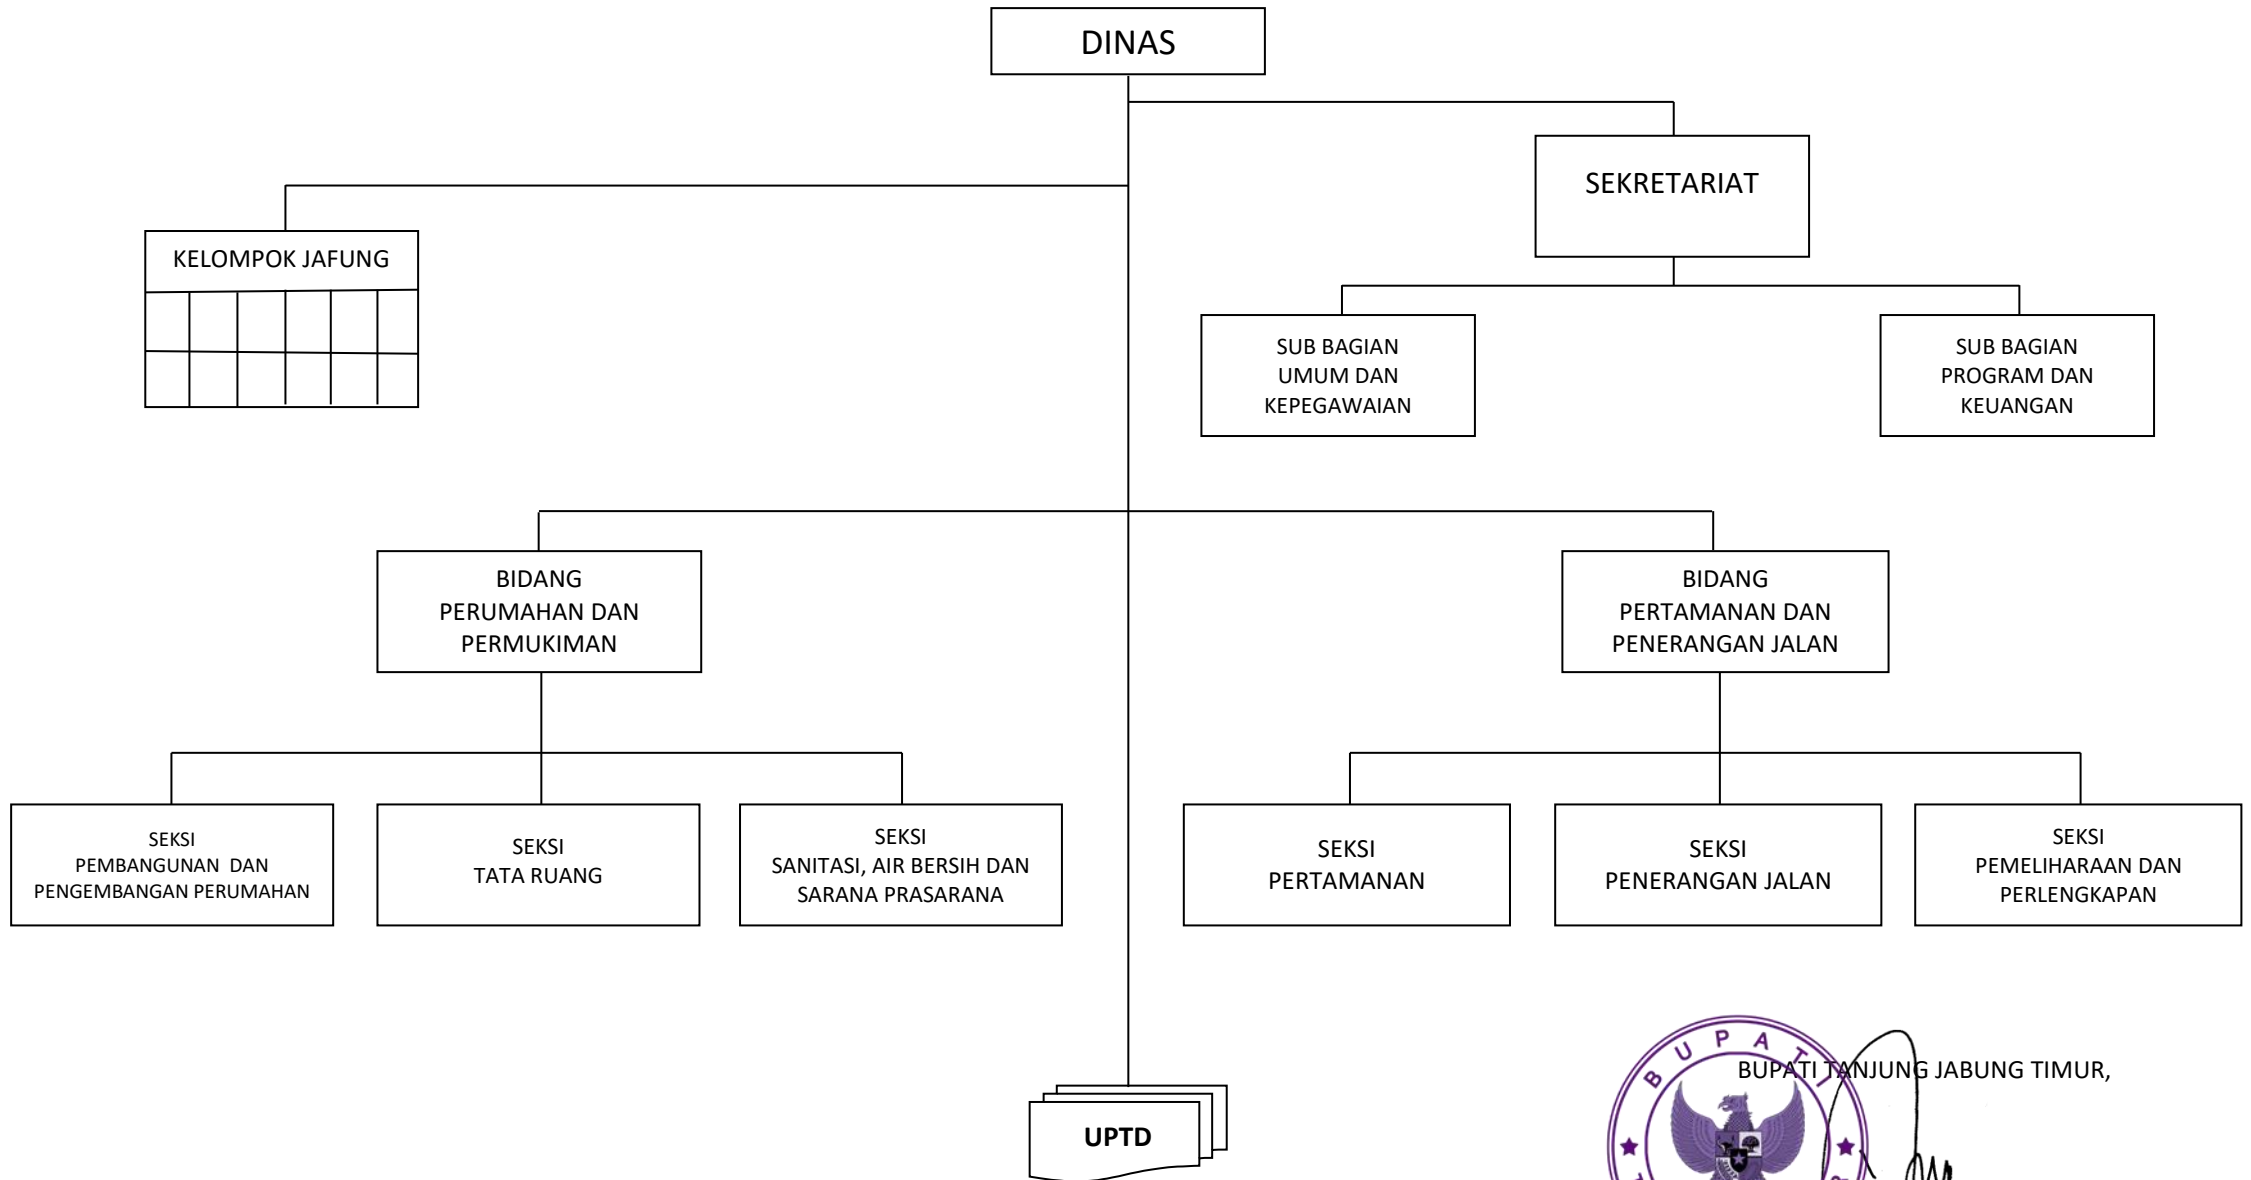

BUPATI TANJUNG JABUNG TIMUR,  
ROMI HARIYANTO

STRUKTUR ORGANISASI  
DINAS PERHUBUNGAN KABUPATEN TANJUNG JABUNG TIMUR

LAMPIRAN XXIII  
PERATURAN BUPATI TANJUNG JABUNG TIMUR  
NOMOR 31 TAHUN 2016  
TENTANG  
KEDUDUKAN, SUSUNAN ORGANISASI, TUGAS DAN FUNGSI  
SERTA TATA KERJA PERANGKAT DAERAH

BUPATI TANJUNG JABUNG TIMUR,  
  
ROMI HARIYANTO

STRUKTUR ORGANISASI  
DINAS PEMBERDAYAAN MASYARAKAT DAN DESA  
KABUPATEN TANJUNG JABUNG TIMUR

LAMPIRAN XXIV  
PERATURAN BUPATI TANJUNG JABUNG TIMUR  
NOMOR 31 TAHUN 2016  
TENTANG  
KEDUDUKAN, SUSUNAN ORGANISASI, TUGAS DAN FUNGSI  
SERTA TATA KERJA PERANGKAT DAERAH

BUPATI TANJUNG JABUNG TIMUR,  
  
H. RIZKI HARIYANTO

STRUKTUR ORGANISASI  
DINAS PERUMAHAN DAN KAWASAN PERMUKIMAN  
KABUPATEN TANJUNG JABUNG TIMUR

LAMPIRAN XXV  
PERATURAN BUPATI TANJUNG JABUNG TIMUR  
NOMOR 31 TAHUN 2016  
TENTANG  
KEDUDUKAN, SUSUNAN ORGANISASI, TUGAS DAN FUNGSI  
SERTA TATA KERJA PERANGKAT DAERAH