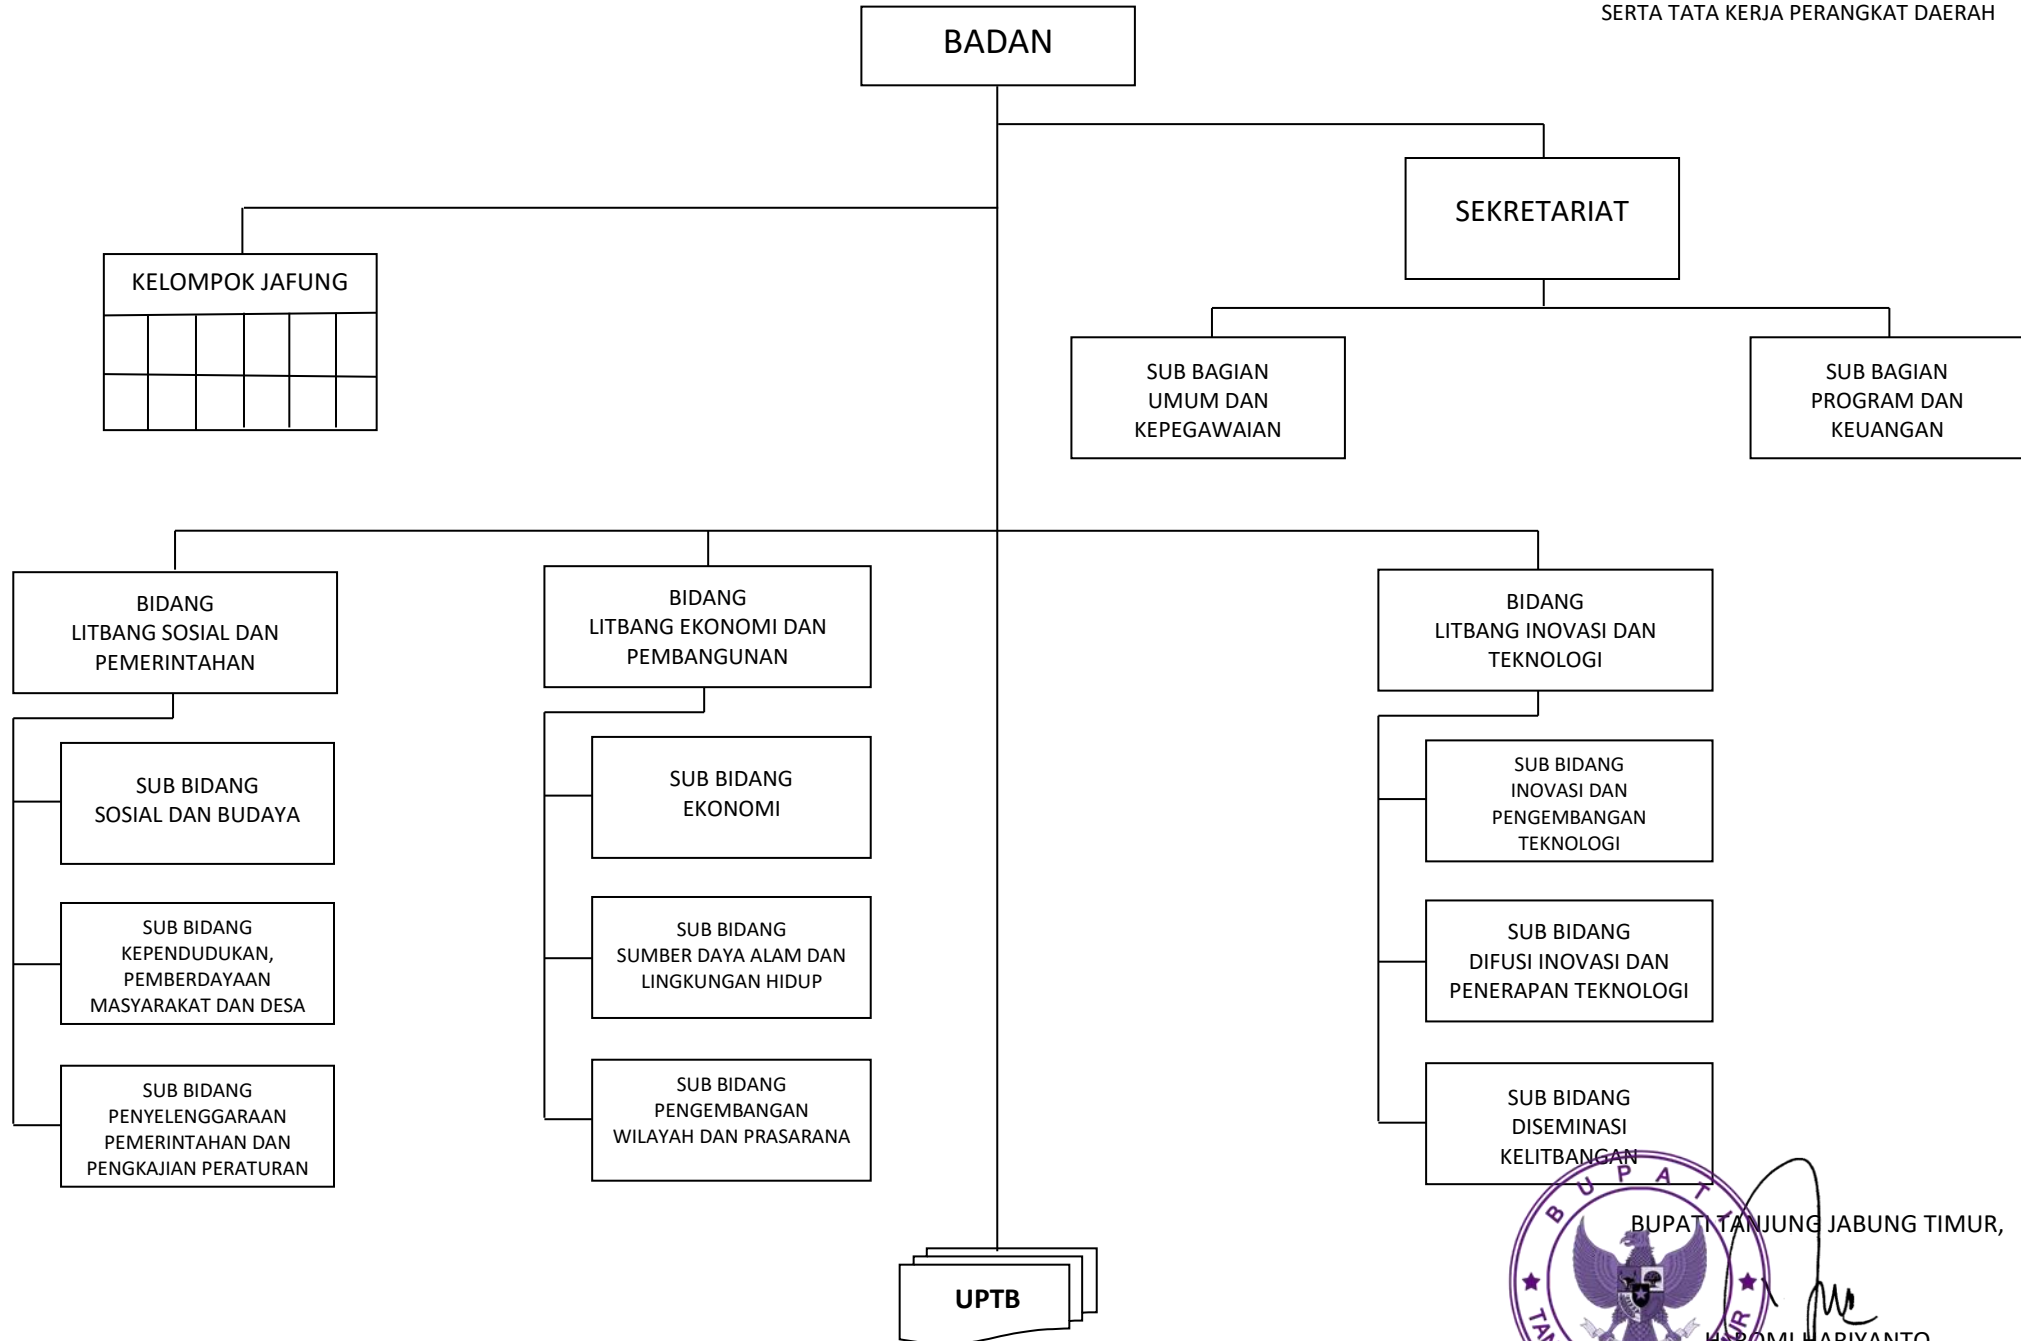

STRUKTUR ORGANISASI
BADAN PENELITIAN DAN PENGEMBANGAN DAERAH
KABUPATEN TANJUNG JABUNG TIMUR

LAMPIRAN XXVIII
PERATURAN BUPATI TANJUNG JABUNG TIMUR
NOMOR 31 TAHUN 2016
TENTANG
KEDUDUKAN, SUSUNAN ORGANISASI, TUGAS DAN FUNGSI
SERTA TATA KERJA PERANGKAT DAERAH

BUPATI TANJUNG JABUNG TIMUR,
HAROMI HARIYANTO