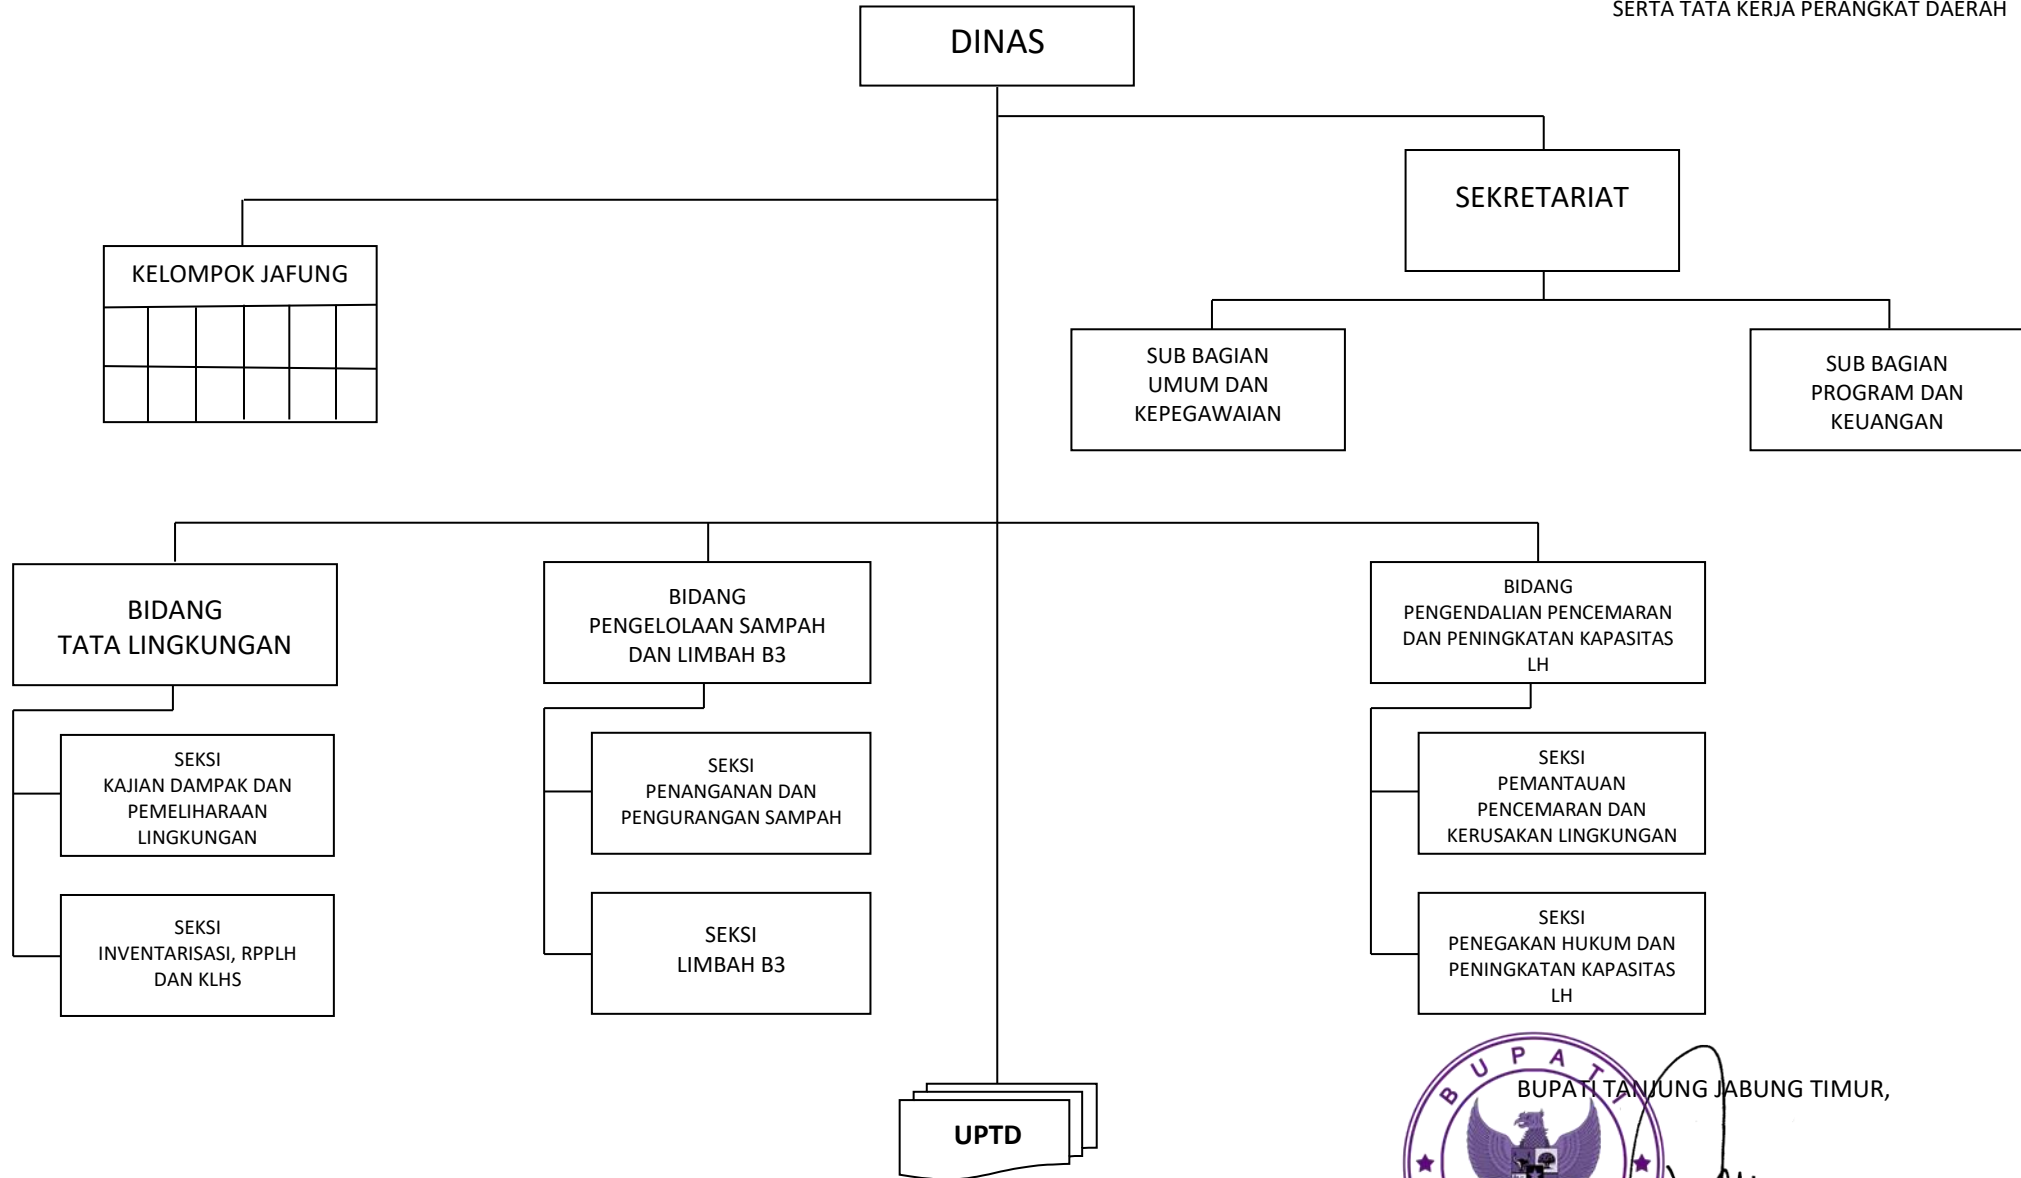

BUPATI TANJUNG JABUNG TIMUR,  
H. ROMI HARIYANTO

STRUKTUR ORGANISASI  
DINAS KESEHATAN KABUPATEN TANJUNG JABUNG TIMUR

LAMPIRAN VIII  
PERATURAN BUPATI TANJUNG JABUNG TIMUR  
NOMOR 31 TAHUN 2016  
TENTANG  
KEDUDUKAN, SUSUNAN ORGANISASI, TUGAS DAN FUNGSI  
SERTA TATA KERJA PERANGKAT DAERAH

BUPATI TANJUNG JABUNG TIMUR,

ROMI HARIYANTO

STRUKTUR ORGANISASI  
DINAS KOPERASI, USAHA KECIL DAN MENENGAH  
KABUPATEN TANJUNG JABUNG TIMUR

LAMPIRAN IX  
PERATURAN BUPATI TANJUNG JABUNG TIMUR  
NOMOR 31 TAHUN 2016  
TENTANG  
KEDUDUKAN, SUSUNAN ORGANISASI, TUGAS DAN FUNGSI  
SERTA TATA KERJA PERANGKAT DAERAH

BUPATI TANJUNG JABUNG TIMUR,

ROMI HARIYANTO

STRUKTUR ORGANISASI  
DINAS LINGKUNGAN HIDUP KABUPATEN TANJUNG JABUNG TIMUR

LAMPIRAN X  
PERATURAN BUPATI TANJUNG JABUNG TIMUR  
NOMOR 31 TAHUN 2016  
TENTANG  
KEDUDUKAN, SUSUNAN ORGANISASI, TUGAS DAN FUNGSI  
SERTA TATA KERJA PERANGKAT DAERAH

BUPATI TANJUNG JABUNG TIMUR,

ROMI HARIYANTO

STRUKTUR ORGANISASI  
DINAS PEKERJAAN UMUM DAN PENATAAN RUANG  
KABUPATEN TANJUNG JABUNG TIMUR

LAMPIRAN XI  
PERATURAN BUPATI TANJUNG JABUNG TIMUR  
NOMOR 31 TAHUN 2016  
TENTANG  
KEDUDUKAN, SUSUNAN ORGANISASI, TUGAS DAN FUNGSI  
SERTA TATA KERJA PERANGKAT DAERAH