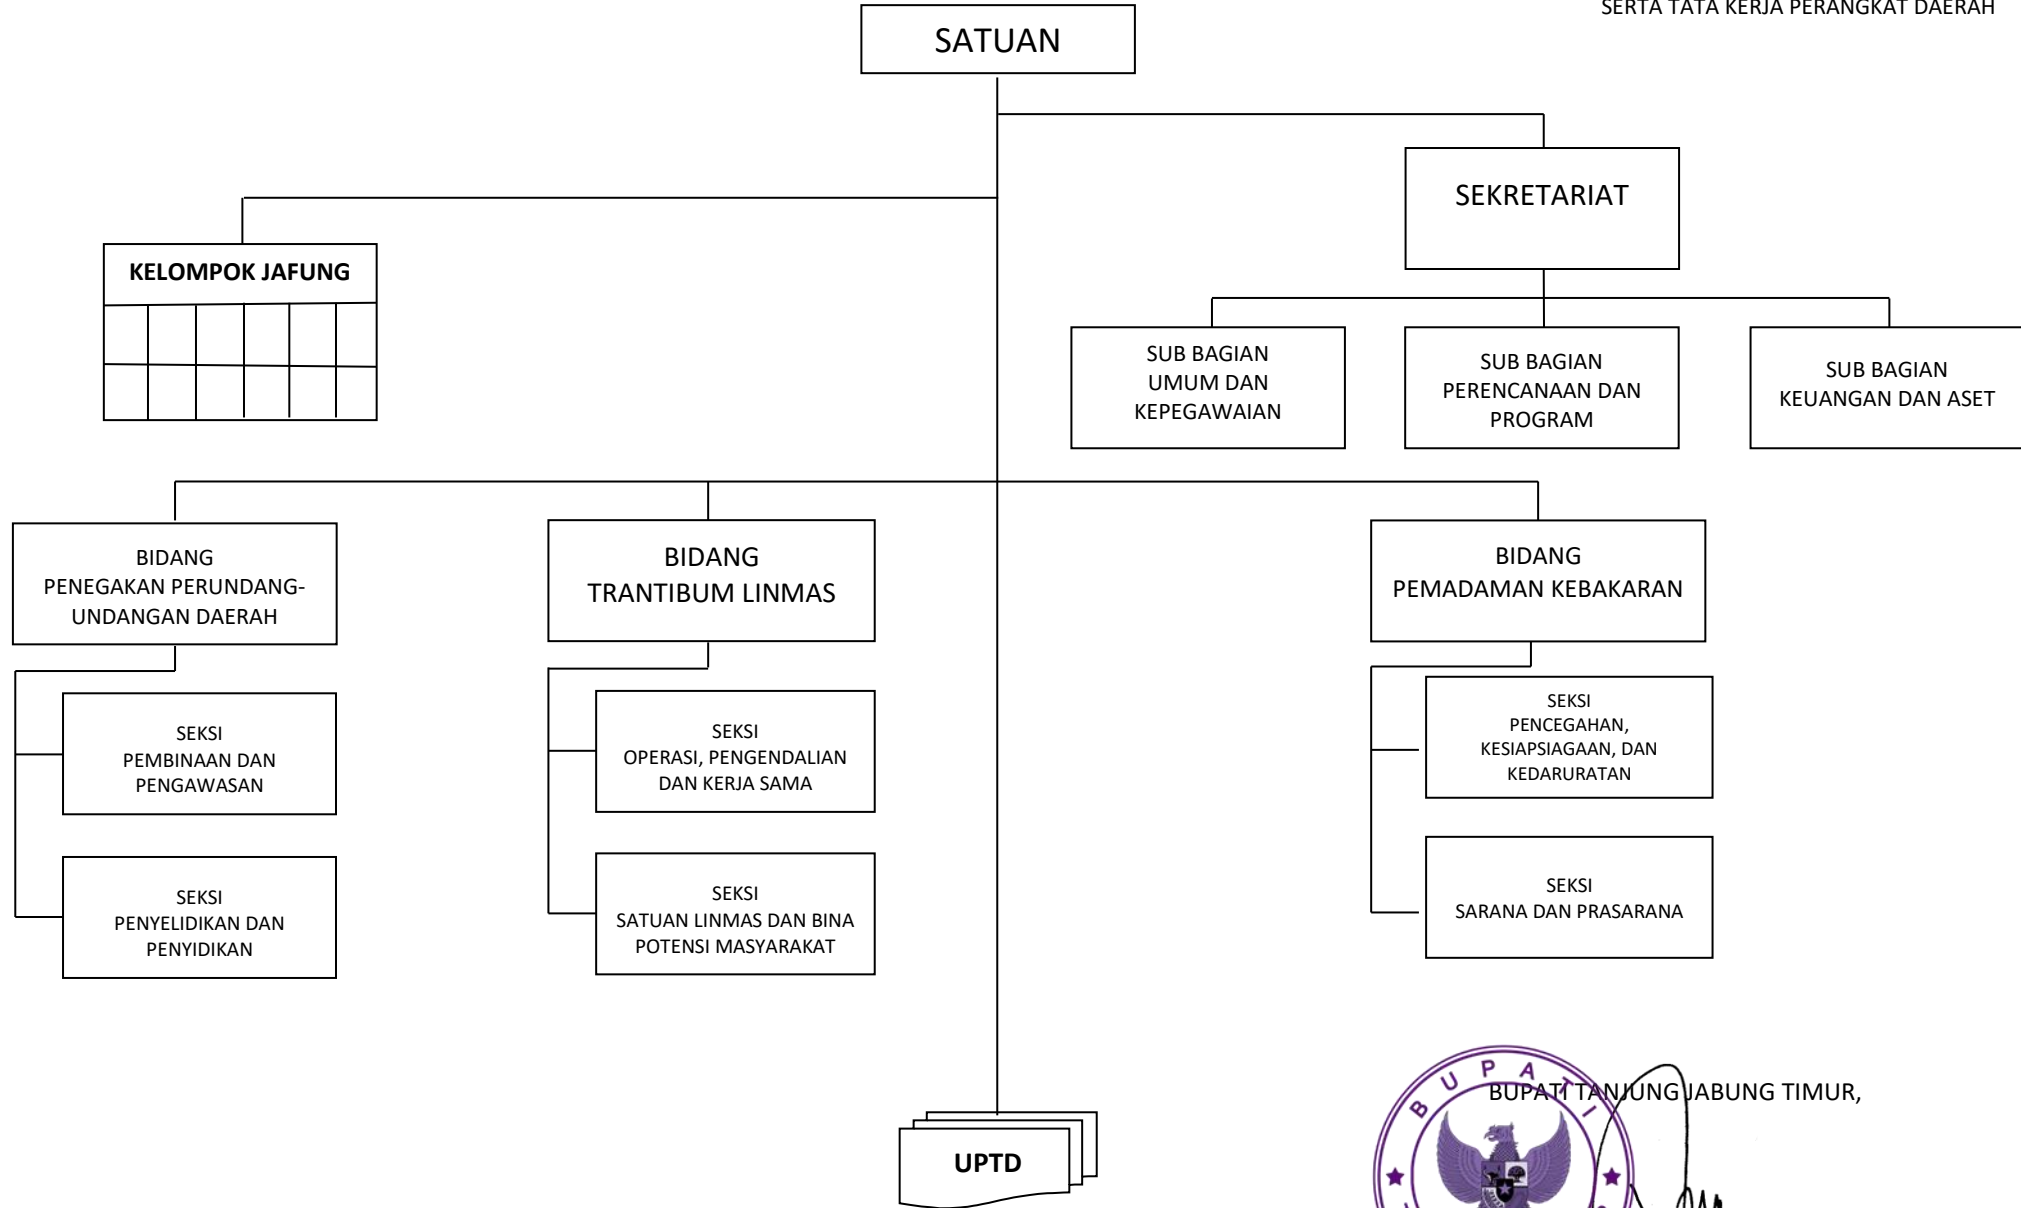

BUPATI TANJUNG JABUNG TIMUR,

*[Handwritten Signature]*  
FROMI HARIYANTO

STRUKTUR ORGANISASI  
DINAS PERKEBUNAN DAN PETERNAKAN  
KABUPATEN TANJUNG JABUNG TIMUR

LAMPIRAN XVII  
PERATURAN BUPATI TANJUNG JABUNG TIMUR  
NOMOR 31 TAHUN 2016  
TENTANG  
KEDUDUKAN, SUSUNAN ORGANISASI, TUGAS DAN FUNGSI  
SERTA TATA KERJA PERANGKAT DAERAH

BUPATI TANJUNG JABUNG TIMUR,

H. ROMI HARIYANTO

STRUKTUR ORGANISASI  
DINAS PENGENDALIAN PENDUDUK DAN KELUARGA BERENCANA  
KABUPATEN TANJUNG JABUNG TIMUR

LAMPIRAN XVIII  
PERATURAN BUPATI TANJUNG JABUNG TIMUR  
NOMOR 31 TAHUN 2016  
TENTANG  
KEDUDUKAN, SUSUNAN ORGANISASI, TUGAS DAN FUNGSI  
SERTA TATA KERJA PERANGKAT DAERAH

BUPATI TANJUNG JABUNG TIMUR,

H. ROMI HARIYANTO

STRUKTUR ORGANISASI  
SATUAN POLISI PAMONG PRAJA DAN PEMADAM KEBAKARAN  
KABUPATEN TANJUNG JABUNG TIMUR

LAMPIRAN XIX  
PERATURAN BUPATI TANJUNG JABUNG TIMUR  
NOMOR 31 TAHUN 2016  
TENTANG  
KEDUDUKAN, SUSUNAN ORGANISASI, TUGAS DAN FUNGSI  
SERTA TATA KERJA PERANGKAT DAERAH