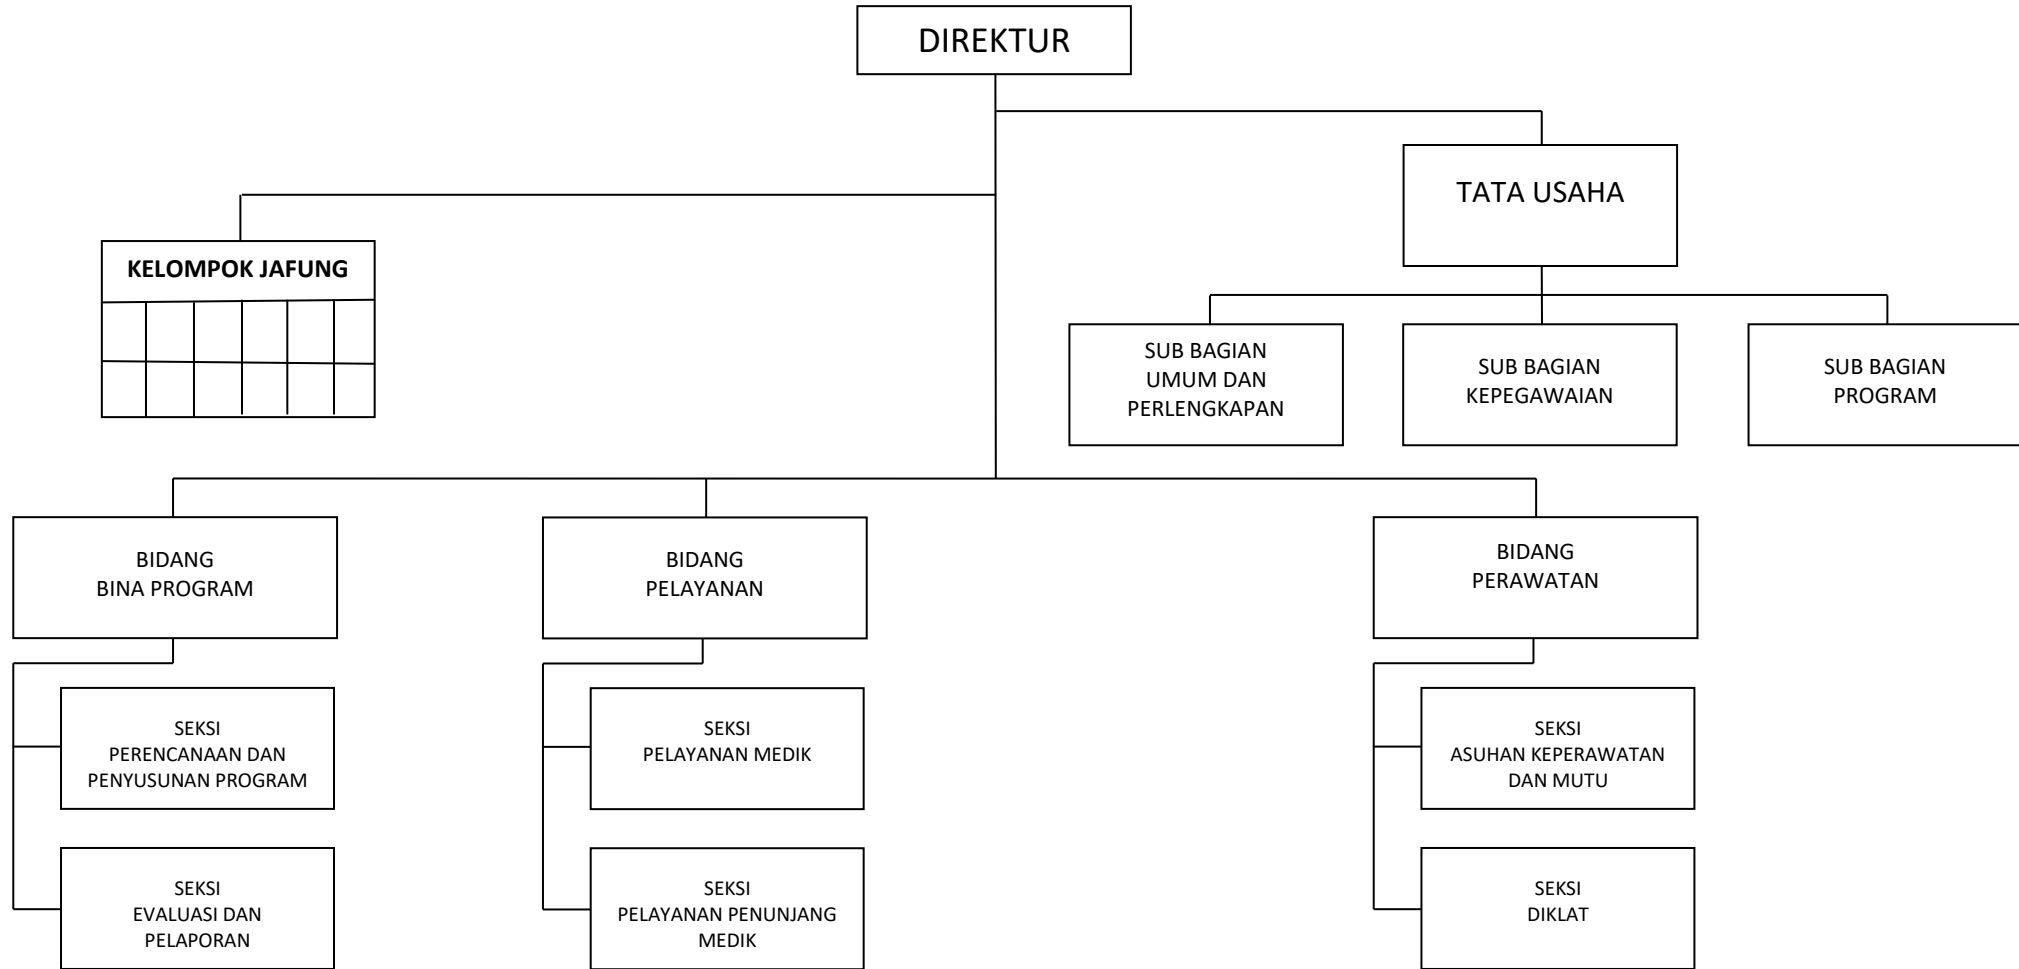

BUPATI TANJUNG JABUNG TIMUR,  
  
 Y. ROMI HARIYANTO

STRUKTUR ORGANISASI  
INSPEKTORAT DAERAH KABUPATEN TANJUNG JABUNG TIMUR

BUPATI TANJUNG JABUNG TIMUR,

H. ROMI HARIYANTO

STRUKTUR ORGANISASI  
DINAS KEPENDUDUKAN DAN PENCATATAN SIPIL  
KABUPATEN TANJUNG JABUNG TIMUR

BUPATI TANJUNG JABUNG TIMUR,  
HAROMI HARIYANTO

BUPATI TANJUNG JABUNG TIMUR,

H. ROMI HARIYANTO

STRUKTUR ORGANISASI  
BADAN KESATUAN BANGSA DAN POLITIK  
KABUPATEN TANJUNG JABUNG TIMUR

LAMPIRAN XXX  
PERATURAN BUPATI TANJUNG JABUNG TIMUR  
NOMOR 31 TAHUN 2016  
TENTANG  
KEDUDUKAN, SUSUNAN ORGANISASI, TUGAS DAN  
FUNGSI SERTA TATA KERJA PERANGKAT DAERAH

BUPATI TANJUNG JABUNG TIMUR,  
H. ROMI HARIYANTO

STRUKTUR ORGANISASI  
 BADAN PENANGGULANGAN BENCANA DAERAH  
 KABUPATEN TANJUNG JABUNG TIMUR

LAMPIRAN XXXI  
 PERATURAN BUPATI TANJUNG JABUNG TIMUR  
 NOMOR 31 TAHUN 2016  
 TENTANG  
 KEDUDUKAN, SUSUNAN ORGANISASI, TUGAS  
 DAN FUNGSI SERTA TATA KERJA PERANGKAT

BUPATI TANJUNG JABUNG TIMUR,

*[Handwritten Signature]*  
 ROMI HARIYANTO

STRUKTUR ORGANISASI  
RUMAH SAKIT UMUM NURDIN HAMZAH  
KABUPATEN TANJUNG JABUNG TIMUR

LAMPIRAN XXXII  
PERATURAN BUPATI TANJUNG JABUNG TIMUR  
NOMOR 31 TAHUN 2016  
TENTANG  
KEDUDUKAN, SUSUNAN ORGANISASI, TUGAS DAN  
FUNGSI SERTA TATA KERJA PERANGKAT