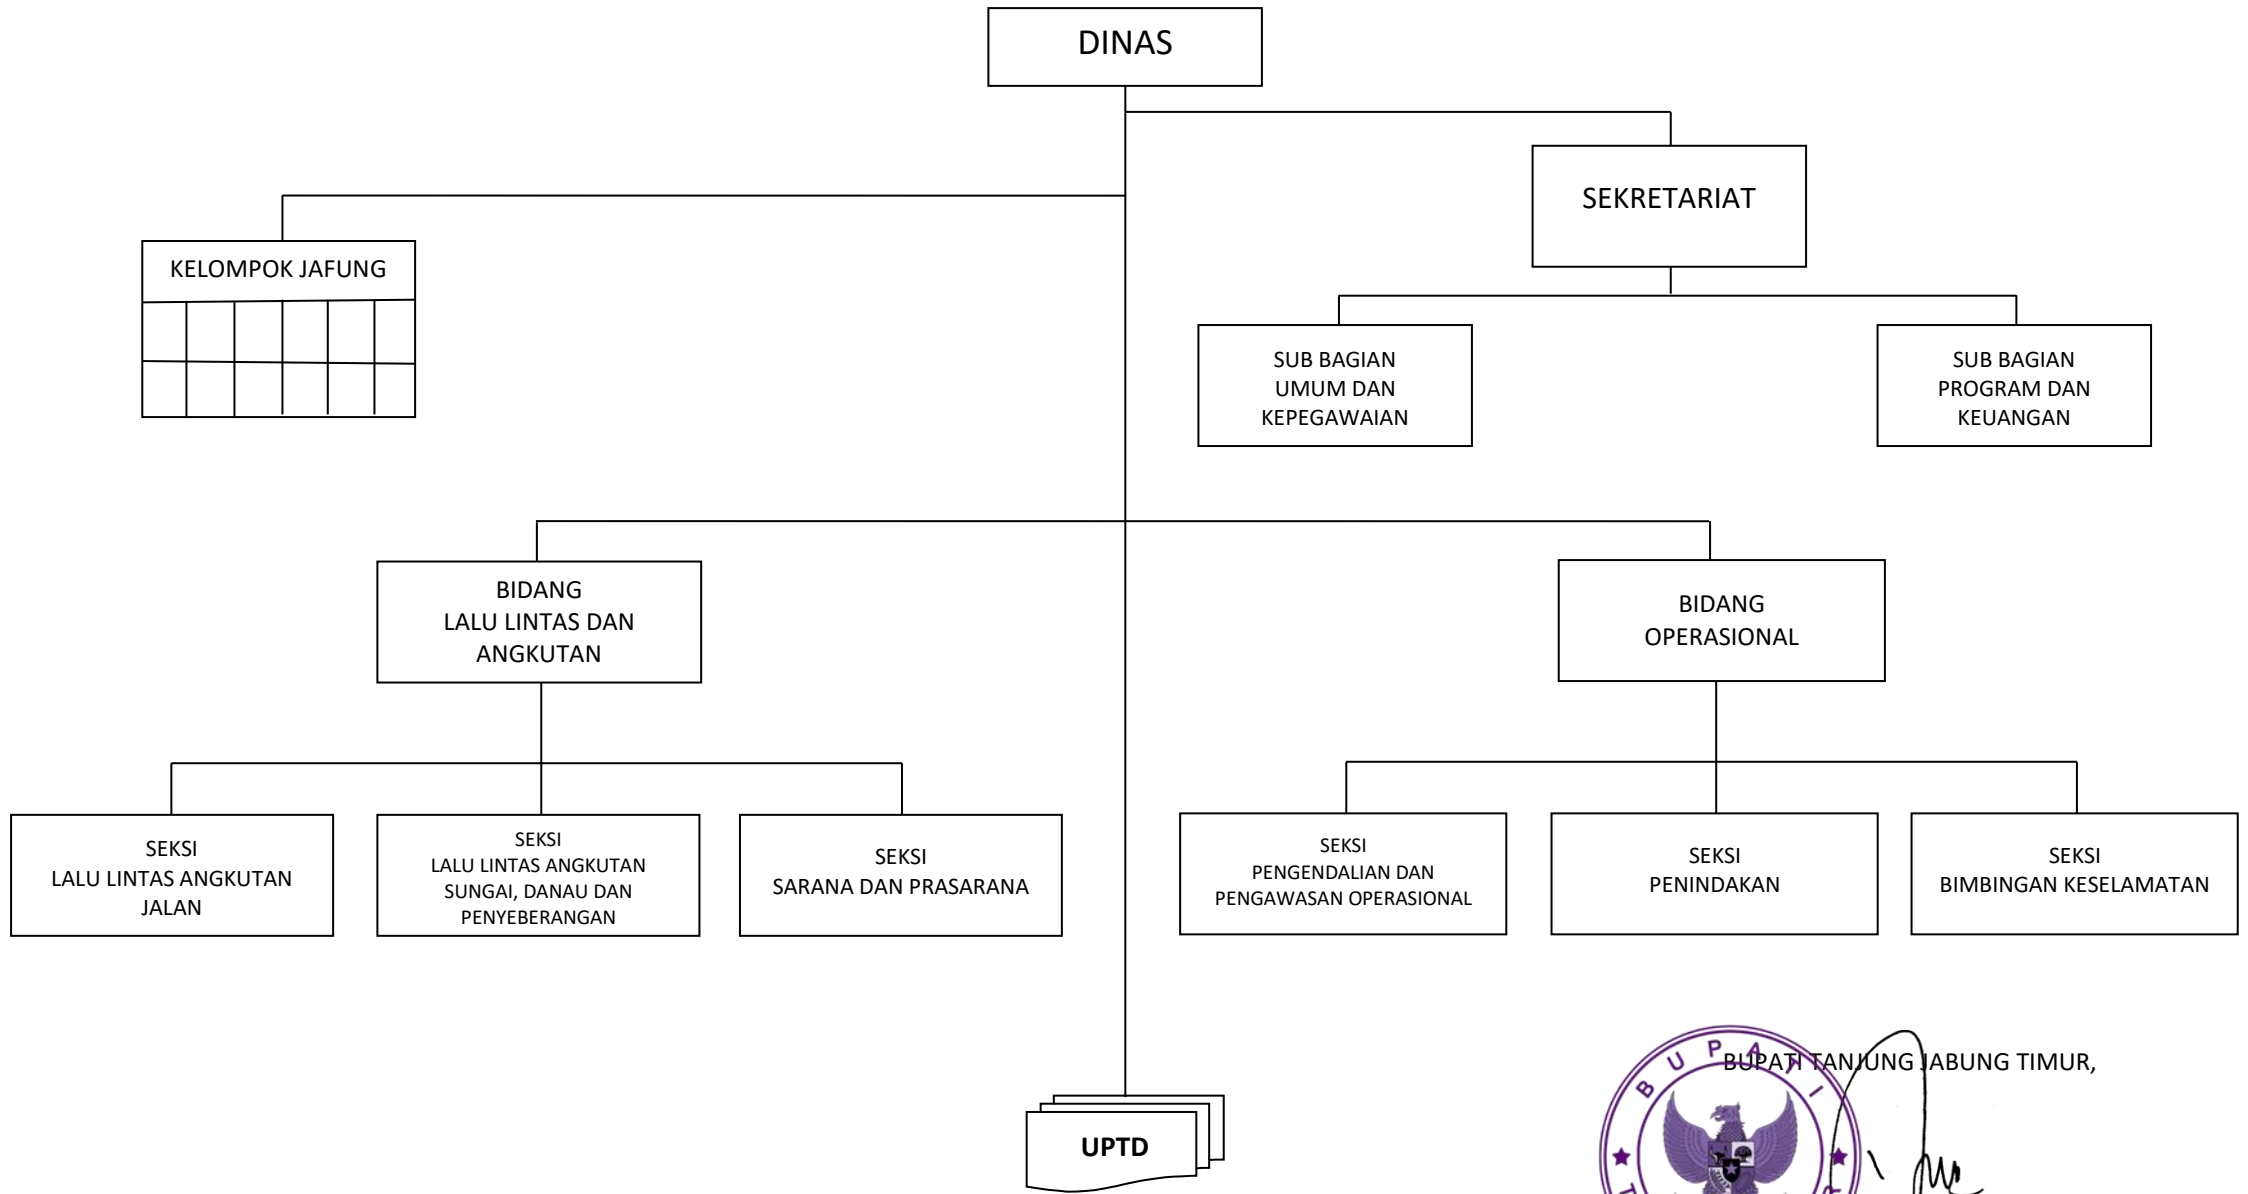

BUPATI TANJUNG JABUNG TIMUR,

H. ROMI HARIYANTO

TIPE B

STRUKTUR ORGANISASI  
DINAS TENAGA KERJA DAN TRANSMIGRASI KABUPATEN  
TANJUNG JABUNG TIMUR

LAMPIRAN XXII  
PERATURAN BUPATI TANJUNG JABUNG TIMUR  
NOMOR 31 TAHUN 2016  
TENTANG  
KEDUDUKAN, SUSUNAN ORGANISASI, TUGAS DAN FUNGSI  
SERTA TATA KERJA PERANGKAT DAERAH

BUPATI TANJUNG JABUNG TIMUR,  
ROMI HARIYANTO

STRUKTUR ORGANISASI  
DINAS PERHUBUNGAN KABUPATEN TANJUNG JABUNG TIMUR

LAMPIRAN XXIII  
PERATURAN BUPATI TANJUNG JABUNG TIMUR  
NOMOR 31 TAHUN 2016  
TENTANG  
KEDUDUKAN, SUSUNAN ORGANISASI, TUGAS DAN FUNGSI  
SERTA TATA KERJA PERANGKAT DAERAH