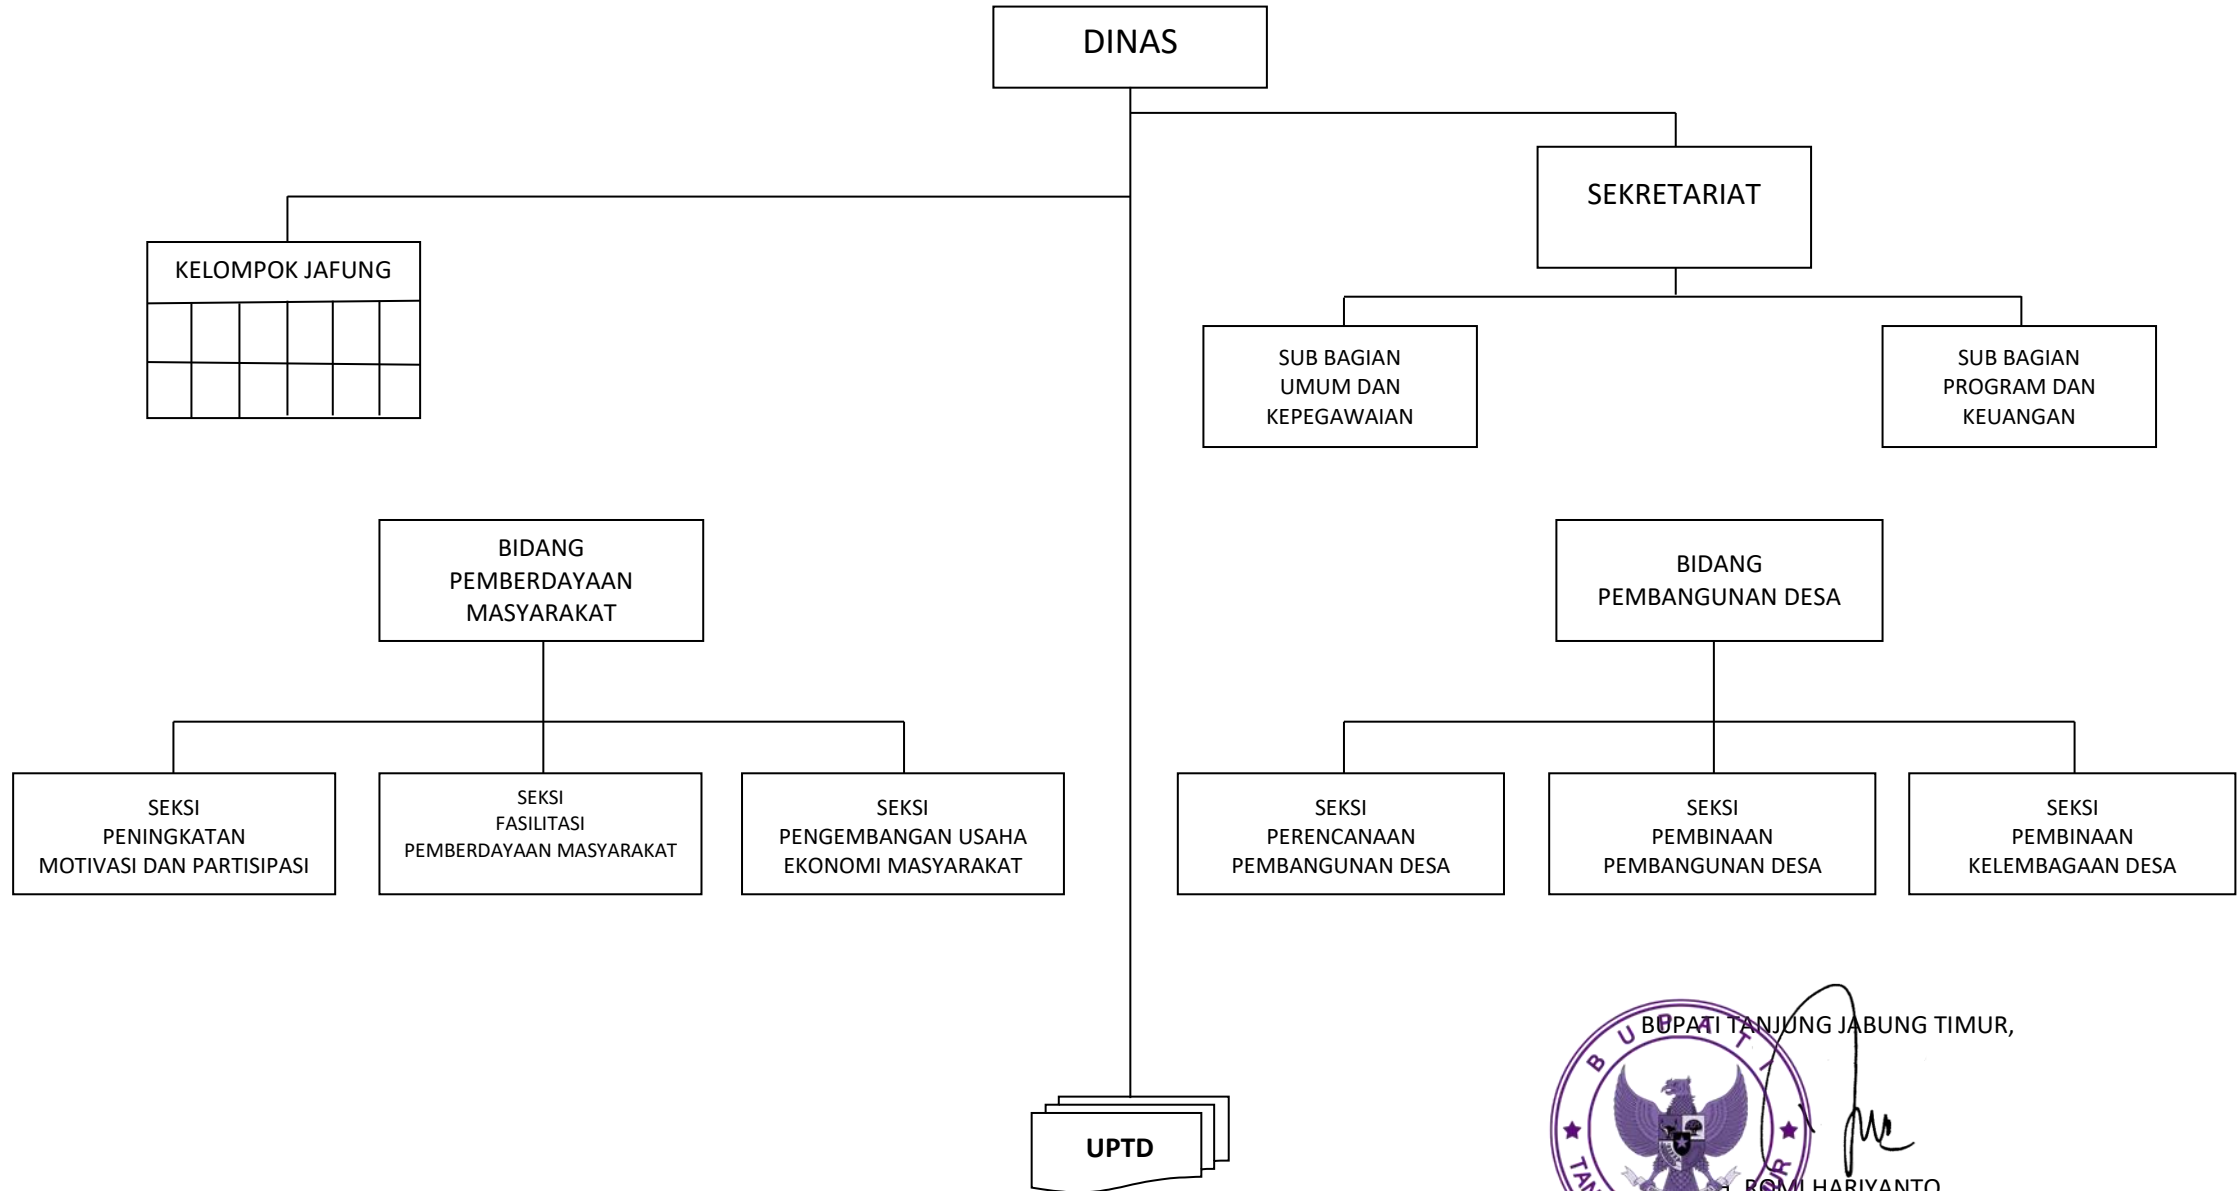

BUPATI TANJUNG JABUNG TIMUR,

H. ROMI HARIYANTO

TIPE B

STRUKTUR ORGANISASI  
DINAS TENAGA KERJA DAN TRANSMIGRASI KABUPATEN  
TANJUNG JABUNG TIMUR

LAMPIRAN XXII  
PERATURAN BUPATI TANJUNG JABUNG TIMUR  
NOMOR 31 TAHUN 2016  
TENTANG  
KEDUDUKAN, SUSUNAN ORGANISASI, TUGAS DAN FUNGSI  
SERTA TATA KERJA PERANGKAT DAERAH

BUPATI TANJUNG JABUNG TIMUR,  
ROMI HARIYANTO

STRUKTUR ORGANISASI  
DINAS PERHUBUNGAN KABUPATEN TANJUNG JABUNG TIMUR

LAMPIRAN XXIII  
PERATURAN BUPATI TANJUNG JABUNG TIMUR  
NOMOR 31 TAHUN 2016  
TENTANG  
KEDUDUKAN, SUSUNAN ORGANISASI, TUGAS DAN FUNGSI  
SERTA TATA KERJA PERANGKAT DAERAH

BUPATI TANJUNG JABUNG TIMUR,  
  
ROMI HARIYANTO

STRUKTUR ORGANISASI  
DINAS PEMBERDAYAAN MASYARAKAT DAN DESA  
KABUPATEN TANJUNG JABUNG TIMUR

LAMPIRAN XXIV  
PERATURAN BUPATI TANJUNG JABUNG TIMUR  
NOMOR 31 TAHUN 2016  
TENTANG  
KEDUDUKAN, SUSUNAN ORGANISASI, TUGAS DAN FUNGSI  
SERTA TATA KERJA PERANGKAT DAERAH