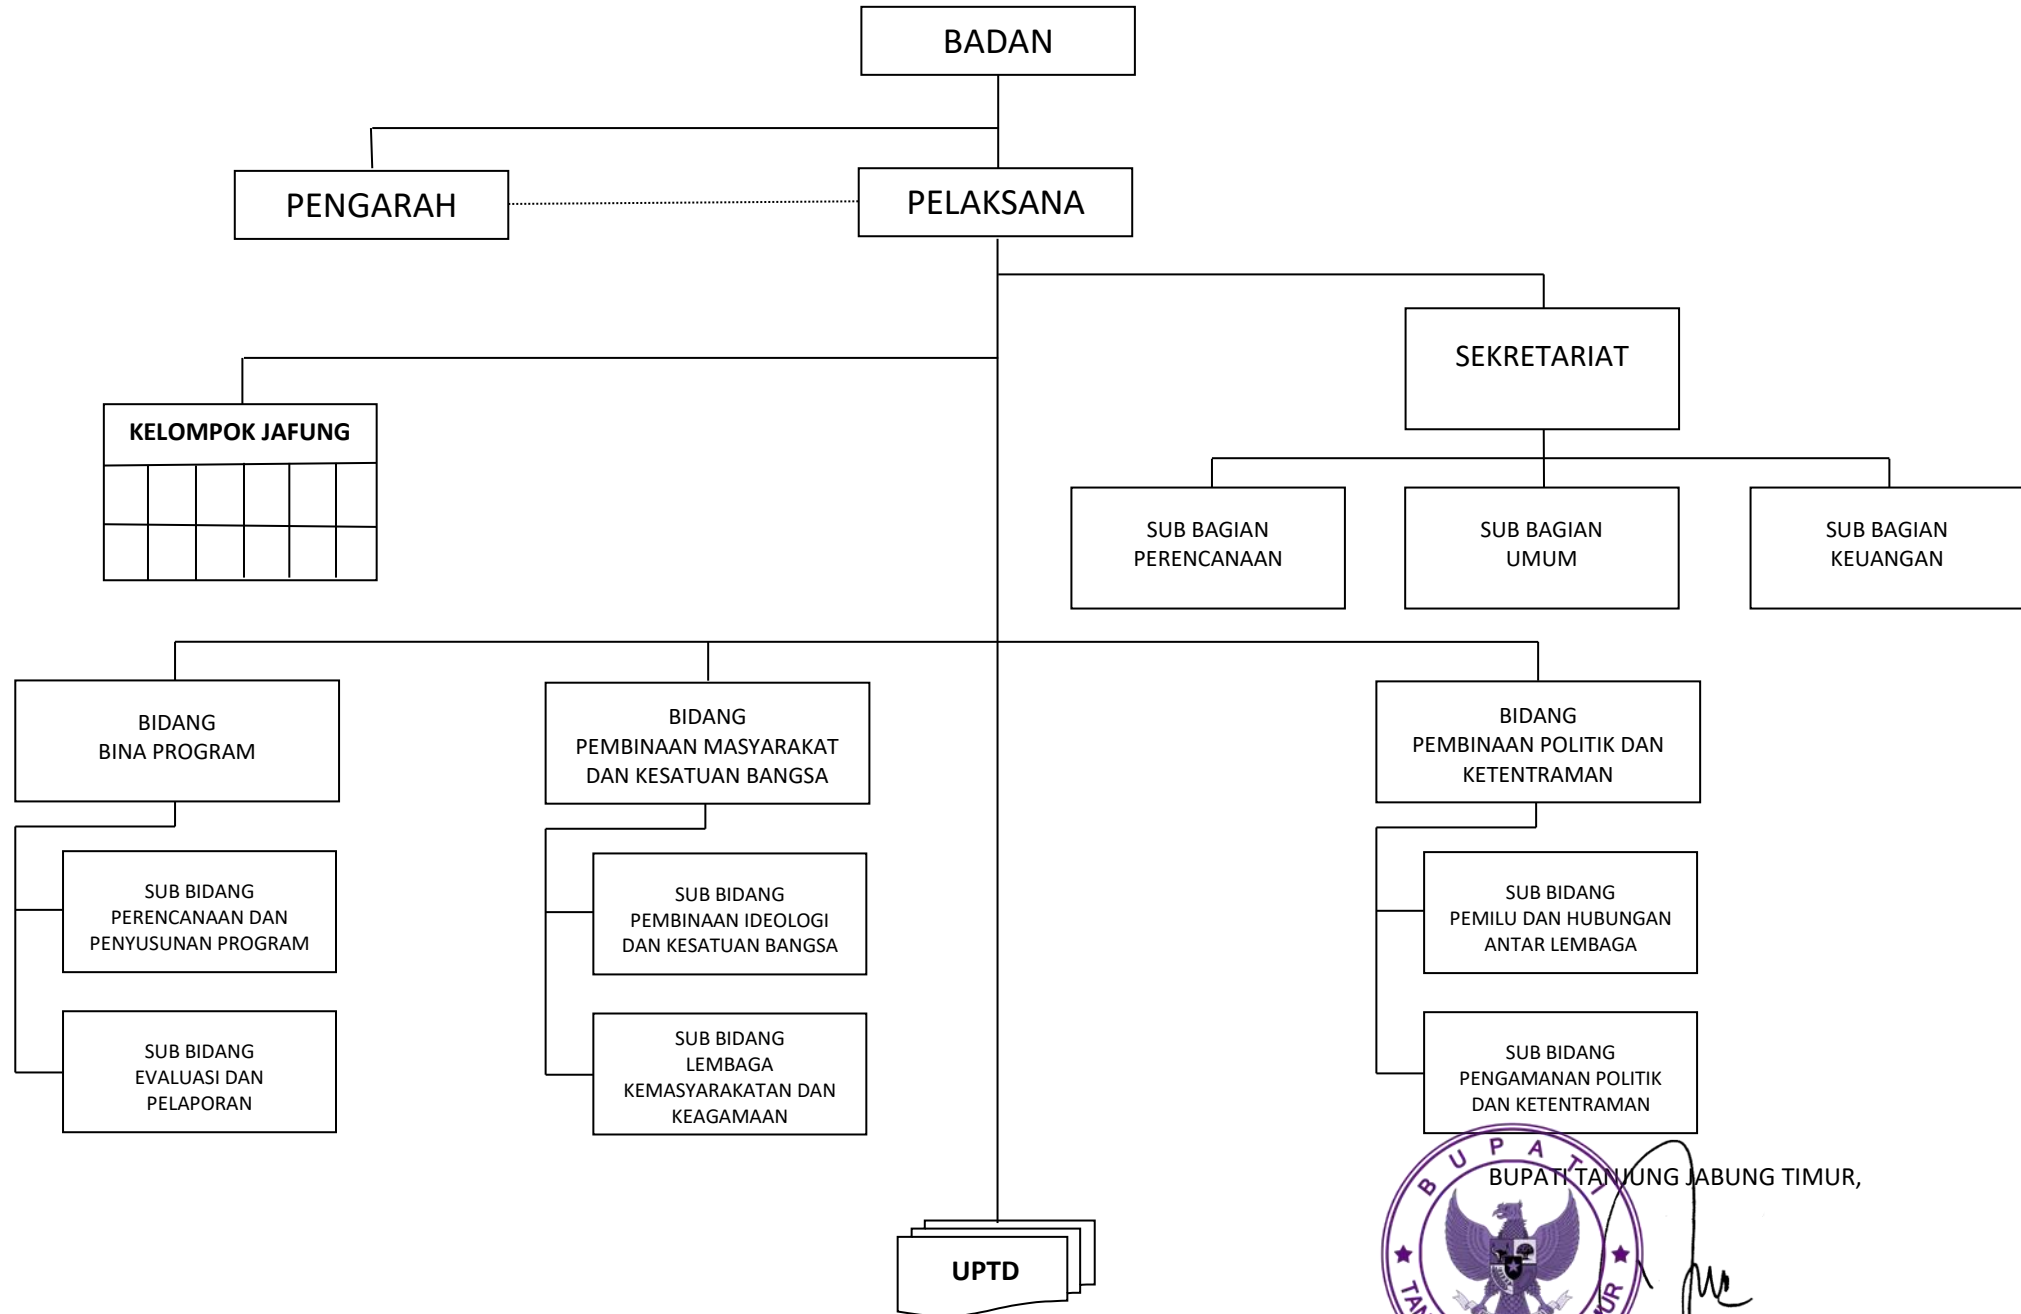

BUPATI TANJUNG JABUNG TIMUR,  
  
 Y. ROMI HARIYANTO

STRUKTUR ORGANISASI  
INSPEKTORAT DAERAH KABUPATEN TANJUNG JABUNG TIMUR

BUPATI TANJUNG JABUNG TIMUR,

H. ROMI HARIYANTO

STRUKTUR ORGANISASI  
DINAS KEPENDUDUKAN DAN PENCATATAN SIPIL  
KABUPATEN TANJUNG JABUNG TIMUR

BUPATI TANJUNG JABUNG TIMUR,  
H. ROMI HARIYANTO

STRUKTUR ORGANISASI  
DINAS KESEHATAN KABUPATEN TANJUNG JABUNG TIMUR

LAMPIRAN VIII  
PERATURAN BUPATI TANJUNG JABUNG TIMUR  
NOMOR 31 TAHUN 2016  
TENTANG  
KEDUDUKAN, SUSUNAN ORGANISASI, TUGAS DAN FUNGSI  
SERTA TATA KERJA PERANGKAT DAERAH

BUPATI TANJUNG JABUNG TIMUR,  
HAROMI HARIYANTO

BUPATI TANJUNG JABUNG TIMUR,

H. ROMI HARIYANTO

STRUKTUR ORGANISASI  
BADAN KESATUAN BANGSA DAN POLITIK  
KABUPATEN TANJUNG JABUNG TIMUR

LAMPIRAN XXX  
PERATURAN BUPATI TANJUNG JABUNG TIMUR  
NOMOR 31 TAHUN 2016  
TENTANG  
KEDUDUKAN, SUSUNAN ORGANISASI, TUGAS DAN  
FUNGSI SERTA TATA KERJA PERANGKAT DAERAH