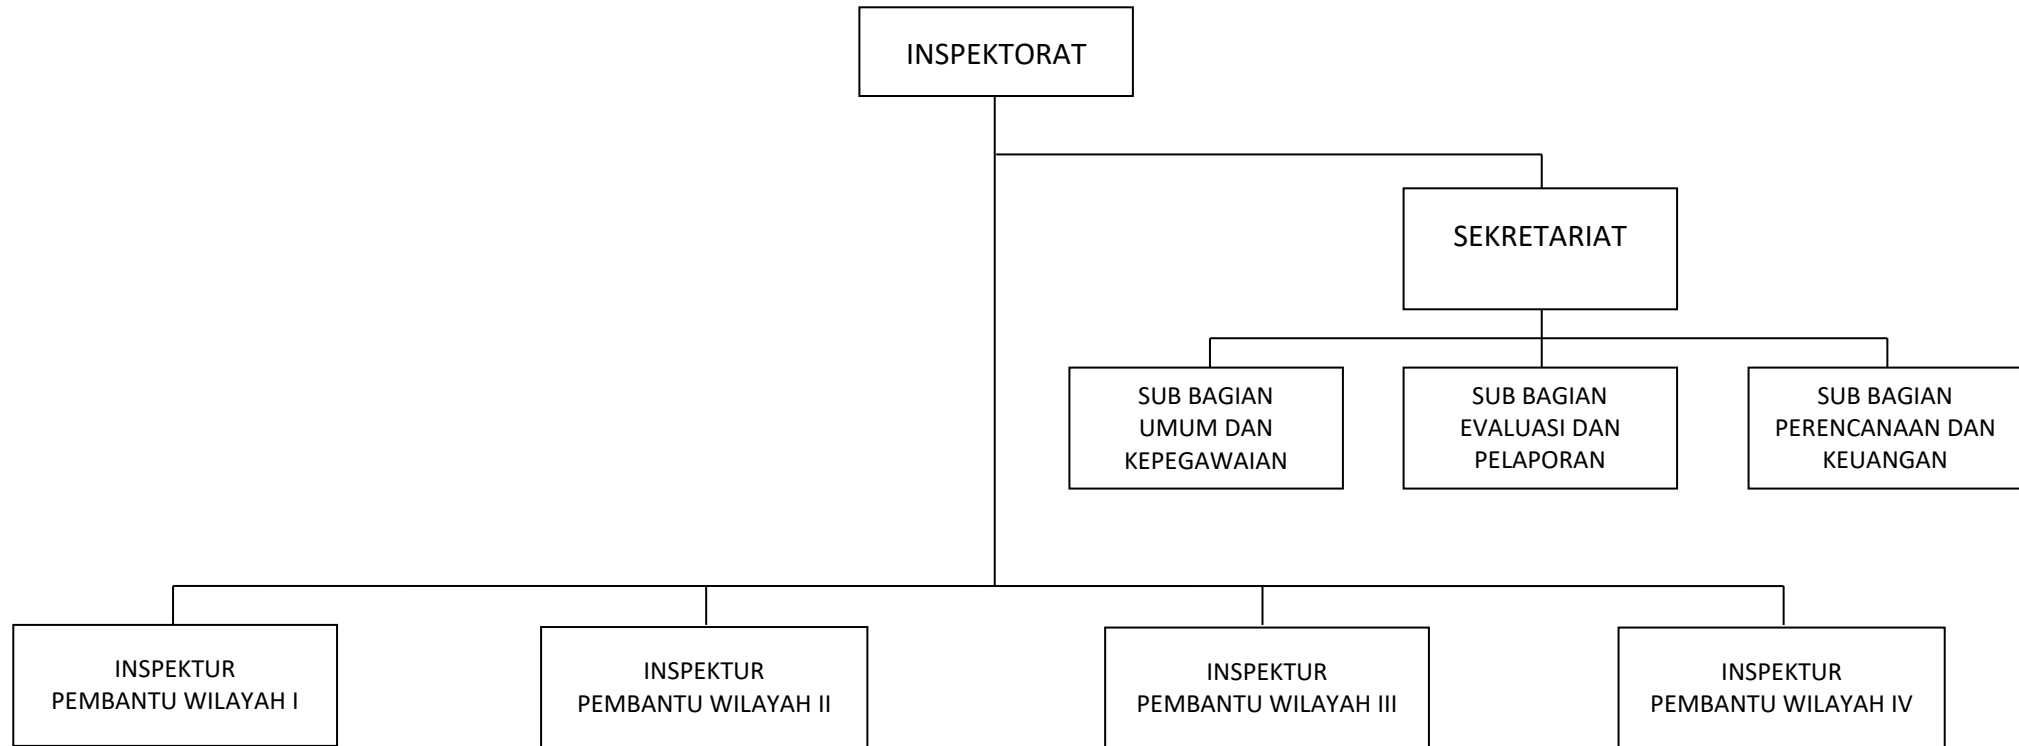

KELOMPOK JAFUNG

BUPATI TANJUNG JABUNG TIMUR,  
  
 ROMI HARIYANTO

STRUKTUR ORGANISASI  
 SEKRETARIAT DEWAN PERWAKILAN RAKYAT DAERAH  
 KABUPATEN TANJUNG JABUNG TIMUR

LAMPIRAN II  
 PERATURAN BUPATI TANJUNG JABUNG TIMUR  
 NOMOR 31 TAHUN 2016  
 TENTANG  
 KEDUDUKAN, SUSUNAN ORGANISASI, TUGAS DAN FUNGSI  
 SERTA TATA KERJA PERANGKAT DAERAH

BUPATI TANJUNG JABUNG TIMUR,  
  
 Y. ROMI HARIYANTO

STRUKTUR ORGANISASI  
INSPEKTORAT DAERAH KABUPATEN TANJUNG JABUNG TIMUR

BUPATI TANJUNG JABUNG TIMUR,

H. ROMI HARIYANTO

STRUKTUR ORGANISASI  
DINAS KEPENDUDUKAN DAN PENCATATAN SIPIL  
KABUPATEN TANJUNG JABUNG TIMUR