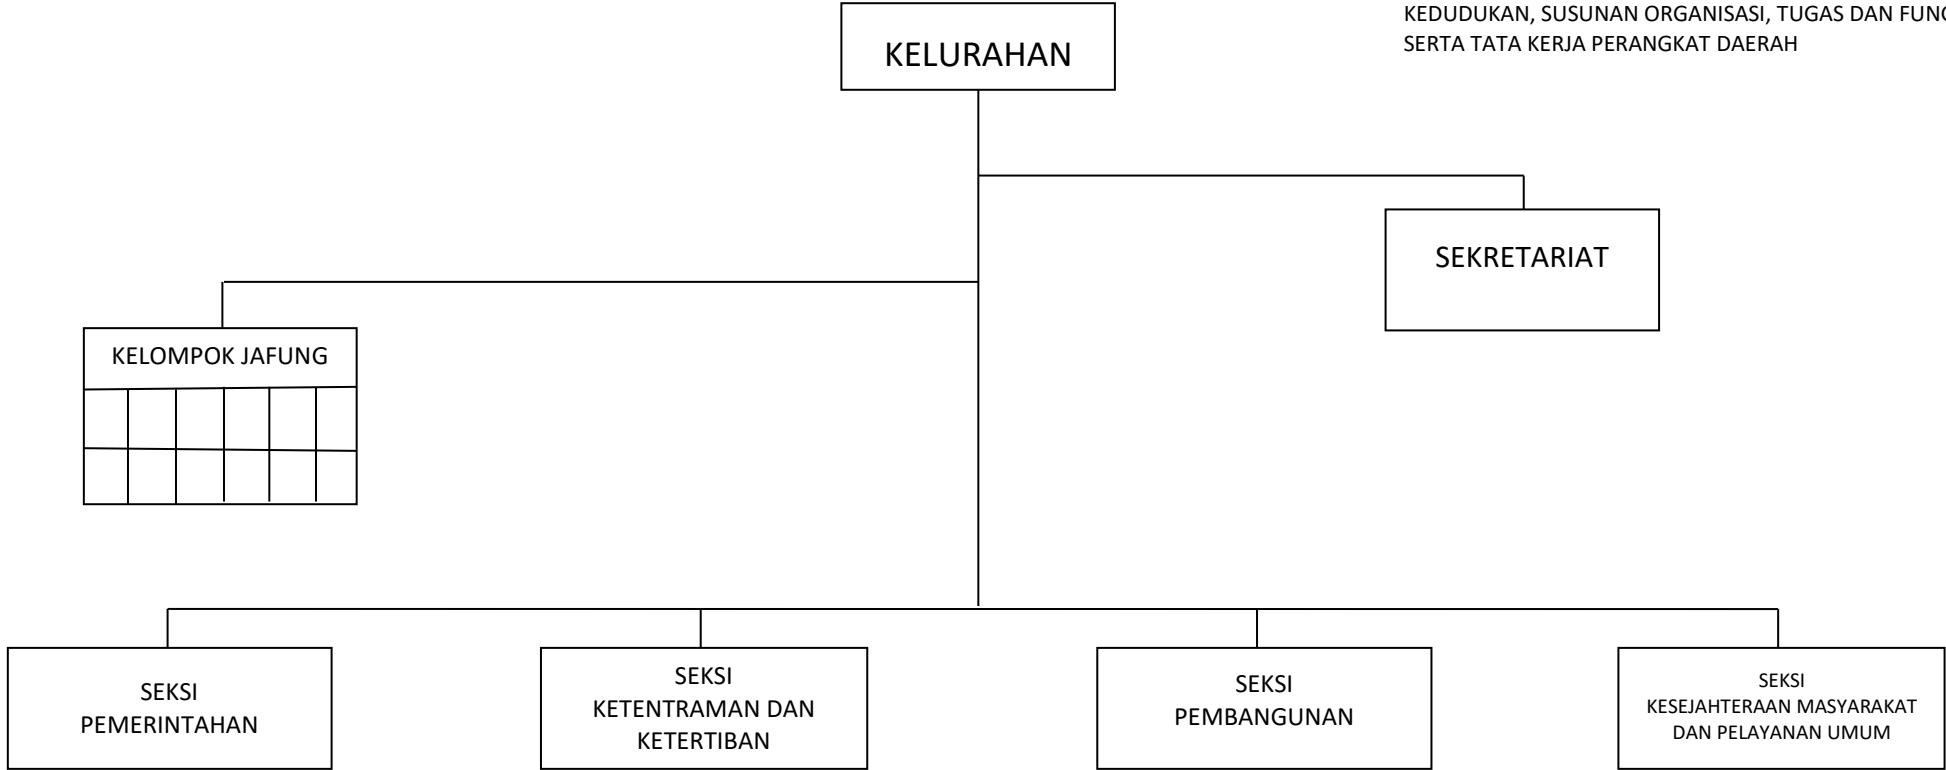

TIPE A

STRUKTUR ORGANISASI
KELURAHAN DALAM KABUPATEN TANJUNG JABUNG TIMUR

LAMPIRAN XXXIV
PERATURAN BUPATI TANJUNG JABUNG TIMUR
NOMOR 31 TAHUN 2016
TENTANG
KEDUDUKAN, SUSUNAN ORGANISASI, TUGAS DAN FUNGSI
SERTA TATA KERJA PERANGKAT DAERAH

BUPATI TANJUNG JABUNG TIMUR,

H. ROMI HARIYANTO