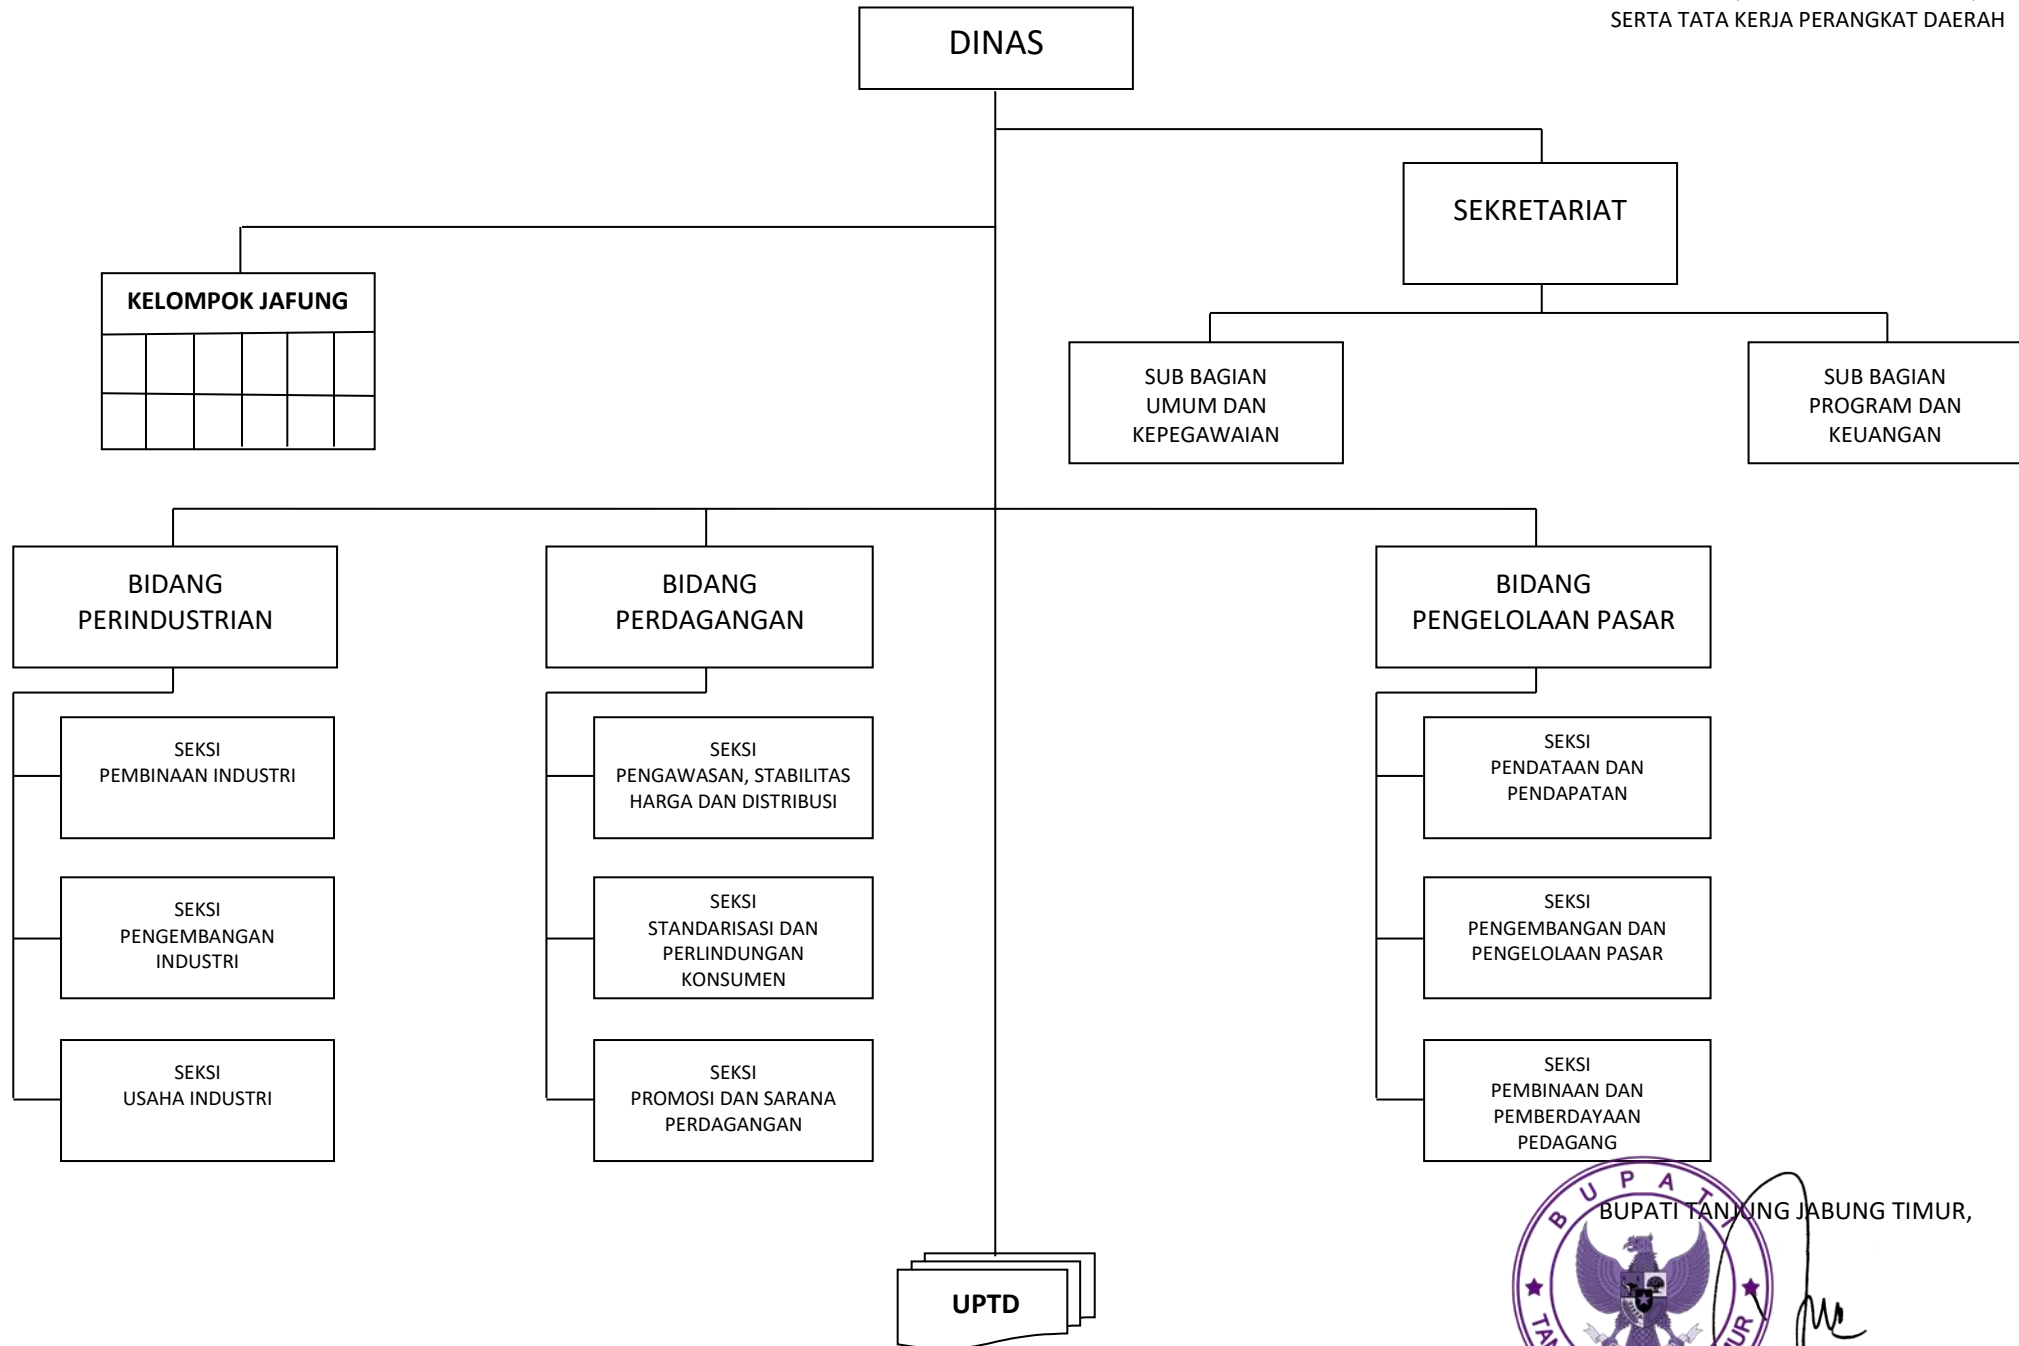

BUPATI TANJUNG JABUNG TIMUR,

ROMI HARIYANTO

STRUKTUR ORGANISASI  
DINAS PEKERJAAN UMUM DAN PENATAAN RUANG  
KABUPATEN TANJUNG JABUNG TIMUR

LAMPIRAN XI  
PERATURAN BUPATI TANJUNG JABUNG TIMUR  
NOMOR 31 TAHUN 2016  
TENTANG  
KEDUDUKAN, SUSUNAN ORGANISASI, TUGAS DAN FUNGSI  
SERTA TATA KERJA PERANGKAT DAERAH

BUPATI TANJUNG JABUNG TIMUR,

ROMI HARIYANTO

STRUKTUR ORGANISASI  
DINAS PENDIDIKAN KABUPATEN TANJUNG JABUNG TIMUR

LAMPIRAN XII  
PERATURAN BUPATI TANJUNG JABUNG TIMUR  
NOMOR 31 TAHUN 2016  
TENTANG  
KEDUDUKAN, SUSUNAN ORGANISASI, TUGAS DAN FUNGSI  
SERTA TATA KERJA PERANGKAT DAERAH

BUPATI TANJUNG JABUNG TIMUR,

H. ROMI HARIYANTO

STRUKTUR ORGANISASI  
DINAS PENANAMAN MODAL DAN PELAYANAN TERPADU SATU PINTU  
KABUPATEN TANJUNG JABUNG TIMUR

LAMPIRAN XIII  
PERATURAN BUPATI TANJUNG JABUNG TIMUR  
NOMOR 31 TAHUN 2016  
TENTANG  
KEDUDUKAN, SUSUNAN ORGANISASI, TUGAS DAN FUNGSI  
SERTA TATA KERJA PERANGKAT DAERAH

BUPATI TANJUNG JABUNG TIMUR,

*[Handwritten Signature]*  
ROMI HARIYANTO

STRUKTUR ORGANISASI  
DINAS PERINDUSTRIAN DAN PERDAGANGAN KABUPATEN  
TANJUNG JABUNG TIMUR

LAMPIRAN XIV  
PERATURAN BUPATI TANJUNG JABUNG TIMUR  
NOMOR 31 TAHUN 2016  
TENTANG  
KEDUDUKAN, SUSUNAN ORGANISASI, TUGAS DAN FUNGSI  
SERTA TATA KERJA PERANGKAT DAERAH