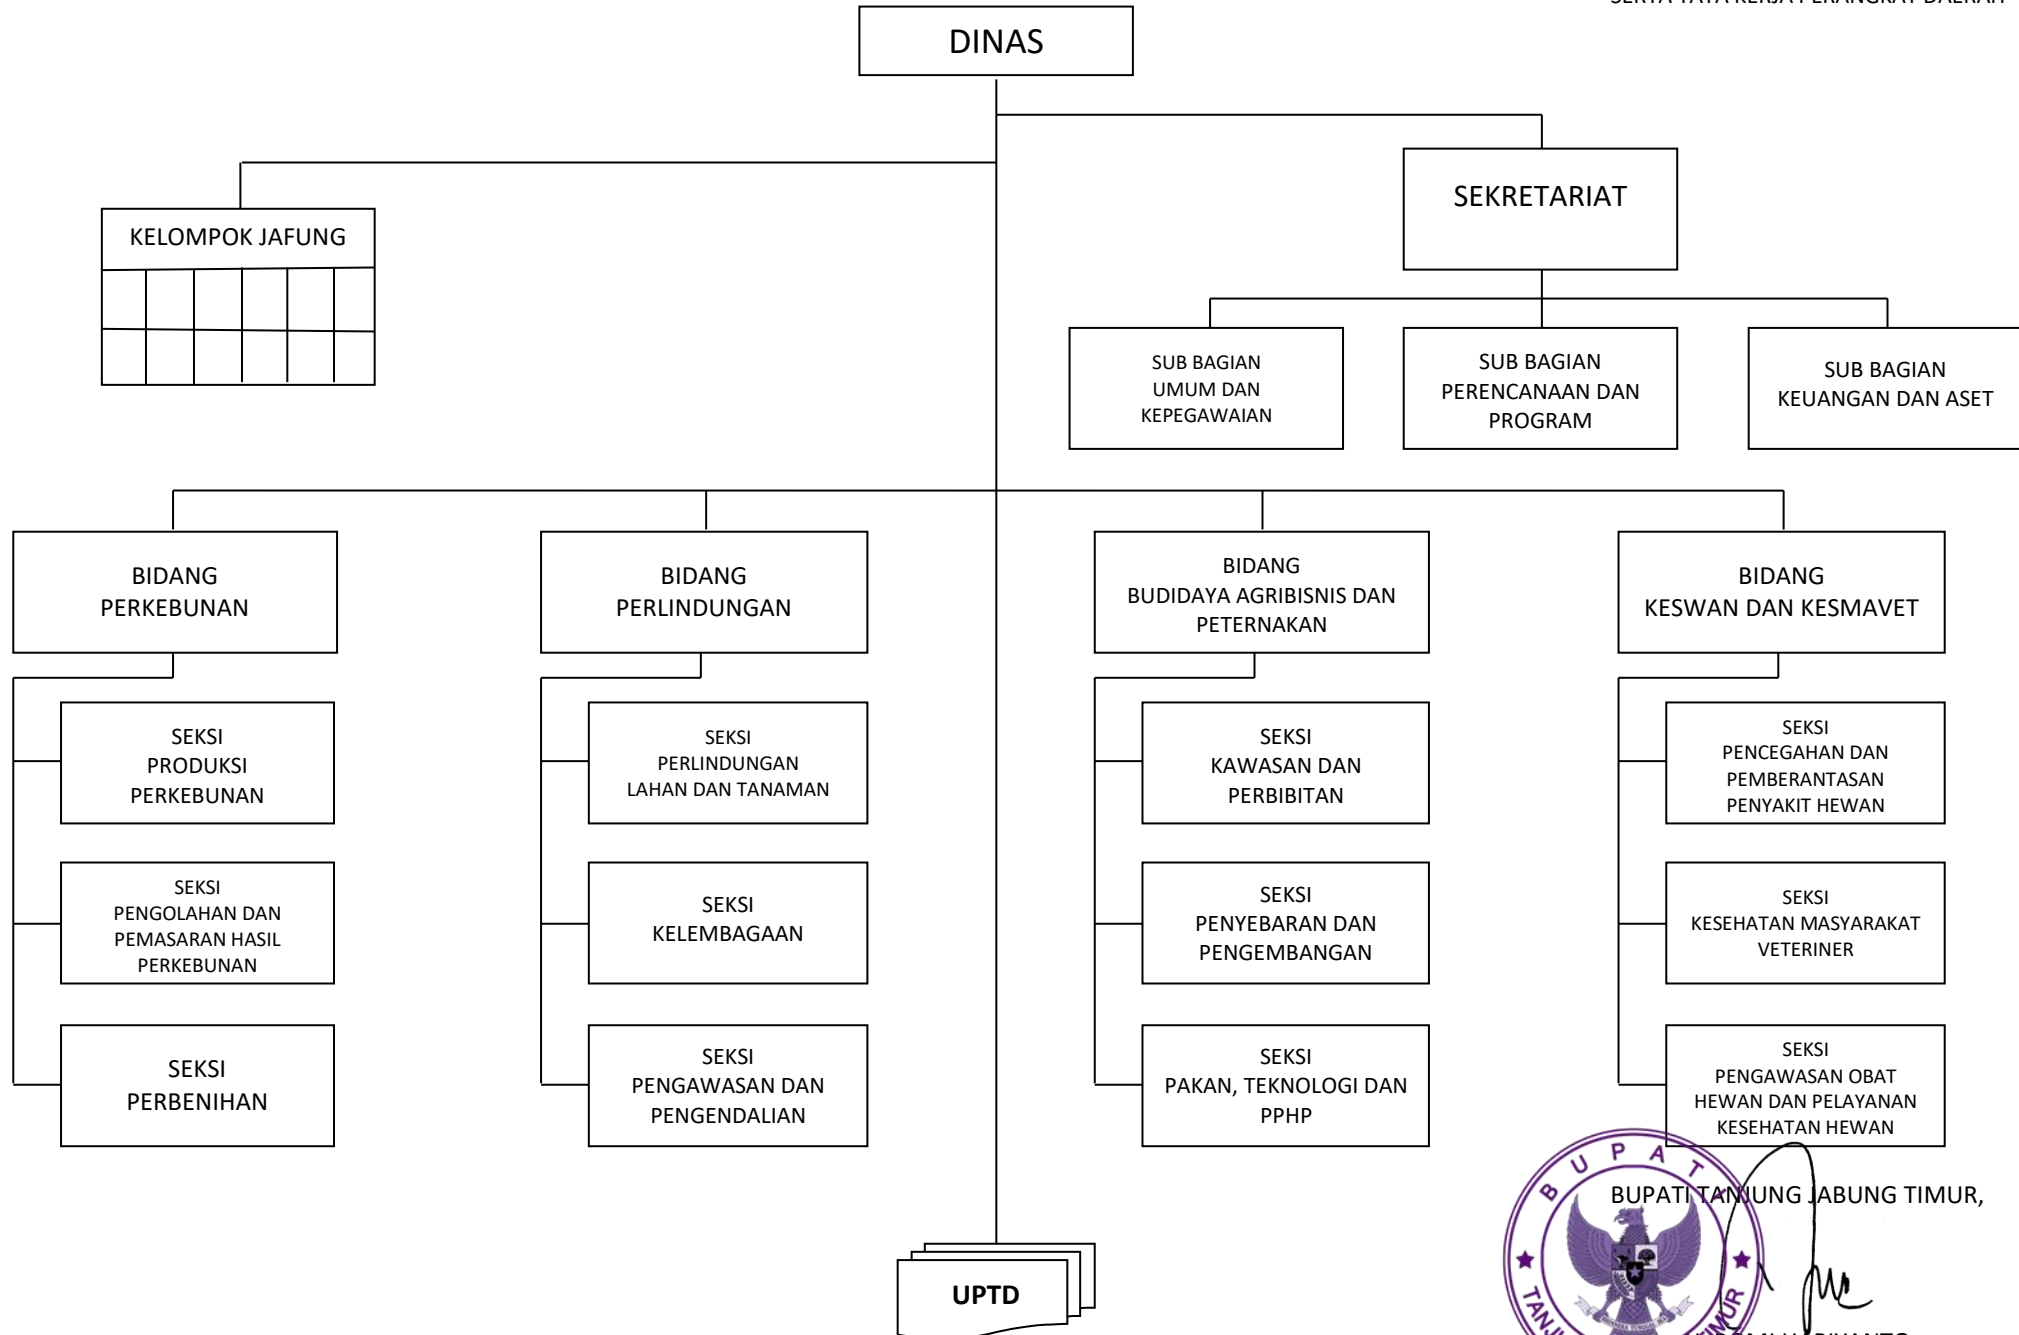

BUPATI TANJUNG JABUNG TIMUR,

H. ROMI HARIYANTO

STRUKTUR ORGANISASI  
DINAS SOSIAL, PEMBERDAYAAN PEREMPUAN DAN PERLINDUNGAN ANAK  
KABUPATEN TANJUNG JABUNG TIMUR

LAMPIRAN XV  
PERATURAN BUPATI TANJUNG JABUNG TIMUR  
NOMOR 31 TAHUN 2016  
TENTANG  
KEDUDUKAN, SUSUNAN ORGANISASI, TUGAS DAN FUNGSI  
SERTA TATA KERJA PERANGKAT DAERAH

BUPATI TANJUNG JABUNG TIMUR,

H. BOMI HARIYANTO

STRUKTUR ORGANISASI  
DINAS TANAMAN PANGAN DAN HORTIKULTURA  
KABUPATEN TANJUNG JABUNG TIMUR

LAMPIRAN XVI  
PERATURAN BUPATI TANJUNG JABUNG TIMUR  
NOMOR 31 TAHUN 2016  
TENTANG  
KEDUDUKAN, SUSUNAN ORGANISASI, TUGAS DAN FUNGSI  
SERTA TATA KERJA PERANGKAT DAERAH

BUPATI TANJUNG JABUNG TIMUR,

*[Handwritten Signature]*  
FROMI HARIYANTO

STRUKTUR ORGANISASI  
DINAS PERKEBUNAN DAN PETERNAKAN  
KABUPATEN TANJUNG JABUNG TIMUR

LAMPIRAN XVII  
PERATURAN BUPATI TANJUNG JABUNG TIMUR  
NOMOR 31 TAHUN 2016  
TENTANG  
KEDUDUKAN, SUSUNAN ORGANISASI, TUGAS DAN FUNGSI  
SERTA TATA KERJA PERANGKAT DAERAH

BUPATI TANJUNG JABUNG TIMUR,

H. ROMI HARIYANTO

STRUKTUR ORGANISASI  
DINAS PENGENDALIAN PENDUDUK DAN KELUARGA BERENCANA  
KABUPATEN TANJUNG JABUNG TIMUR

LAMPIRAN XVIII  
PERATURAN BUPATI TANJUNG JABUNG TIMUR  
NOMOR 31 TAHUN 2016  
TENTANG  
KEDUDUKAN, SUSUNAN ORGANISASI, TUGAS DAN FUNGSI  
SERTA TATA KERJA PERANGKAT DAERAH