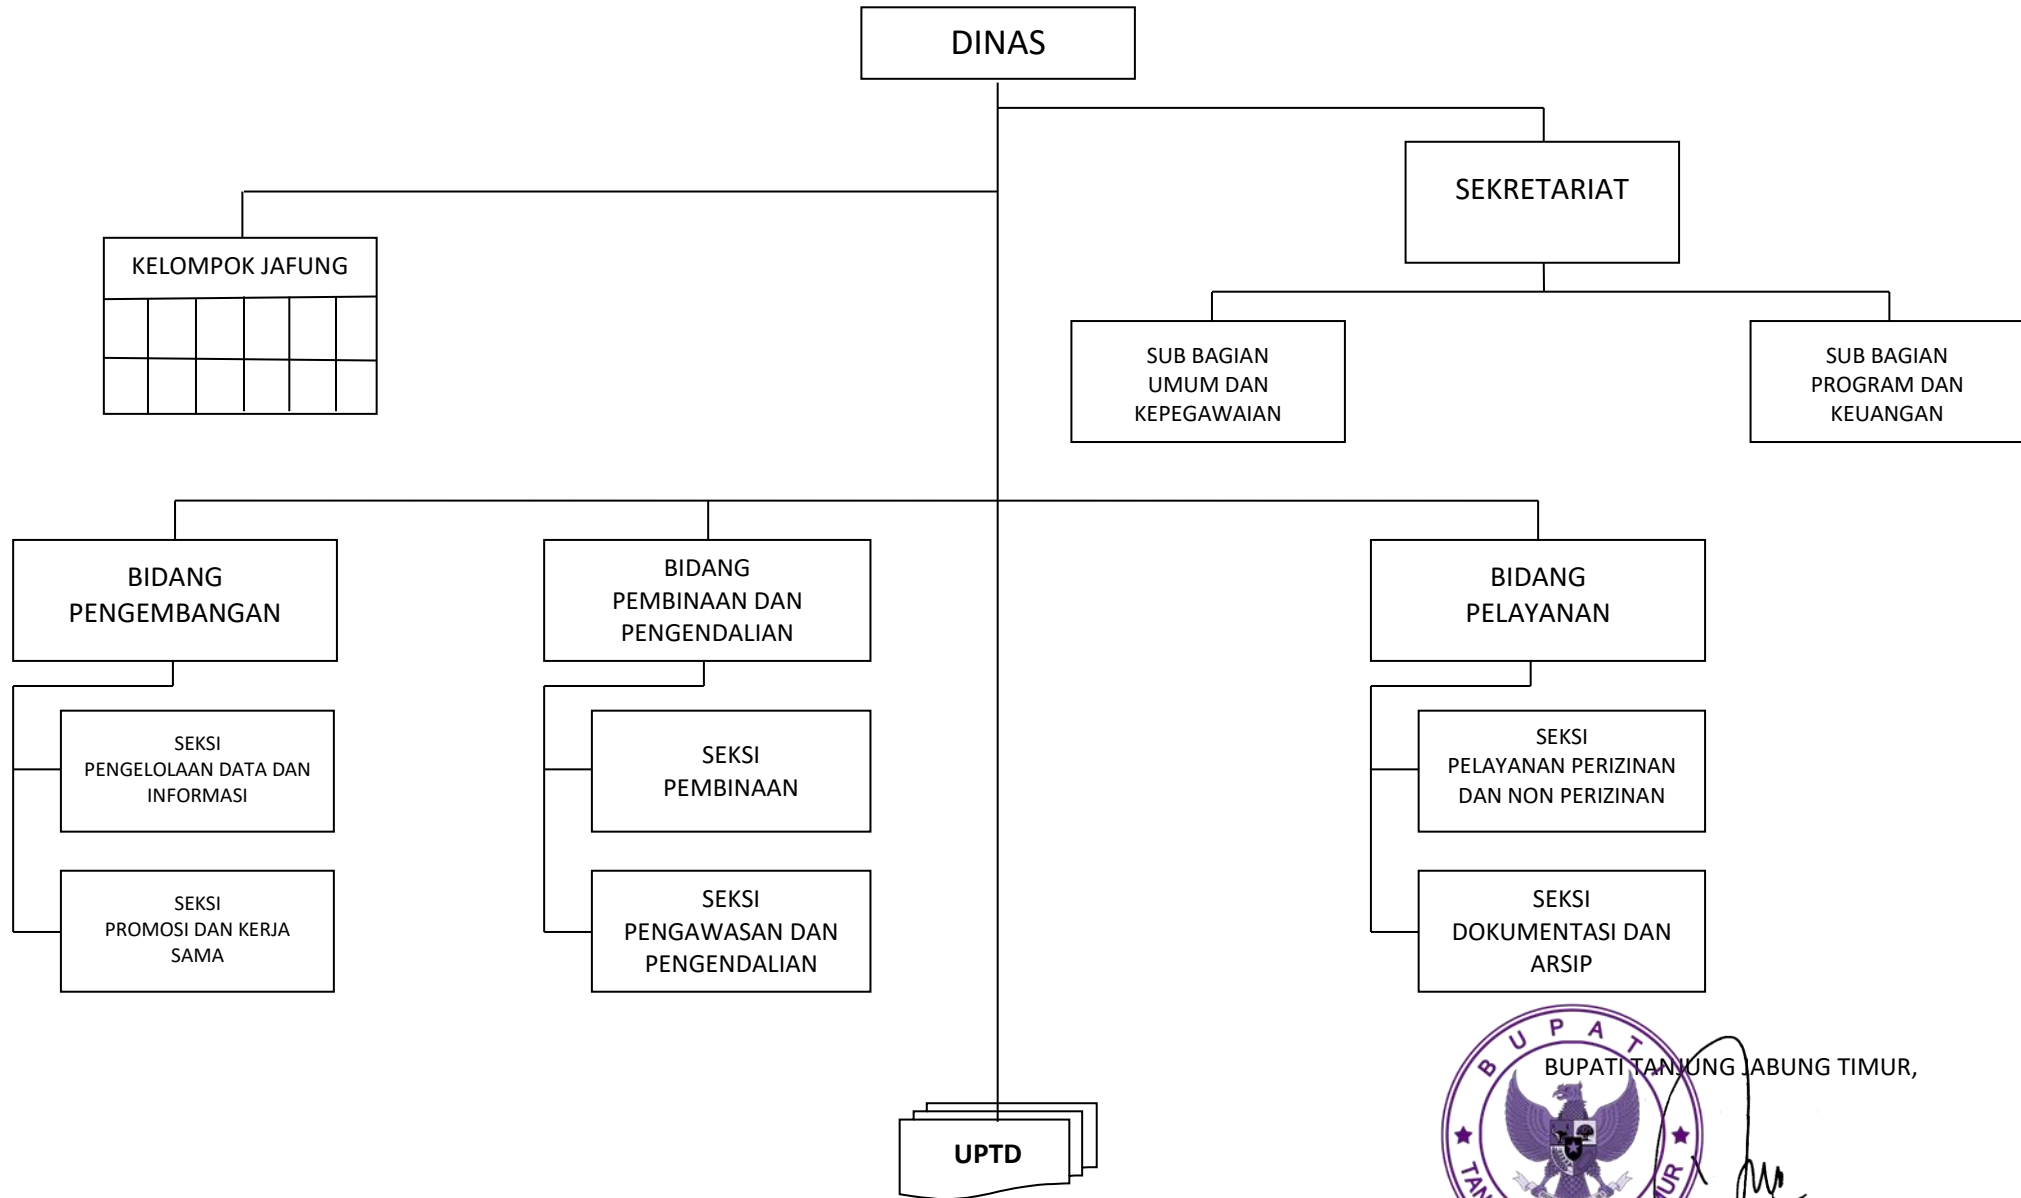

BUPATI TANJUNG JABUNG TIMUR,

ROMI HARIYANTO

STRUKTUR ORGANISASI  
DINAS PEKERJAAN UMUM DAN PENATAAN RUANG  
KABUPATEN TANJUNG JABUNG TIMUR

LAMPIRAN XI  
PERATURAN BUPATI TANJUNG JABUNG TIMUR  
NOMOR 31 TAHUN 2016  
TENTANG  
KEDUDUKAN, SUSUNAN ORGANISASI, TUGAS DAN FUNGSI  
SERTA TATA KERJA PERANGKAT DAERAH

BUPATI TANJUNG JABUNG TIMUR,

ROMI HARIYANTO

STRUKTUR ORGANISASI  
DINAS PENDIDIKAN KABUPATEN TANJUNG JABUNG TIMUR

LAMPIRAN XII  
PERATURAN BUPATI TANJUNG JABUNG TIMUR  
NOMOR 31 TAHUN 2016  
TENTANG  
KEDUDUKAN, SUSUNAN ORGANISASI, TUGAS DAN FUNGSI  
SERTA TATA KERJA PERANGKAT DAERAH

BUPATI TANJUNG JABUNG TIMUR,

H. ROMI HARIYANTO

STRUKTUR ORGANISASI  
DINAS PENANAMAN MODAL DAN PELAYANAN TERPADU SATU PINTU  
KABUPATEN TANJUNG JABUNG TIMUR

LAMPIRAN XIII  
PERATURAN BUPATI TANJUNG JABUNG TIMUR  
NOMOR 31 TAHUN 2016  
TENTANG  
KEDUDUKAN, SUSUNAN ORGANISASI, TUGAS DAN FUNGSI  
SERTA TATA KERJA PERANGKAT DAERAH

BUPATI TANJUNG JABUNG TIMUR,

*[Handwritten Signature]*  
ROMI HARIYANTO

STRUKTUR ORGANISASI  
DINAS PERINDUSTRIAN DAN PERDAGANGAN KABUPATEN  
TANJUNG JABUNG TIMUR

LAMPIRAN XIV  
PERATURAN BUPATI TANJUNG JABUNG TIMUR  
NOMOR 31 TAHUN 2016  
TENTANG  
KEDUDUKAN, SUSUNAN ORGANISASI, TUGAS DAN FUNGSI  
SERTA TATA KERJA PERANGKAT DAERAH