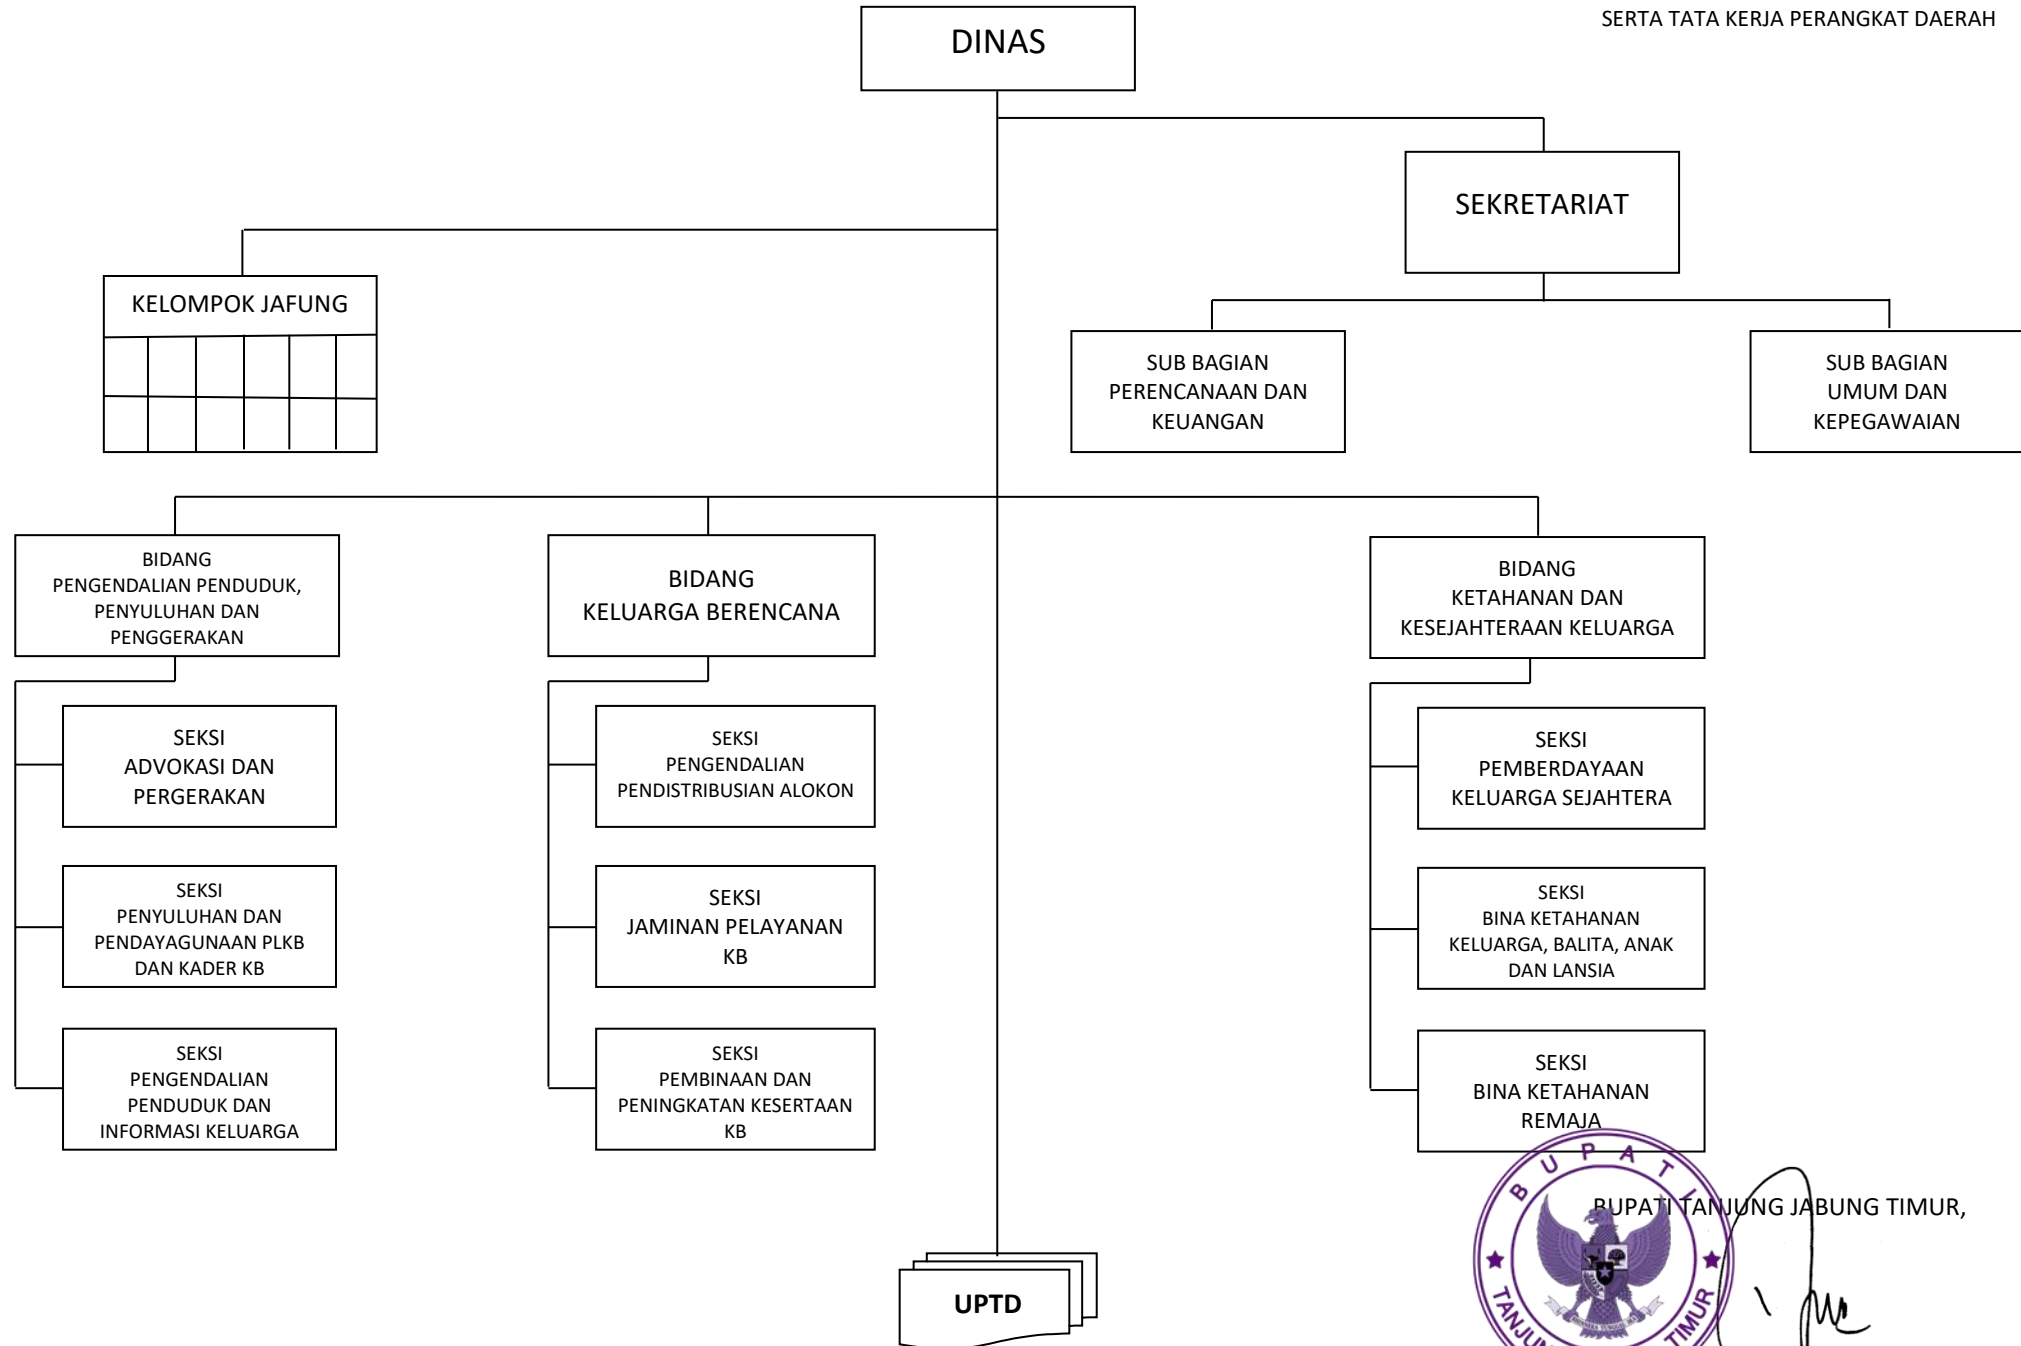

BUPATI TANJUNG JABUNG TIMUR,

H. BOMI HARIYANTO

STRUKTUR ORGANISASI  
DINAS TANAMAN PANGAN DAN HORTIKULTURA  
KABUPATEN TANJUNG JABUNG TIMUR

LAMPIRAN XVI  
PERATURAN BUPATI TANJUNG JABUNG TIMUR  
NOMOR 31 TAHUN 2016  
TENTANG  
KEDUDUKAN, SUSUNAN ORGANISASI, TUGAS DAN FUNGSI  
SERTA TATA KERJA PERANGKAT DAERAH

BUPATI TANJUNG JABUNG TIMUR,

*[Handwritten Signature]*  
FROMI HARIYANTO

STRUKTUR ORGANISASI  
DINAS PERKEBUNAN DAN PETERNAKAN  
KABUPATEN TANJUNG JABUNG TIMUR

LAMPIRAN XVII  
PERATURAN BUPATI TANJUNG JABUNG TIMUR  
NOMOR 31 TAHUN 2016  
TENTANG  
KEDUDUKAN, SUSUNAN ORGANISASI, TUGAS DAN FUNGSI  
SERTA TATA KERJA PERANGKAT DAERAH

BUPATI TANJUNG JABUNG TIMUR,

H. ROMI HARIYANTO

STRUKTUR ORGANISASI  
DINAS PENGENDALIAN PENDUDUK DAN KELUARGA BERENCANA  
KABUPATEN TANJUNG JABUNG TIMUR

LAMPIRAN XVIII  
PERATURAN BUPATI TANJUNG JABUNG TIMUR  
NOMOR 31 TAHUN 2016  
TENTANG  
KEDUDUKAN, SUSUNAN ORGANISASI, TUGAS DAN FUNGSI  
SERTA TATA KERJA PERANGKAT DAERAH