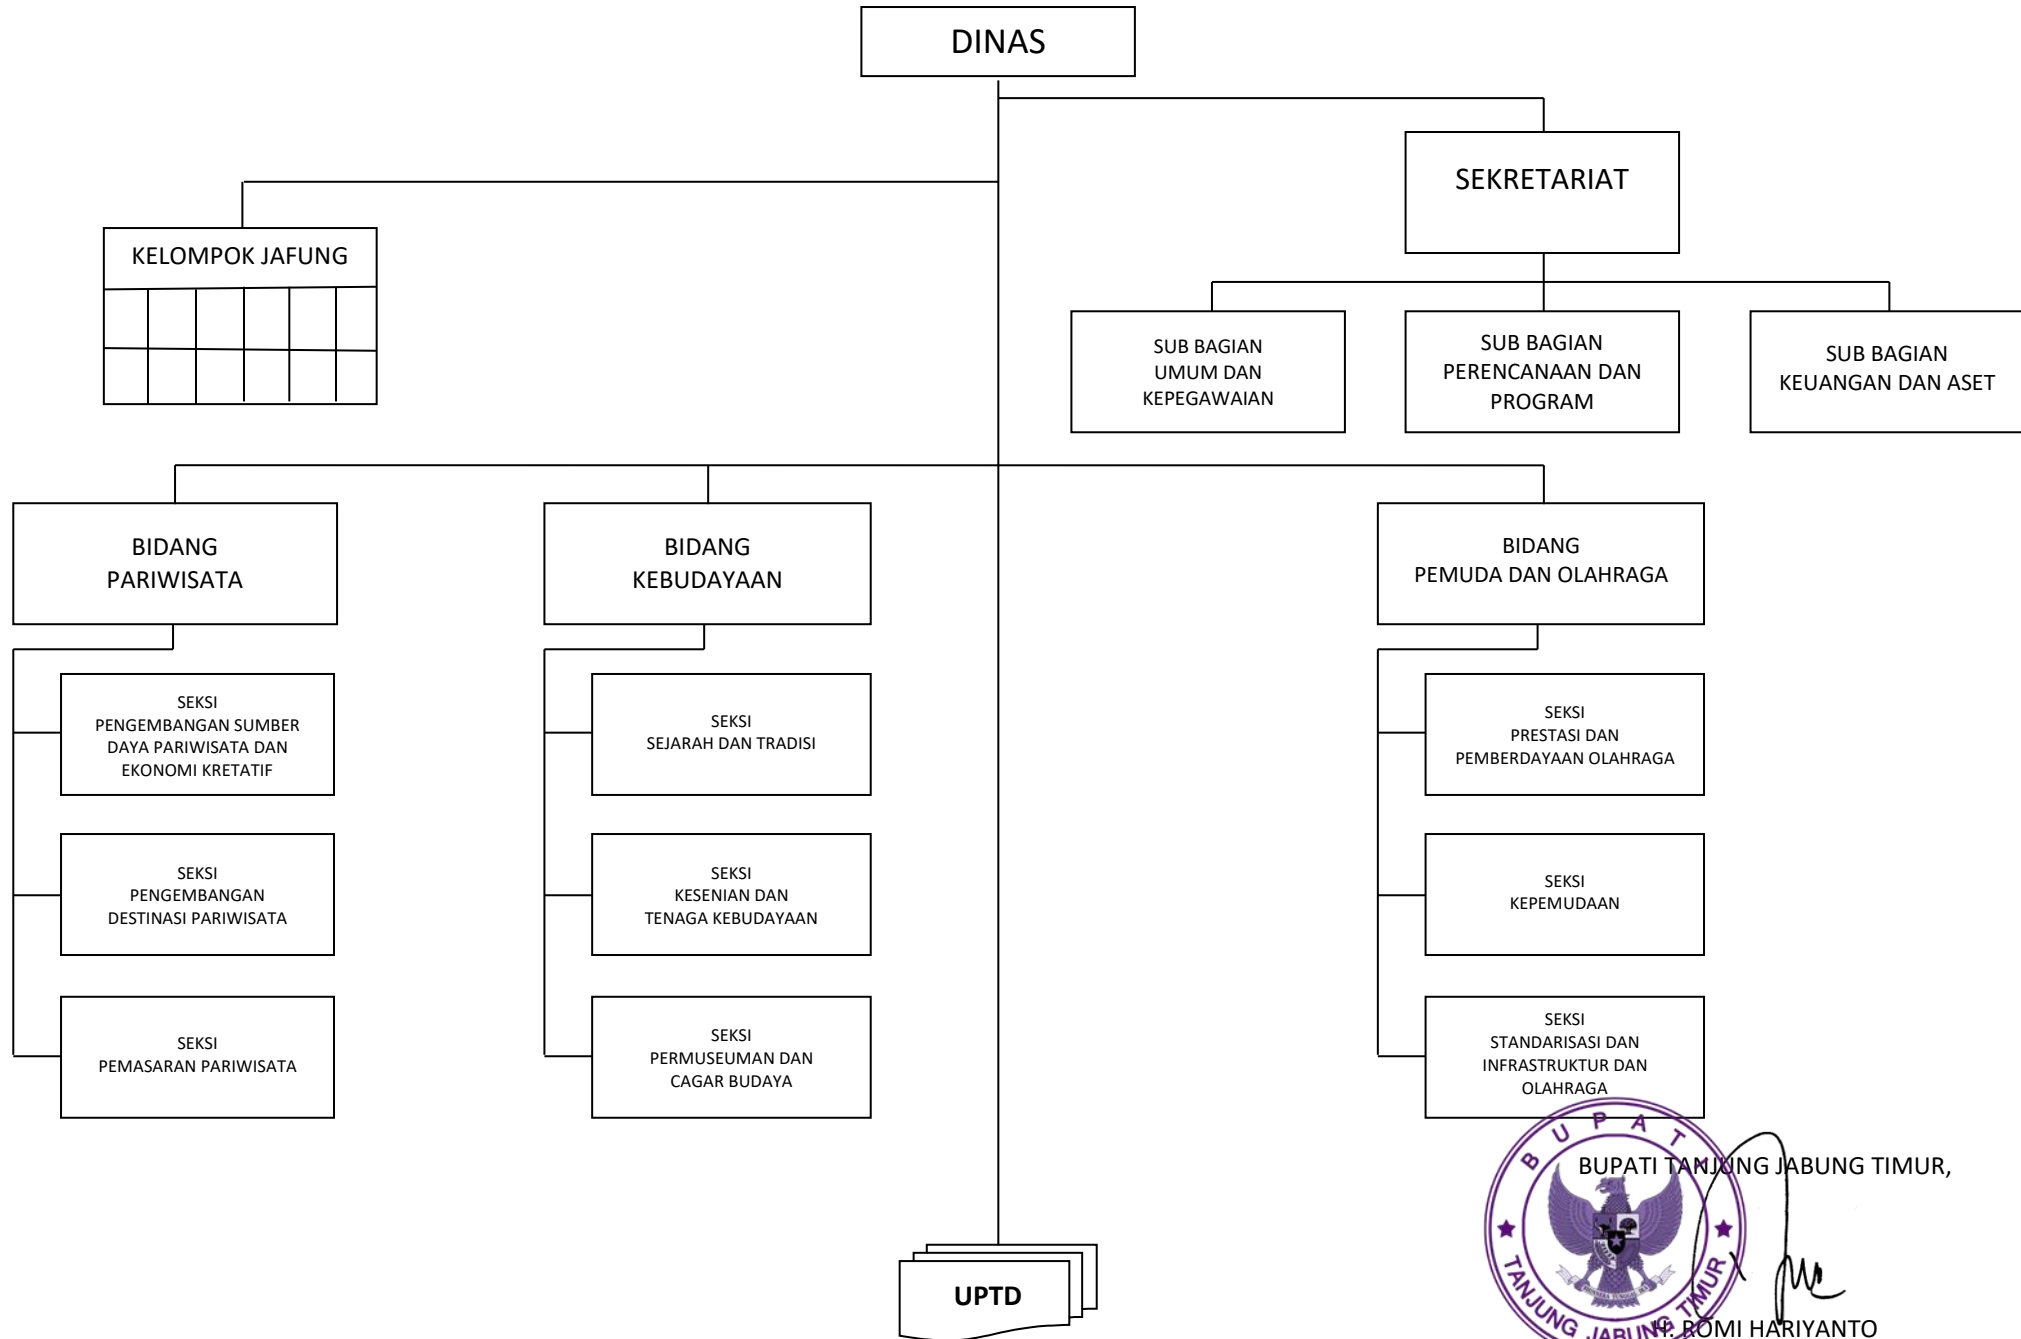

BUPATI TANJUNG JABUNG TIMUR,  
  
 Y. ROMI HARIYANTO

STRUKTUR ORGANISASI  
INSPEKTORAT DAERAH KABUPATEN TANJUNG JABUNG TIMUR

BUPATI TANJUNG JABUNG TIMUR,

H. ROMI HARIYANTO

STRUKTUR ORGANISASI  
DINAS KEPENDUDUKAN DAN PENCATATAN SIPIL  
KABUPATEN TANJUNG JABUNG TIMUR

STRUKTUR ORGANISASI  
DINAS KOMUNIKASI DAN INFORMATIKA  
KABUPATEN TANJUNG JABUNG TIMUR

LAMPIRAN V  
PERATURAN BUPATI TANJUNG JABUNG TIMUR  
NOMOR 31 TAHUN 2016  
TENTANG  
KEDUDUKAN, SUSUNAN ORGANISASI, TUGAS DAN FUNGSI  
SERTA TATA KERJA PERANGKAT DAERAH

BUPATI TANJUNG JABUNG TIMUR,

H. ROMI HARIYANTO

STRUKTUR ORGANISASI  
DINAS PARIWISATA, KEBUDAYAAN, PEMUDA DAN OLAHRAGA  
KABUPATEN TANJUNG JABUNG TIMUR

LAMPIRAN VI  
PERATURAN BUPATI TANJUNG JABUNG TIMUR  
NOMOR 31 TAHUN 2016  
TENTANG  
KEDUDUKAN, SUSUNAN ORGANISASI, TUGAS DAN FUNGSI  
SERTA TATA KERJA PERANGKAT DAERAH

BUPATI TANJUNG JABUNG TIMUR,

*[Handwritten Signature]*  
ROMI HARIYANTO

STRUKTUR ORGANISASI  
DINAS PERIKANAN KABUPATEN TANJUNG JABUNG TIMUR

LAMPIRAN VII  
PERATURAN BUPATI TANJUNG JABUNG TIMUR  
NOMOR 31 TAHUN 2016  
TENTANG  
KEDUDUKAN, SUSUNAN ORGANISASI, TUGAS DAN FUNGSI  
SERTA TATA KERJA PERANGKAT DAERAH