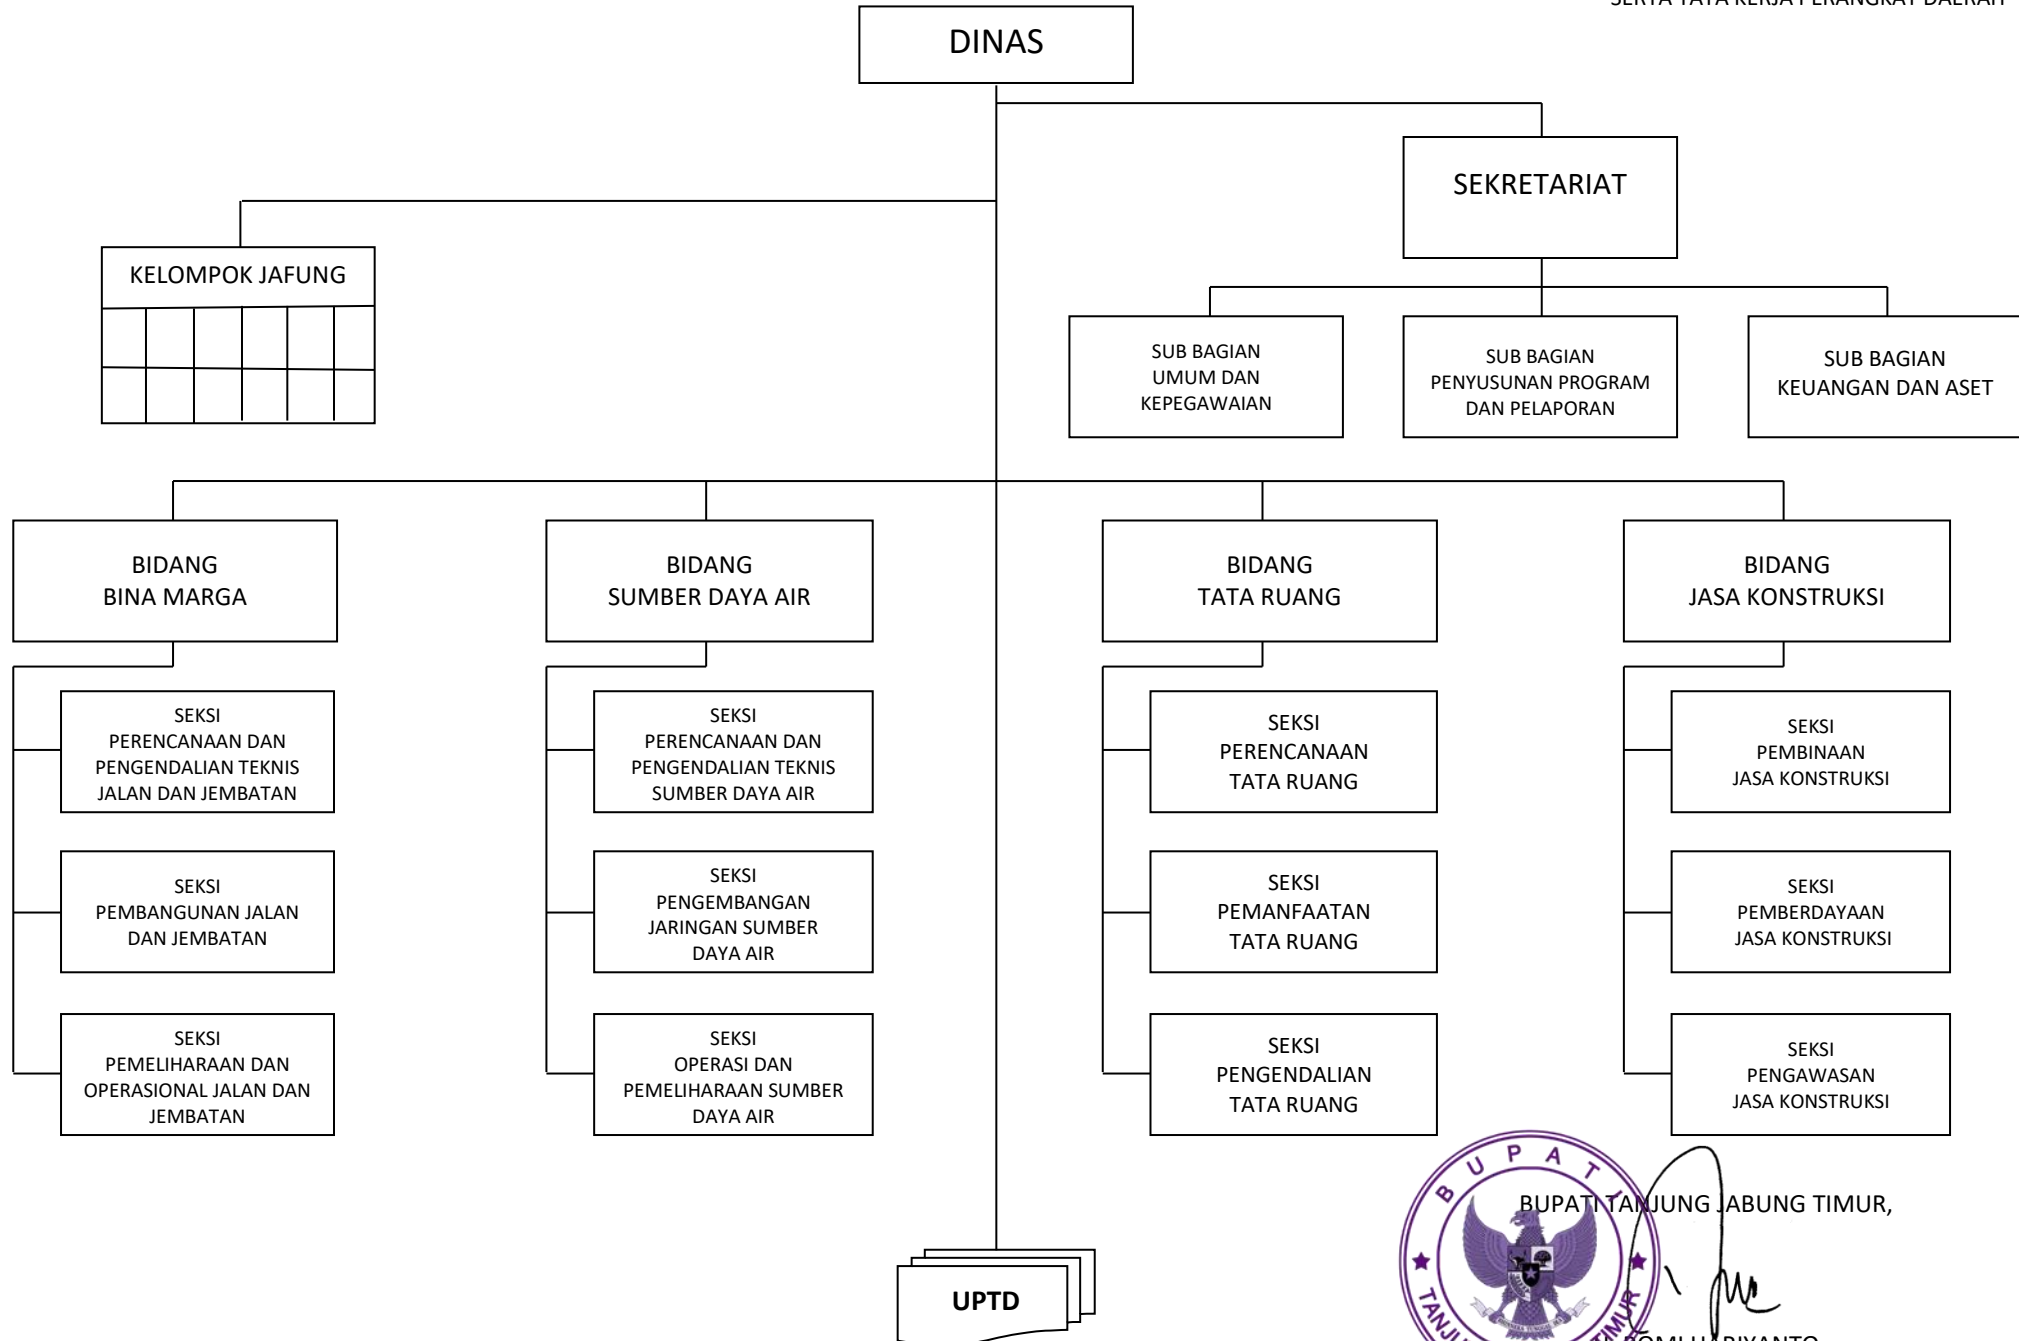

BUPATI TANJUNG JABUNG TIMUR,  
H. ROMI HARIYANTO

STRUKTUR ORGANISASI  
DINAS KESEHATAN KABUPATEN TANJUNG JABUNG TIMUR

LAMPIRAN VIII  
PERATURAN BUPATI TANJUNG JABUNG TIMUR  
NOMOR 31 TAHUN 2016  
TENTANG  
KEDUDUKAN, SUSUNAN ORGANISASI, TUGAS DAN FUNGSI  
SERTA TATA KERJA PERANGKAT DAERAH

BUPATI TANJUNG JABUNG TIMUR,

ROMI HARIYANTO

STRUKTUR ORGANISASI  
DINAS KOPERASI, USAHA KECIL DAN MENENGAH  
KABUPATEN TANJUNG JABUNG TIMUR

LAMPIRAN IX  
PERATURAN BUPATI TANJUNG JABUNG TIMUR  
NOMOR 31 TAHUN 2016  
TENTANG  
KEDUDUKAN, SUSUNAN ORGANISASI, TUGAS DAN FUNGSI  
SERTA TATA KERJA PERANGKAT DAERAH

BUPATI TANJUNG JABUNG TIMUR,

ROMI HARIYANTO

STRUKTUR ORGANISASI  
DINAS LINGKUNGAN HIDUP KABUPATEN TANJUNG JABUNG TIMUR

LAMPIRAN X  
PERATURAN BUPATI TANJUNG JABUNG TIMUR  
NOMOR 31 TAHUN 2016  
TENTANG  
KEDUDUKAN, SUSUNAN ORGANISASI, TUGAS DAN FUNGSI  
SERTA TATA KERJA PERANGKAT DAERAH

BUPATI TANJUNG JABUNG TIMUR,

ROMI HARIYANTO

STRUKTUR ORGANISASI  
DINAS PEKERJAAN UMUM DAN PENATAAN RUANG  
KABUPATEN TANJUNG JABUNG TIMUR

LAMPIRAN XI  
PERATURAN BUPATI TANJUNG JABUNG TIMUR  
NOMOR 31 TAHUN 2016  
TENTANG  
KEDUDUKAN, SUSUNAN ORGANISASI, TUGAS DAN FUNGSI  
SERTA TATA KERJA PERANGKAT DAERAH