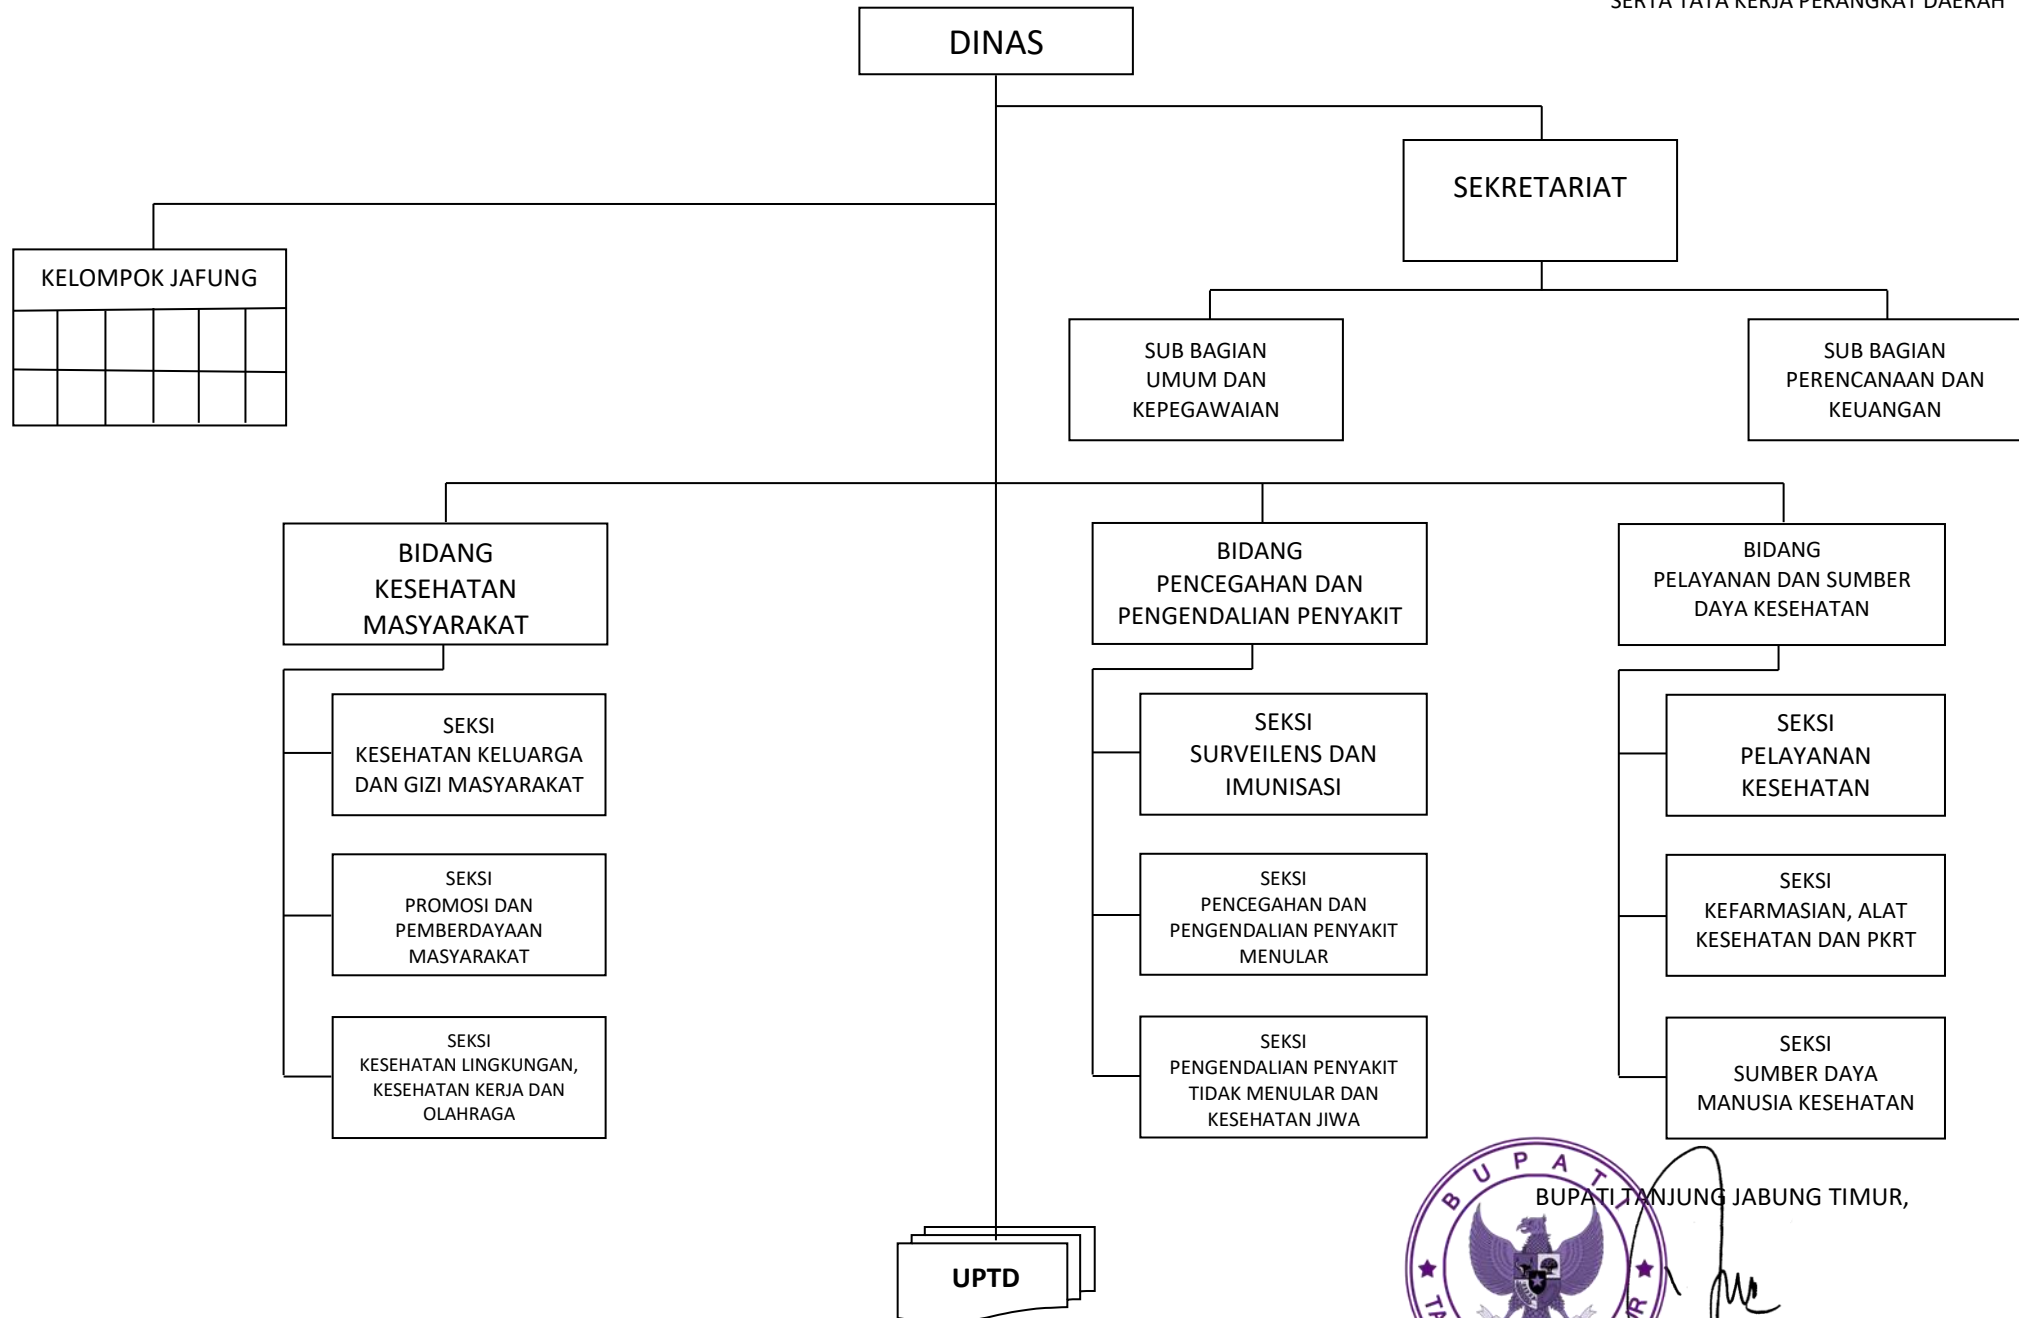

STRUKTUR ORGANISASI  
DINAS KOMUNIKASI DAN INFORMATIKA  
KABUPATEN TANJUNG JABUNG TIMUR

LAMPIRAN V  
PERATURAN BUPATI TANJUNG JABUNG TIMUR  
NOMOR 31 TAHUN 2016  
TENTANG  
KEDUDUKAN, SUSUNAN ORGANISASI, TUGAS DAN FUNGSI  
SERTA TATA KERJA PERANGKAT DAERAH

BUPATI TANJUNG JABUNG TIMUR,

H. ROMI HARIYANTO

STRUKTUR ORGANISASI  
DINAS PARIWISATA, KEBUDAYAAN, PEMUDA DAN OLAHRAGA  
KABUPATEN TANJUNG JABUNG TIMUR

LAMPIRAN VI  
PERATURAN BUPATI TANJUNG JABUNG TIMUR  
NOMOR 31 TAHUN 2016  
TENTANG  
KEDUDUKAN, SUSUNAN ORGANISASI, TUGAS DAN FUNGSI  
SERTA TATA KERJA PERANGKAT DAERAH

BUPATI TANJUNG JABUNG TIMUR,

*[Handwritten Signature]*  
ROMI HARIYANTO

STRUKTUR ORGANISASI  
DINAS PERIKANAN KABUPATEN TANJUNG JABUNG TIMUR

LAMPIRAN VII  
PERATURAN BUPATI TANJUNG JABUNG TIMUR  
NOMOR 31 TAHUN 2016  
TENTANG  
KEDUDUKAN, SUSUNAN ORGANISASI, TUGAS DAN FUNGSI  
SERTA TATA KERJA PERANGKAT DAERAH

BUPATI TANJUNG JABUNG TIMUR,  
H. ROMI HARIYANTO

STRUKTUR ORGANISASI  
DINAS KESEHATAN KABUPATEN TANJUNG JABUNG TIMUR

LAMPIRAN VIII  
PERATURAN BUPATI TANJUNG JABUNG TIMUR  
NOMOR 31 TAHUN 2016  
TENTANG  
KEDUDUKAN, SUSUNAN ORGANISASI, TUGAS DAN FUNGSI  
SERTA TATA KERJA PERANGKAT DAERAH