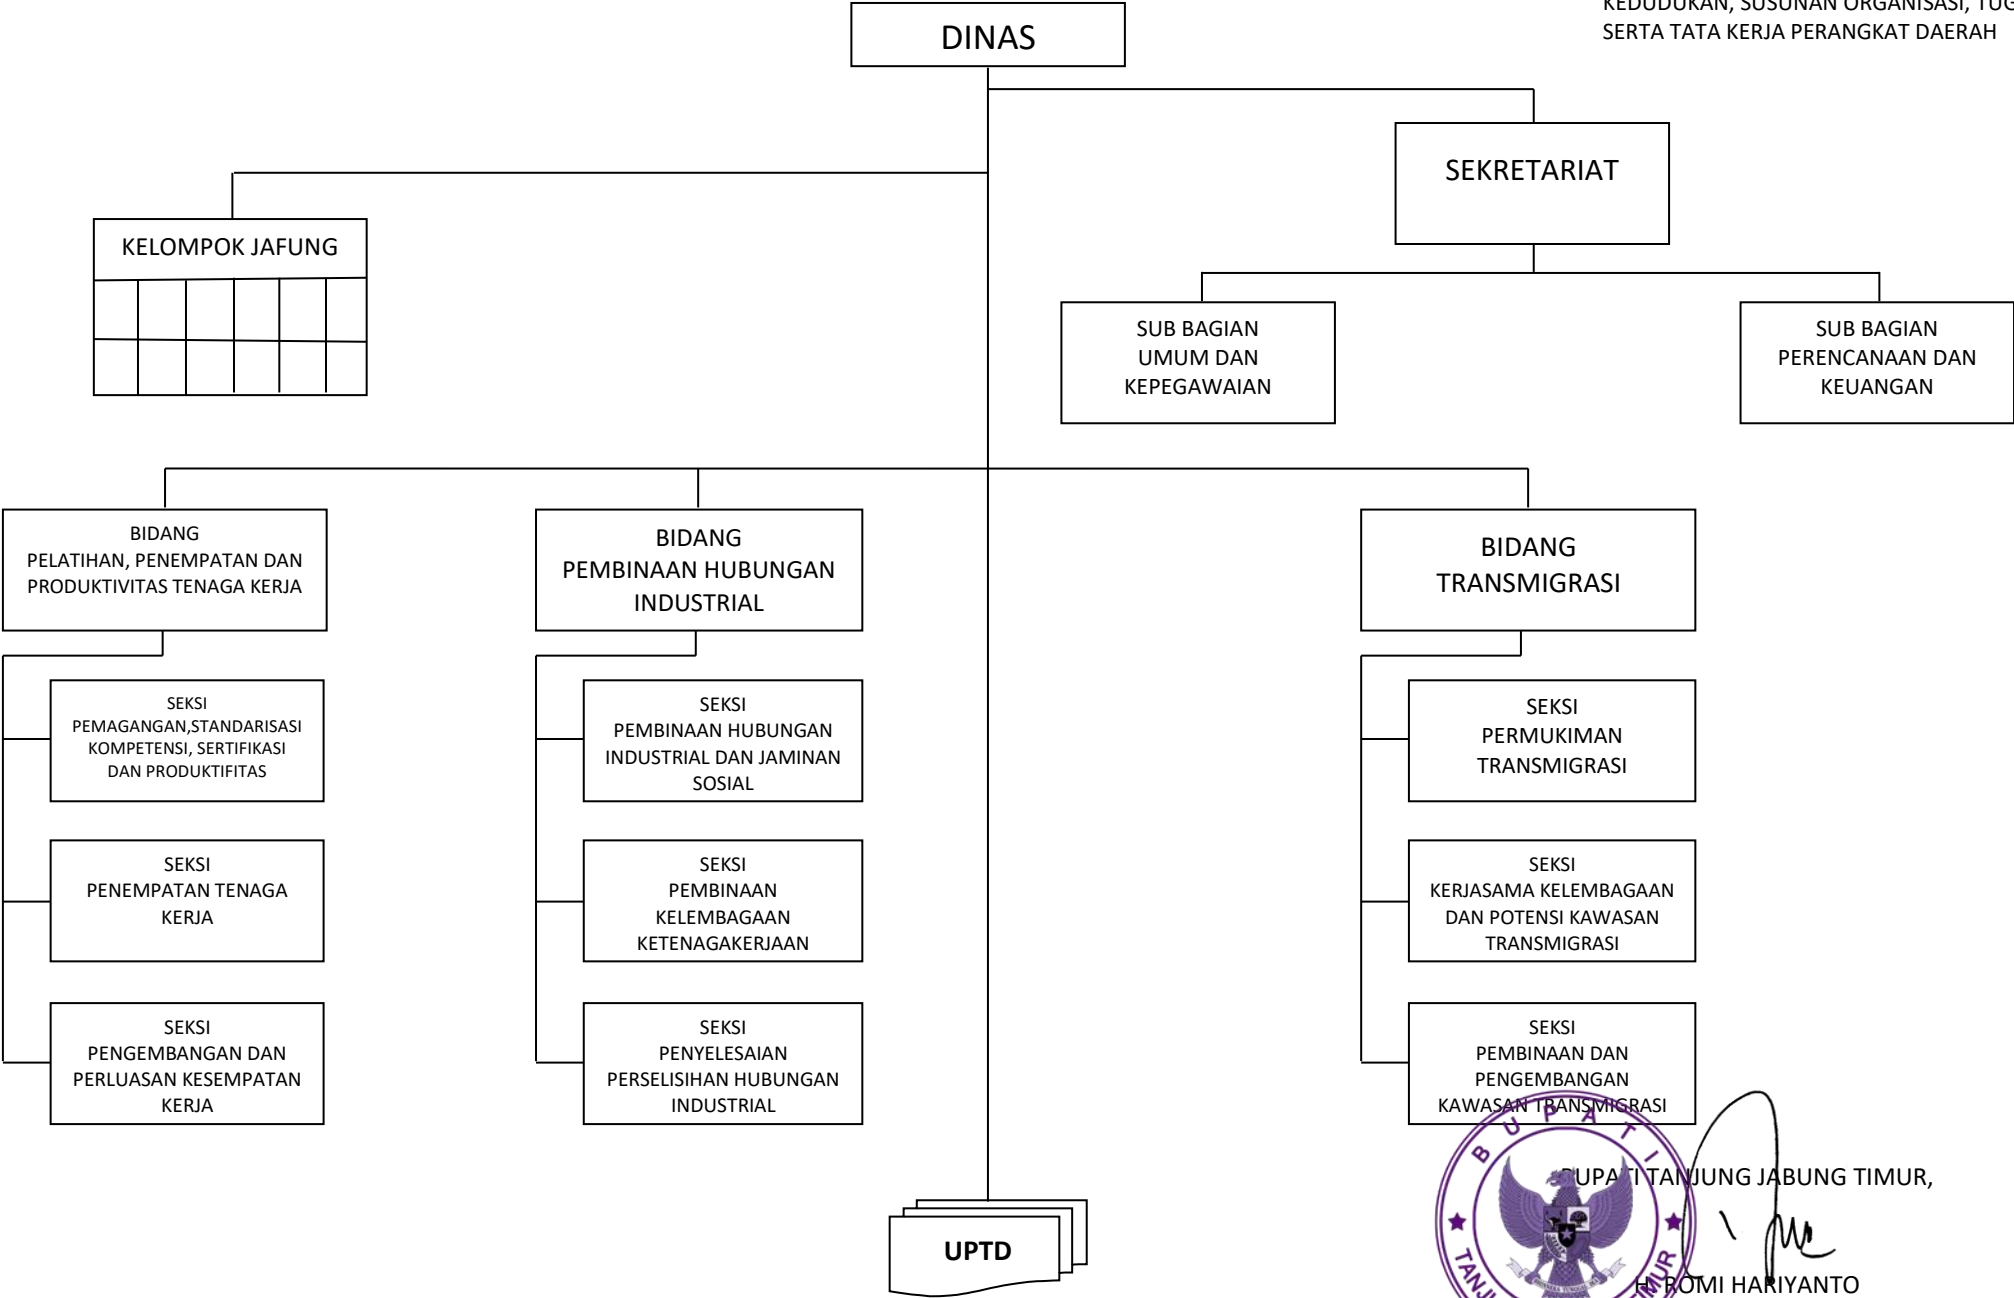

BUPATI TANJUNG JABUNG TIMUR,

H. BOMI HARIYANTO

STRUKTUR ORGANISASI  
DINAS KETAHANAN PANGAN KABUPATEN TANJUNG JABUNG TIMUR

LAMPIRAN XX  
PERATURAN BUPATI TANJUNG JABUNG TIMUR  
NOMOR 31 TAHUN 2016  
TENTANG  
KEDUDUKAN, SUSUNAN ORGANISASI, TUGAS DAN FUNGSI  
SERTA TATA KERJA PERANGKAT DAERAH

BUPATI TANJUNG JABUNG TIMUR,  
H. ROMI HARIYANTO

TIPE B

STRUKTUR ORGANISASI  
DINAS PERPUSTAKAAN DAN KEARSIPAN  
KABUPATEN TANJUNG JABUNG TIMUR

LAMPIRAN XXI  
PERATURAN BUPATI TANJUNG JABUNG TIMUR  
NOMOR 31 TAHUN 2016  
TENTANG  
KEDUDUKAN, SUSUNAN ORGANISASI, TUGAS DAN FUNGSI  
SERTA TATA KERJA PERANGKAT DAERAH

BUPATI TANJUNG JABUNG TIMUR,

H. ROMI HARIYANTO

TIPE B

STRUKTUR ORGANISASI  
DINAS TENAGA KERJA DAN TRANSMIGRASI KABUPATEN  
TANJUNG JABUNG TIMUR

LAMPIRAN XXII  
PERATURAN BUPATI TANJUNG JABUNG TIMUR  
NOMOR 31 TAHUN 2016  
TENTANG  
KEDUDUKAN, SUSUNAN ORGANISASI, TUGAS DAN FUNGSI  
SERTA TATA KERJA PERANGKAT DAERAH