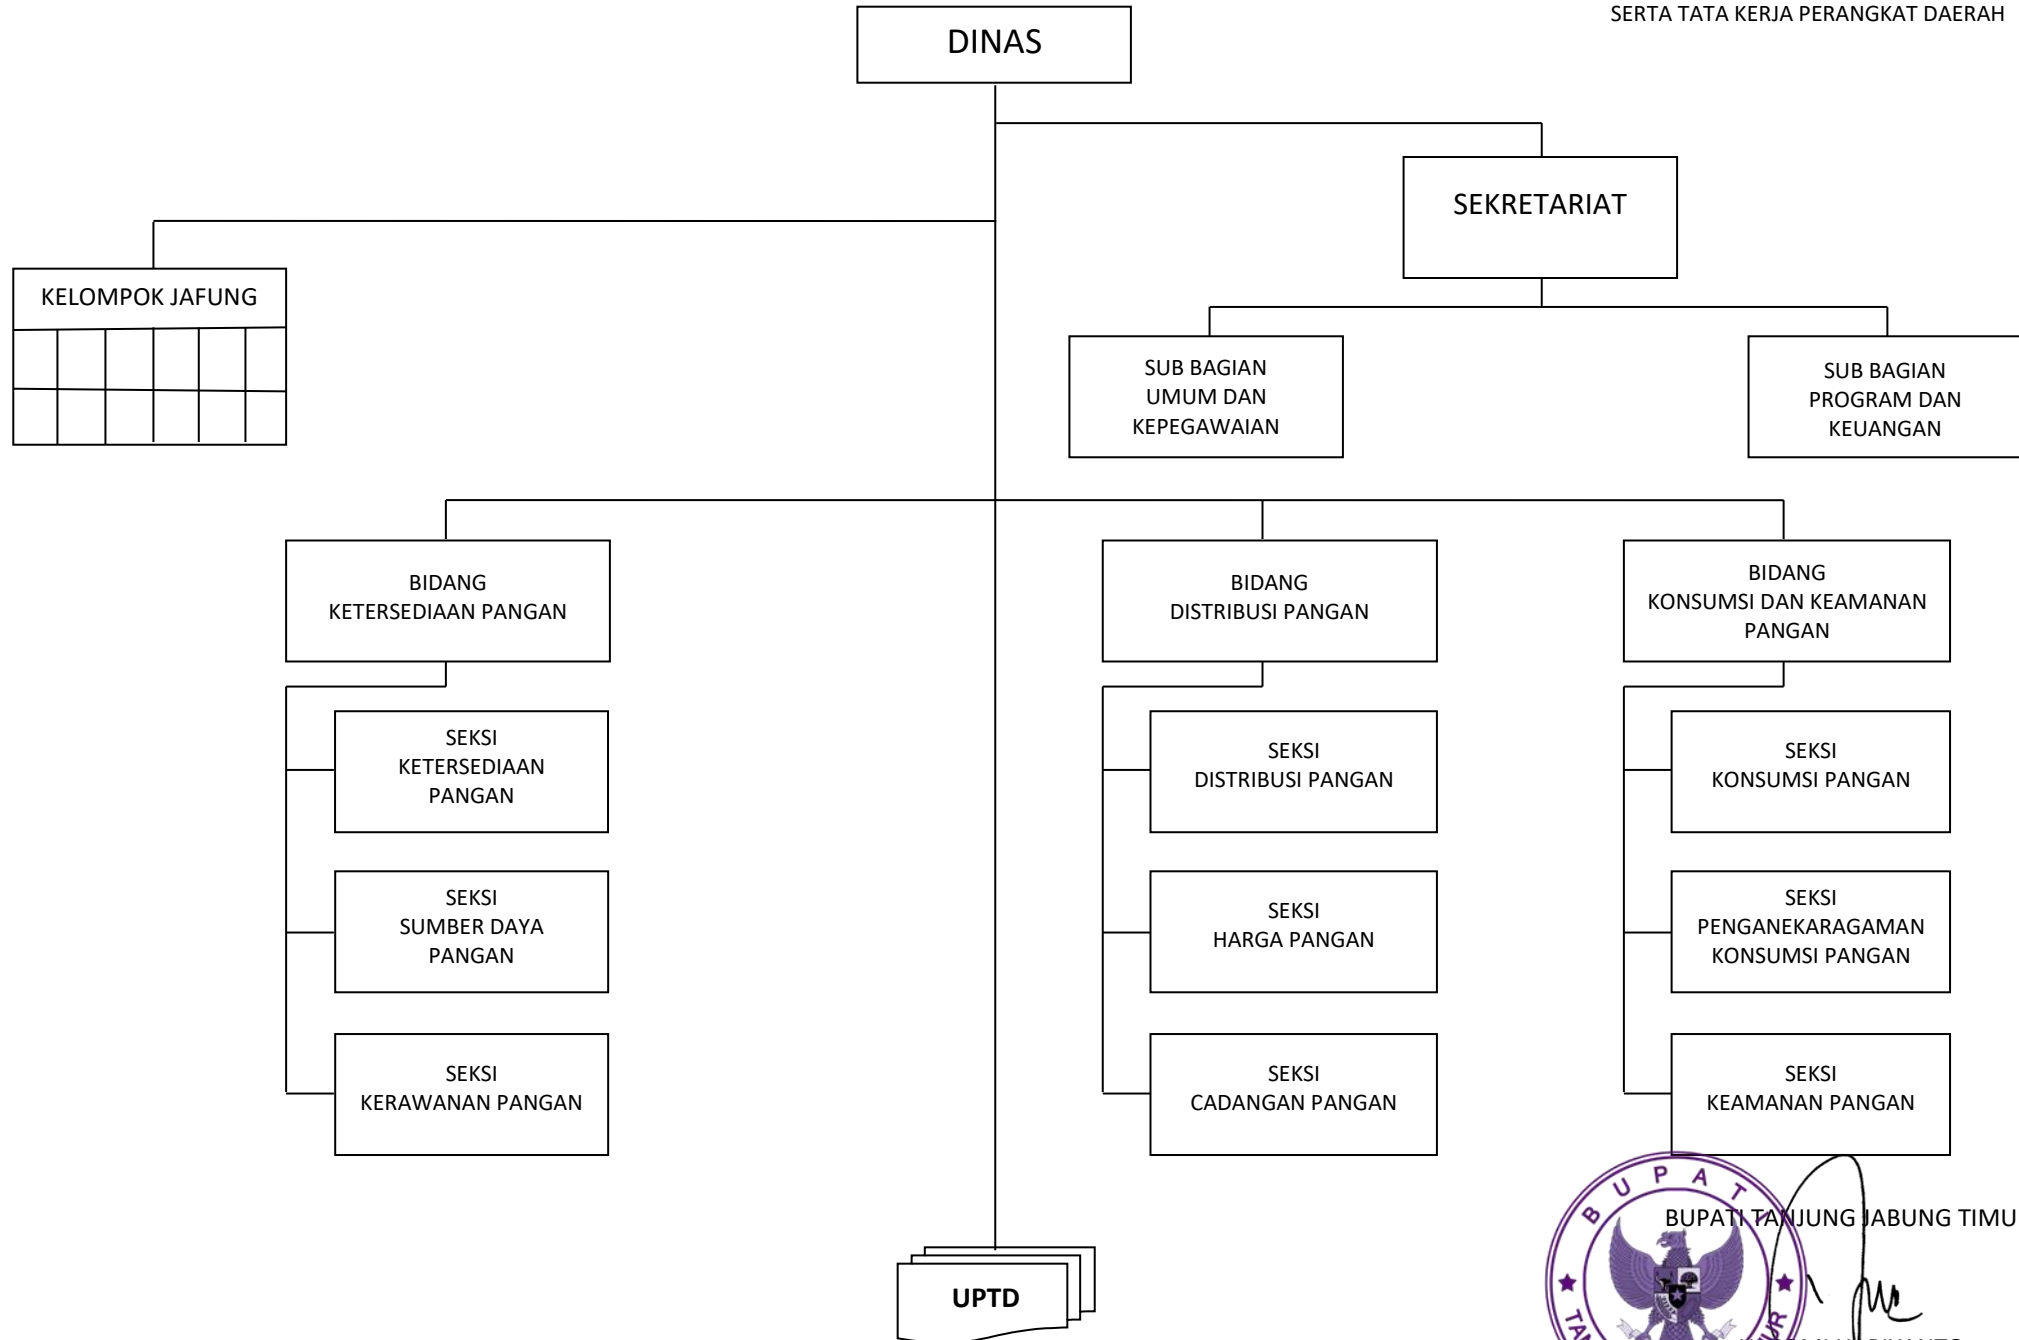

BUPATI TANJUNG JABUNG TIMUR,

*[Handwritten Signature]*  
FROMI HARIYANTO

STRUKTUR ORGANISASI  
DINAS PERKEBUNAN DAN PETERNAKAN  
KABUPATEN TANJUNG JABUNG TIMUR

LAMPIRAN XVII  
PERATURAN BUPATI TANJUNG JABUNG TIMUR  
NOMOR 31 TAHUN 2016  
TENTANG  
KEDUDUKAN, SUSUNAN ORGANISASI, TUGAS DAN FUNGSI  
SERTA TATA KERJA PERANGKAT DAERAH

BUPATI TANJUNG JABUNG TIMUR,

H. ROMI HARIYANTO

STRUKTUR ORGANISASI  
DINAS PENGENDALIAN PENDUDUK DAN KELUARGA BERENCANA  
KABUPATEN TANJUNG JABUNG TIMUR

LAMPIRAN XVIII  
PERATURAN BUPATI TANJUNG JABUNG TIMUR  
NOMOR 31 TAHUN 2016  
TENTANG  
KEDUDUKAN, SUSUNAN ORGANISASI, TUGAS DAN FUNGSI  
SERTA TATA KERJA PERANGKAT DAERAH

BUPATI TANJUNG JABUNG TIMUR,

H. ROMI HARIYANTO

STRUKTUR ORGANISASI  
SATUAN POLISI PAMONG PRAJA DAN PEMADAM KEBAKARAN  
KABUPATEN TANJUNG JABUNG TIMUR

LAMPIRAN XIX  
PERATURAN BUPATI TANJUNG JABUNG TIMUR  
NOMOR 31 TAHUN 2016  
TENTANG  
KEDUDUKAN, SUSUNAN ORGANISASI, TUGAS DAN FUNGSI  
SERTA TATA KERJA PERANGKAT DAERAH

BUPATI TANJUNG JABUNG TIMUR,

H. BOMI HARIYANTO

STRUKTUR ORGANISASI  
DINAS KETAHANAN PANGAN KABUPATEN TANJUNG JABUNG TIMUR

LAMPIRAN XX  
PERATURAN BUPATI TANJUNG JABUNG TIMUR  
NOMOR 31 TAHUN 2016  
TENTANG  
KEDUDUKAN, SUSUNAN ORGANISASI, TUGAS DAN FUNGSI  
SERTA TATA KERJA PERANGKAT DAERAH