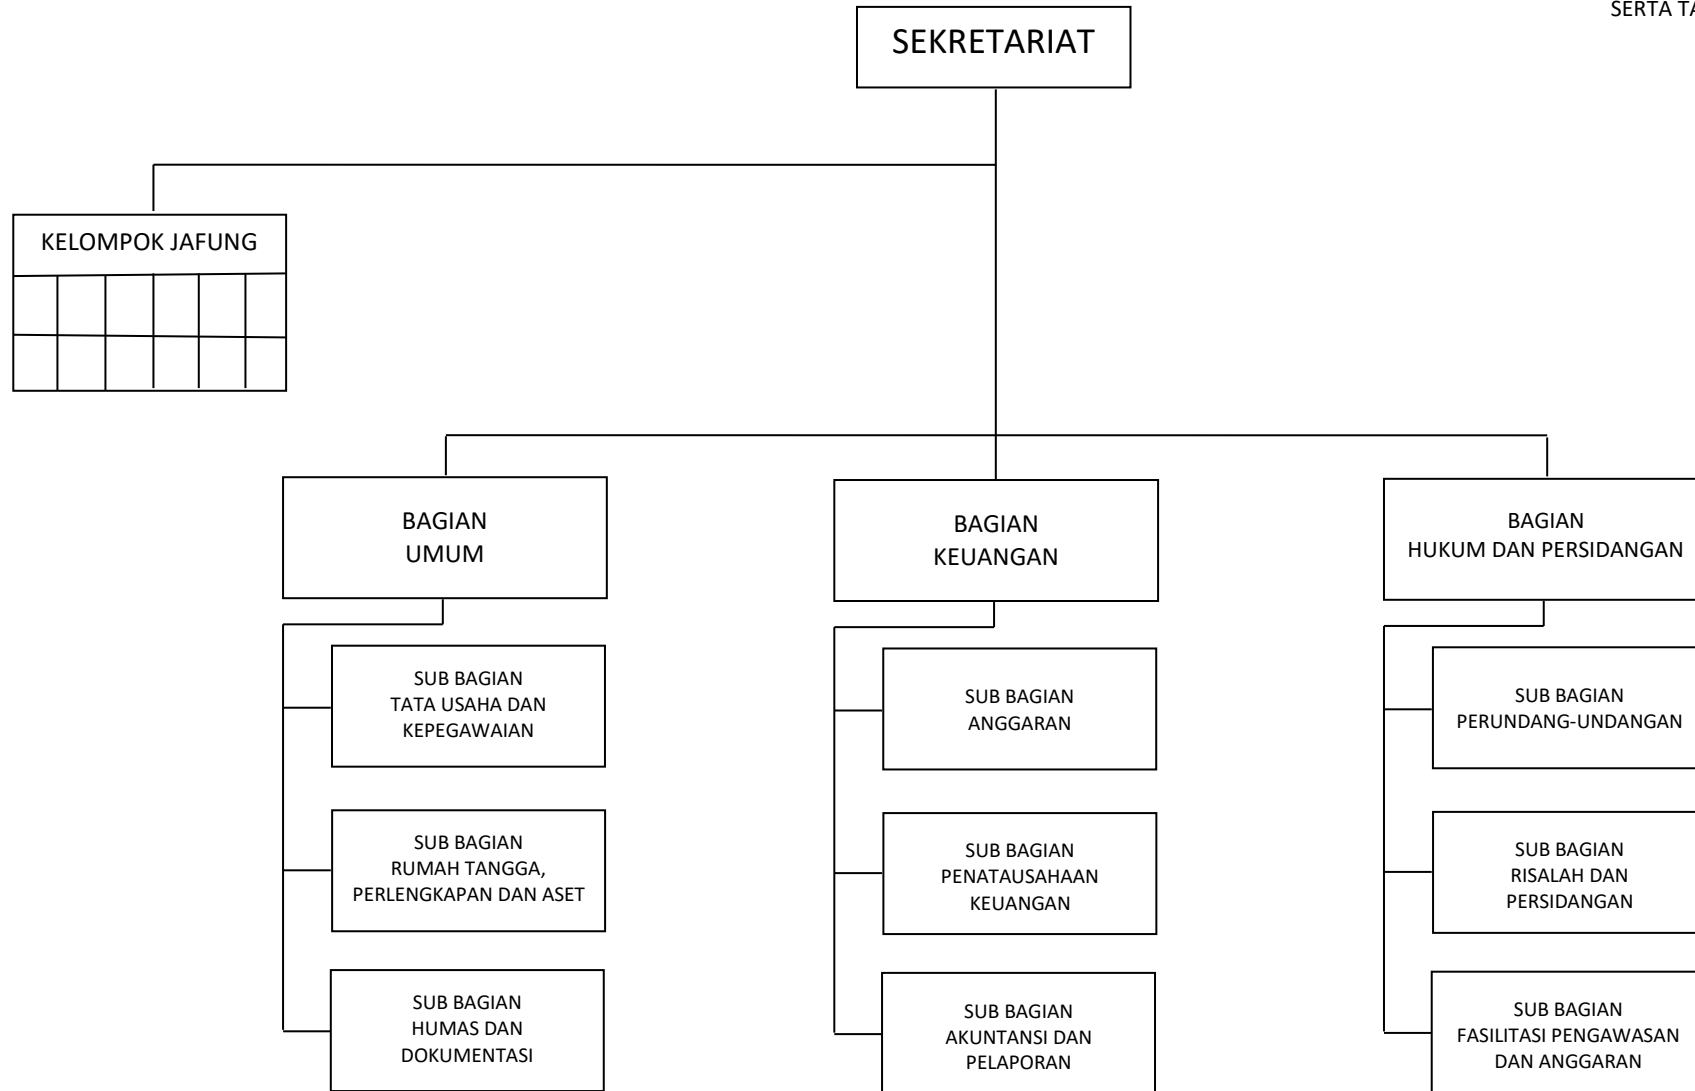

KELOMPOK JAFUNG

BUPATI TANJUNG JABUNG TIMUR,  
  
 ROMI HARIYANTO

STRUKTUR ORGANISASI  
 SEKRETARIAT DEWAN PERWAKILAN RAKYAT DAERAH  
 KABUPATEN TANJUNG JABUNG TIMUR

LAMPIRAN II  
 PERATURAN BUPATI TANJUNG JABUNG TIMUR  
 NOMOR 31 TAHUN 2016  
 TENTANG  
 KEDUDUKAN, SUSUNAN ORGANISASI, TUGAS DAN FUNGSI  
 SERTA TATA KERJA PERANGKAT DAERAH

BUPATI TANJUNG JABUNG TIMUR,  
  
 Y. ROMI HARIYANTO

STRUKTUR ORGANISASI  
INSPEKTORAT DAERAH KABUPATEN TANJUNG JABUNG TIMUR

BUPATI TANJUNG JABUNG TIMUR,

H. ROMI HARIYANTO

STRUKTUR ORGANISASI  
DINAS KEPENDUDUKAN DAN PENCATATAN SIPIL  
KABUPATEN TANJUNG JABUNG TIMUR