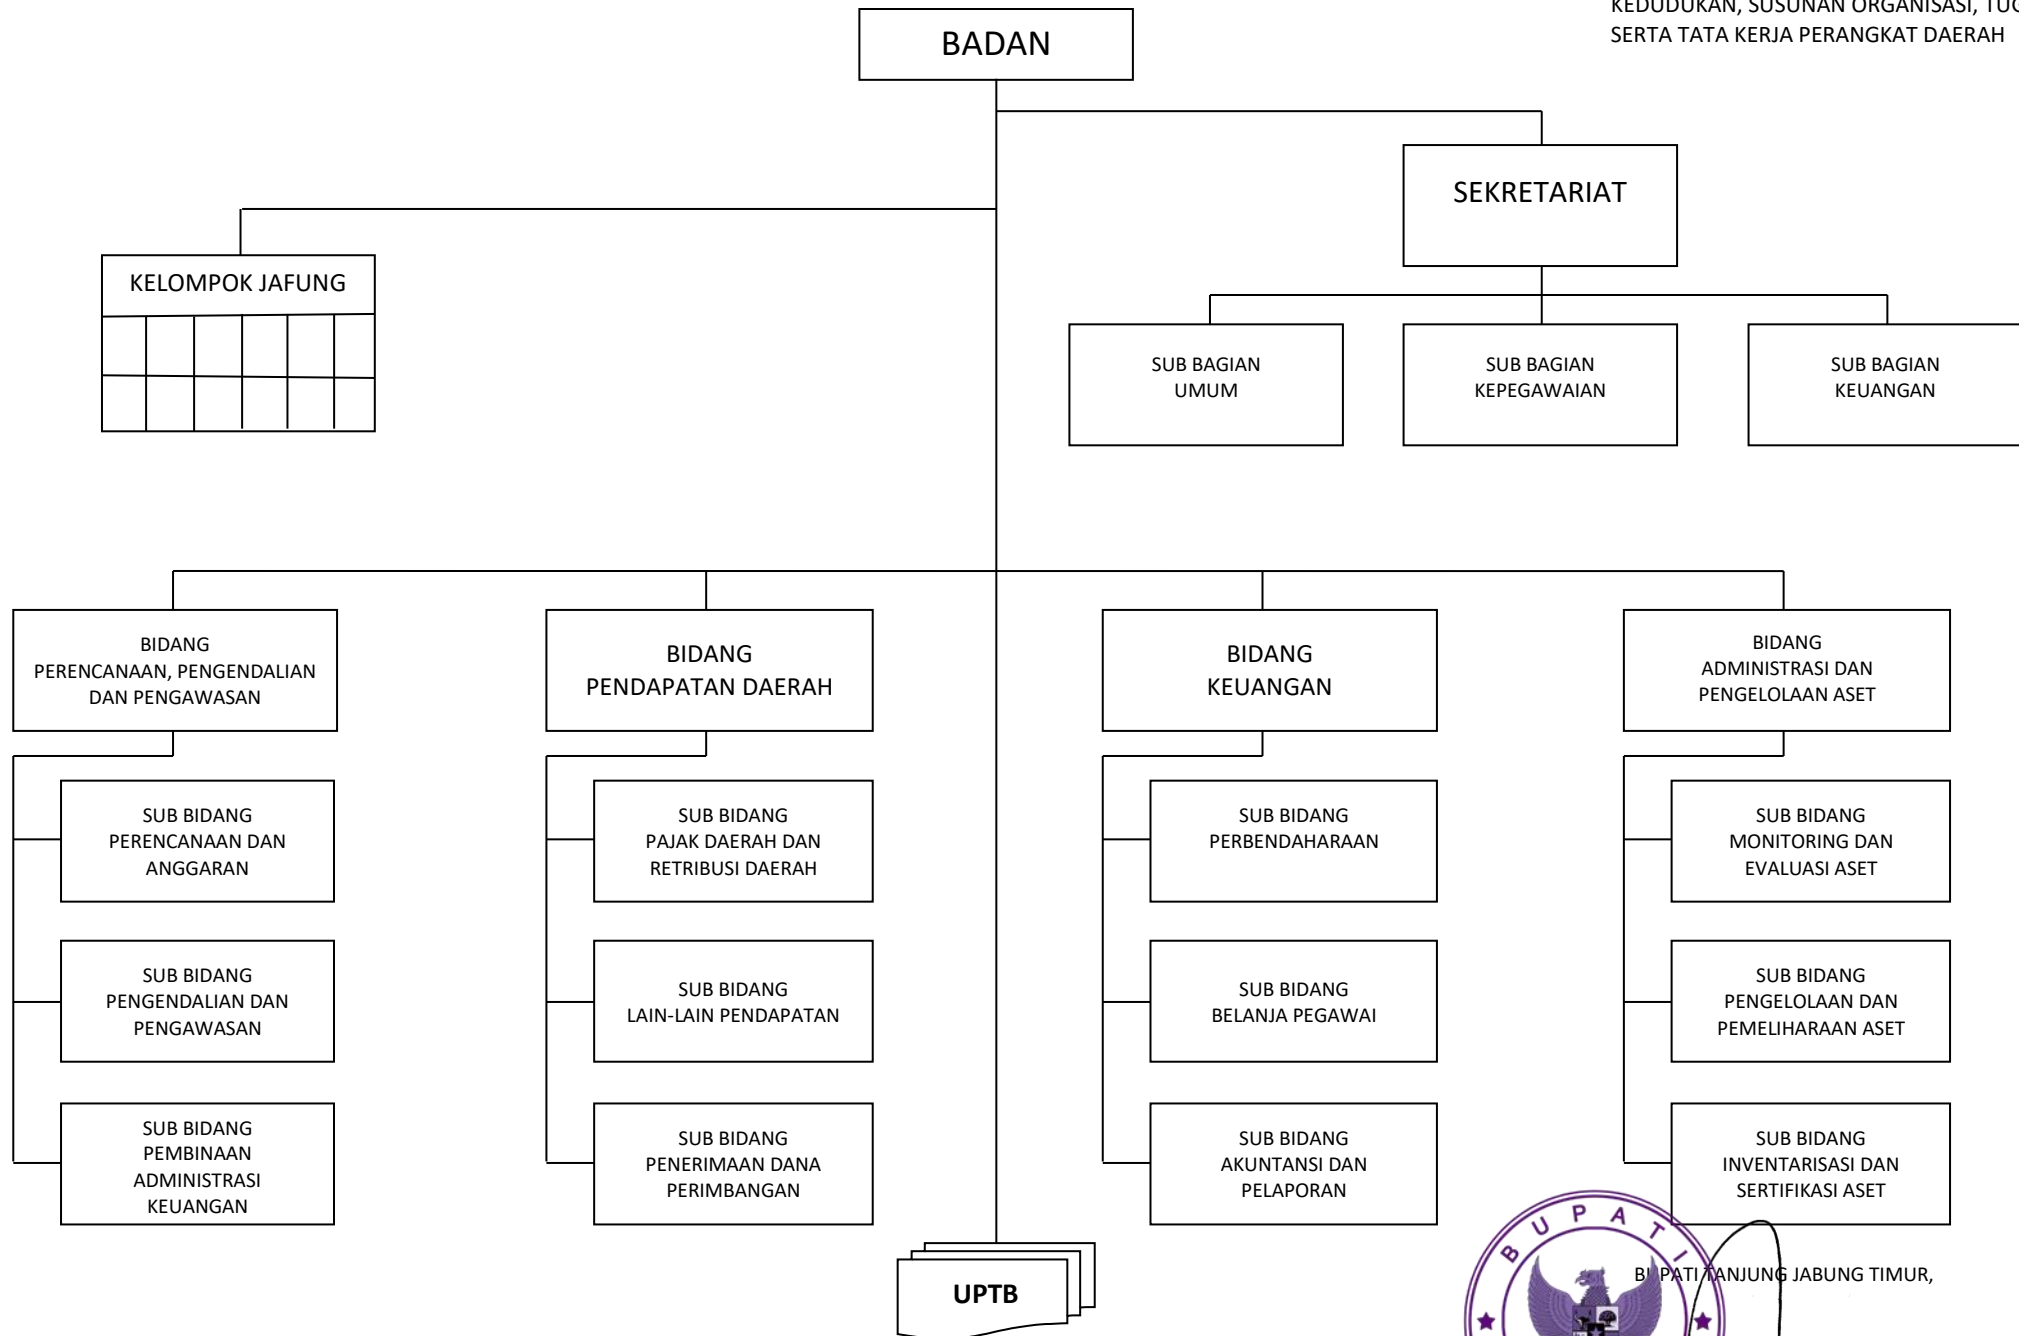

BUPATI TANJUNG JABUNG TIMUR,  
  
H. RIZKI HARIYANTO

STRUKTUR ORGANISASI  
DINAS PERUMAHAN DAN KAWASAN PERMUKIMAN  
KABUPATEN TANJUNG JABUNG TIMUR

LAMPIRAN XXV  
PERATURAN BUPATI TANJUNG JABUNG TIMUR  
NOMOR 31 TAHUN 2016  
TENTANG  
KEDUDUKAN, SUSUNAN ORGANISASI, TUGAS DAN FUNGSI  
SERTA TATA KERJA PERANGKAT DAERAH

BUPATI TANJUNG JABUNG TIMUR,

H. ROMI HARIYANTO

STRUKTUR ORGANISASI  
BADAN PERENCANAAN PEMBANGUNAN DAERAH  
KABUPATEN TANJUNG JABUNG TIMUR

 BUPATI TANJUNG JABUNG TIMUR,  
  
 H. ROMI HARIYANTO

STRUKTUR ORGANISASI  
BADAN KEUANGAN DAERAH KABUPATEN TANJUNG JABUNG TIMUR

LAMPIRAN XXVII  
PERATURAN BUPATI TANJUNG JABUNG TIMUR  
NOMOR 31 TAHUN 2016  
TENTANG  
KEDUDUKAN, SUSUNAN ORGANISASI, TUGAS DAN FUNGSI  
SERTA TATA KERJA PERANGKAT DAERAH

BUPATI TANJUNG JABUNG TIMUR,